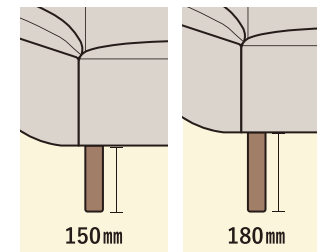

ゆるやかな曲線を描く
美しい後姿

360°フォルムが美しく、お部屋の
中央に置いたり、間仕切りとして
配置することもでき、レイアウトの
幅も広がります。

脚の種類

お好みに合わせて選べる
脚の高さ

脚の高さが 150mm と 180mm の
2サイズから選択できるので、
自分の体型や好みにフィットする
ソファが選べます。

			E	F / RF / 40	H	I / RI / SI / 70	RP
ソファ 2120		W. 2120 D. 920 H. 930 SH.400	¥ 188,000	¥ 194,000	¥ 201,000	¥ 208,000	¥ 280,000
ソファ 2020		W. 2020 D. 920 H. 930 SH.400	¥ 182,000	¥ 187,000	¥ 193,000	¥ 199,000	¥ 268,000
ソファ 1920		W. 1920 D. 920 H. 930 SH.400	¥ 176,000	¥ 180,000	¥ 185,000	¥ 190,000	¥ 256,000
ソファ 1820		W. 1820 D. 920 H. 930 SH.400	¥ 170,000	¥ 173,000	¥ 177,000	¥ 181,000	¥ 244,000
ソファ 1720		W. 1720 D. 920 H. 930 SH.400	¥ 164,000	¥ 166,000	¥ 169,000	¥ 172,000	¥ 232,000
スツール		W. 570 D. 490 H. 400	¥ 45,000	¥ 46,000	¥ 47,000	¥ 48,000	¥ 57,000

全てのアイテム ■フレーム：合板 テンション材：ウェービングテープ クッション材：ウレタンフォーム・ポリエステル綿 脚：ホワイトアッシュ無垢材

ALIARE

アリアーレ - 本革 -

ソファ 2120 (LE73/WN(H150)) [本革：ハーフ張り]

- 172cm～212cm まで、10cm 刻みでサイズオーダーができるハイバックソファです。
- 間仕切りとしても使用できる、360°きれいなフォルムです。
- ほどよい高さで硬さのヘッド部分が、首回りをやさしくサポートします。
- 低めの肘は、ゴロ寝でくつろぐ時に枕としてもお使いいただけます。
- 高さのあるすっきりとしたデザインの脚は、お掃除ロボットに対応しています。
- 脚は木脚（ホワイトアッシュ無垢材）で、高さは 150mm・180mm の 2 サイズ、カラーは NA・WN の 2 色よりお選びいただけます。

脚

NA
[ホワイトアッシュ無垢材
ナチュラル]WN
[ホワイトアッシュ無垢材
ウォールナット]ノントルエン
接着剤高比重
ウレタン
積層構造ウェービング
テープ
(ナナメ張り)サイズ
バリエーション

最小サイズ

※脚は取り外すことができます。

座り心地

頭部をやさしく支えてくれる
包み込まれるような安心感心地よさを追求したこだわりの
ヘッド部分が首回りをやさしく
サポートし、他にない上質な座り
心地を実現しています。

フォルム

ゆるやかな曲線を描く
美しい後姿360°フォルムが美しく、お部屋の
中央に置いたり、間仕切りとして
配置することもでき、レイアウトの
幅も広がります。

脚の種類

お好みに合わせて選べる
脚の高さ脚の高さが 150mm と 180mm の
2 サイズから選択できるので、
自分の体型や好みにフィットする
ソファが選べます。10cm 刻みで
サイズオーダーハイバック
スタイルお掃除ロボット
対応

SMOOTH RICH