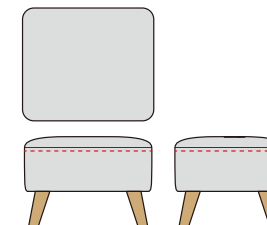

・スツール

牛本革張り

LA: 顔料仕上げ / LD: 顔料仕上げ(厚革) / LE: セミアニリン仕上げ

全てのアイテム

■フレーム: 合板 テンション材: ウェービングテープ クッション材: ウレタンフォーム・ポリエステル綿 脚: ホワイトアッシュ無垢材