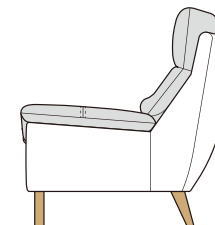

ITEM	ソファ 2120	ソファ 2020	ソファ 1920	ソファ 1820	ソファ 1720	スツール
	W. 2120 D. 920 H. 930 SH.400	W. 2020 D. 920 H. 930 SH.400	W. 1920 D. 920 H. 930 SH.400	W. 1820 D. 920 H. 930 SH.400	W. 1720 D. 920 H. 930 SH.400	W. 570 D. 490 H. 400
LA ハーフ張り	¥ 348,000	¥ 334,000	¥ 320,000	¥ 306,000	¥ 292,000	¥ 67,000
LD ハーフ張り	¥ 368,000	¥ 352,000	¥ 336,000	¥ 320,000	¥ 304,000	¥ 70,000
LE ハーフ張り	¥ 408,000	¥ 390,000	¥ 372,000	¥ 354,000	¥ 336,000	¥ 77,000

■革張りライン図

※座の前面は、意匠ステッチ(生成り)仕様です。[-----]

※下記ライン図は「ソファ 1720」の形図を使用。各サイズ共に各部位に入るライン本数は同じとなります。

革部 PVC部

※グレー色部は本革張り。ホワイト色部はPVCレザー張りとなります。

・側面

牛本革張り

LA: 顔料仕上げ / LD: 顔料仕上げ(厚革) / LE: セミアニリン仕上げ

全てのアイテム

■フレーム: 合板 テンション材: ウェービングテープ クッション材: ウレタンフォーム・ポリエステル綿 脚: ホワイトアッシュ無垢材