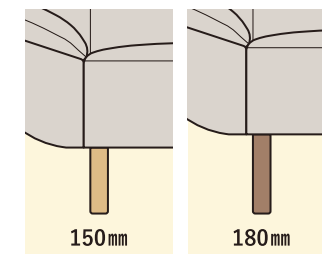

ALIARE

アリアーレ

ソファ 2120・スツール (SI01B/WN(H150))

ソファ 2120 (SI01D/WN(H150))

10cm 刻みで
サイズオーダー

ハイバック
スタイル

お掃除ロボット
対応

- 172cm～212cmまで、10cm刻みでサイズオーダーができるハイバックソファです。
- 間仕切りとしても使用できる、360°きれいなフォルムです。
- ほどよい高さで硬さのヘッド部分が、首回りをやさしくサポートします。
- 低めの肘は、ゴロ寝でくつろぐ時に枕としてもお使いいただけます。
- 高さのあるすっきりとしたデザインの脚は、お掃除ロボットに対応しています。
- 脚は木脚（ホワイアッシュ無垢材）で、高さは 150mm・180mm の2サイズ、カラーは NA・WN の2色よりお選びいただけます。
- 全て張り込み仕様です。
- 張り生地が「本革」のみ座面前面に意匠ステッチ（生成色）が入ります。（詳しくは本革プライス表をご覧ください。）

※ソフトな風合いを大切にしているため、表面に自然なシワが現れる場合があります。予めご了承ください。

脚

最小サイズ

※脚は取り外すことができます。

座り心地

頭部をやさしく支えてくれる
包み込まれるような安心感

心地よさを追求したこだわりの
ヘッド部分が首回りをやさしく
サポートし、他にない上質な座り
心地を実現しています。

フォルム

ゆるやかな曲線を描く
美しい後姿

360°フォルムが美しく、お部屋の
中央に置いたり、間仕切りとして
配置することもでき、レイアウトの
幅も広がります。

脚の種類

お好みに合わせて選べる
脚の高さ

脚の高さが 150mm と 180mm の
2サイズから選択できるので、
自分の体型や好みにフィットする
ソファが選べます。

			E	F / RF / 40	H	I / RI / SI / 70	RP
ソファ 2120		W. 2120 D. 920 H. 930 SH.400	¥ 188,000	¥ 194,000	¥ 201,000	¥ 208,000	¥ 280,000
ソファ 2020		W. 2020 D. 920 H. 930 SH.400	¥ 182,000	¥ 187,000	¥ 193,000	¥ 199,000	¥ 268,000
ソファ 1920		W. 1920 D. 920 H. 930 SH.400	¥ 176,000	¥ 180,000	¥ 185,000	¥ 190,000	¥ 256,000
ソファ 1820		W. 1820 D. 920 H. 930 SH.400	¥ 170,000	¥ 173,000	¥ 177,000	¥ 181,000	¥ 244,000
ソファ 1720		W. 1720 D. 920 H. 930 SH.400	¥ 164,000	¥ 166,000	¥ 169,000	¥ 172,000	¥ 232,000
スツール		W. 570 D. 490 H. 400	¥ 45,000	¥ 46,000	¥ 47,000	¥ 48,000	¥ 57,000

全てのアイテム ■フレーム：合板 テンション材：ウェービングテープ クッション材：ウレタンフォーム・ポリエステル綿 脚：ホワイトアッシュ無垢材

ALIARE

アリアーレ - 本革 -

ソファ 2120 (LE73/WN(H150)) [本革：ハーフ張り]

- 172cm～212cm まで、10cm 刻みでサイズオーダーができるハイバックソファです。
- 間仕切りとしても使用できる、360°きれいなフォルムです。
- ほどよい高さで硬さのヘッド部分が、首回りをやさしくサポートします。
- 低めの肘は、ゴロ寝でくつろぐ時に枕としてもお使いいただけます。
- 高さのあるすっきりとしたデザインの脚は、お掃除ロボットに対応しています。
- 脚は木脚（ホワイトアッシュ無垢材）で、高さは 150mm・180mm の 2 サイズ、カラーは NA・WN の 2 色よりお選びいただけます。