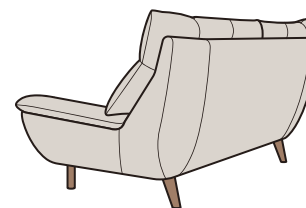

ゆるやかな曲線を描く
美しい後姿

360°フォルムが美しく、お部屋の
中央に置いたり、間仕切りとして
配置することもでき、レイアウトの
幅も広がります。

脚の種類

お好みに合わせて選べる
脚の高さ

脚の高さが 150mm と 180mm の
2サイズから選択できるので、
自分の体型や好みにフィットする
ソファが選べます。

			E	F / RF / 40	H	I / RI / SI / 70	RP
ソファ 2120		W. 2120 D. 920 H. 930 SH.400	¥ 188,000	¥ 194,000	¥ 201,000	¥ 208,000	¥ 280,000
ソファ 2020		W. 2020 D. 920 H. 930 SH.400	¥ 182,000	¥ 187,000	¥ 193,000	¥ 199,000	¥ 268,000
ソファ 1920		W. 1920 D. 920 H. 930 SH.400	¥ 176,000	¥ 180,000	¥ 185,000	¥ 190,000	¥ 256,000
ソファ 1820		W. 1820 D. 920 H. 930 SH.400	¥ 170,000	¥ 173,000	¥ 177,000	¥ 181,000	¥ 244,000
ソファ 1720		W. 1720 D. 920 H. 930 SH.400	¥ 164,000	¥ 166,000	¥ 169,000	¥ 172,000	¥ 232,000
スツール		W. 570 D. 490 H. 400	¥ 45,000	¥ 46,000	¥ 47,000	¥ 48,000	¥ 57,000

全てのアイテム ■フレーム：合板 テンション材：ウェービングテープ クッション材：ウレタンフォーム・ポリエステル綿 脚：ホワイトアッシュ無垢材

ALIARE

アリアーレ - 本革 -

ソファ 2120 (LE73/WN(H150)) [本革：ハーフ張り]

- 172cm～212cm まで、10cm 刻みでサイズオーダーができるハイバックソファです。
- 間仕切りとしても使用できる、360°きれいなフォルムです。
- ほどよい高さで硬さのヘッド部分が、首回りをやさしくサポートします。
- 低めの肘は、ゴロ寝でくつろぐ時に枕としてもお使いいただけます。
- 高さのあるすっきりとしたデザインの脚は、お掃除ロボットに対応しています。
- 脚は木脚（ホワイトアッシュ無垢材）で、高さは 150mm・180mm の 2 サイズ、カラーは NA・WN の 2 色よりお選びいただけます。

脚

NA
[ホワイトアッシュ無垢材
ナチュラル]WN
[ホワイトアッシュ無垢材
ウォールナット]ノントルエン
接着剤高比重
ウレタン
積層構造ウェービング
テープ
(ナナメ張り)サイズ
バリエーション

最小サイズ

※脚は取り外すことができます。

座り心地

頭部をやさしく支えてくれる
包み込まれるような安心感心地よさを追求したこだわりの
ヘッド部分が首回りをやさしく
サポートし、他にない上質な座り
心地を実現しています。

フォルム

ゆるやかな曲線を描く
美しい後姿360°フォルムが美しく、お部屋の
中央に置いたり、間仕切りとして
配置することもでき、レイアウトの
幅も広がります。

脚の種類

お好みに合わせて選べる
脚の高さ脚の高さが 150mm と 180mm の
2 サイズから選択できるので、
自分の体型や好みにフィットする
ソファが選べます。10cm 刻みで
サイズオーダーハイバック
スタイルお掃除ロボット
対応

SMOOTH RICH