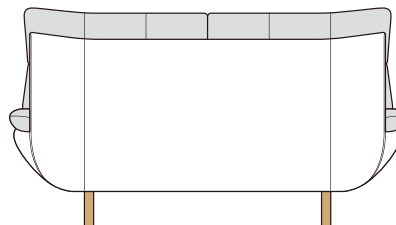

ゆるやかな曲線を描く
美しい後姿

360°フォルムが美しく、お部屋の
中央に置いたり、間仕切りとして
配置することもでき、レイアウトの
幅も広がります。

脚の種類

お好みに合わせて選べる
脚の高さ

脚の高さが 150mm と 180mm の
2サイズから選択できるので、
自分の体型や好みにフィットする
ソファが選べます。

			E	F / RF / 40	H	I / RI / SI / 70	RP
ソファ 2120		W. 2120 D. 920 H. 930 SH.400	¥ 188,000	¥ 194,000	¥ 201,000	¥ 208,000	¥ 280,000
ソファ 2020		W. 2020 D. 920 H. 930 SH.400	¥ 182,000	¥ 187,000	¥ 193,000	¥ 199,000	¥ 268,000
ソファ 1920		W. 1920 D. 920 H. 930 SH.400	¥ 176,000	¥ 180,000	¥ 185,000	¥ 190,000	¥ 256,000
ソファ 1820		W. 1820 D. 920 H. 930 SH.400	¥ 170,000	¥ 173,000	¥ 177,000	¥ 181,000	¥ 244,000
ソファ 1720		W. 1720 D. 920 H. 930 SH.400	¥ 164,000	¥ 166,000	¥ 169,000	¥ 172,000	¥ 232,000
スツール		W. 570 D. 490 H. 400	¥ 45,000	¥ 46,000	¥ 47,000	¥ 48,000	¥ 57,000

フォルム

ゆるやかな曲線を描く
美しい後姿360°フォルムが美しく、お部屋の
中央に置いたり、間仕切りとして
配置することもでき、レイアウトの
幅も広がります。

脚の種類

お好みに合わせて選べる
脚の高さ脚の高さが 150mm と 180mm の
2 サイズから選択できるので、
自分の体型や好みにフィットする
ソファが選べます。10cm 刻みで
サイズオーダーハイバック
スタイルお掃除ロボット
対応

SMOOTH RICH

生地 No.SI01B [ポリエステル 100%]

ソファ 2120・スツール (SI01B/WN (H150))

ITEM	ソファ 2120	ソファ 2020	ソファ 1920	ソファ 1820	ソファ 1720	スツール
						
	W. 2120 D. 920 H. 930 SH.400	W. 2020 D. 920 H. 930 SH.400	W. 1920 D. 920 H. 930 SH.400	W. 1820 D. 920 H. 930 SH.400	W. 1720 D. 920 H. 930 SH.400	W. 570 D. 490 H. 400
LA ハーフ張り	¥ 348,000	¥ 334,000	¥ 320,000	¥ 306,000	¥ 292,000	¥ 67,000
LD ハーフ張り	¥ 368,000	¥ 352,000	¥ 336,000	¥ 320,000	¥ 304,000	¥ 70,000
LE ハーフ張り	¥ 408,000	¥ 390,000	¥ 372,000	¥ 354,000	¥ 336,000	¥ 77,000

■革張りライン図

※座の前面は、意匠ステッチ(生成り)仕様です。[-----]

※下記ライン図は「ソファ 1720」の形図を使用。各サイズ共に各部位に入るライン本数は同じとなります。

革部 PVC部

※グレー色部は本革張り。ホワイト色部はPVCレザー張りとなります。

・上面

・前面

・背面