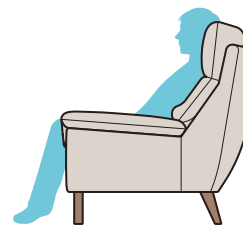

ALIARE

アリアーレ

ソファ 2120・スツール (SI01B/WN(H150))

ソファ 2120 (SI01D/WN(H150))

10cm 刻みで
サイズオーダー

ハイバック
スタイル

お掃除ロボット
対応

- 172cm～212cmまで、10cm刻みでサイズオーダーができるハイバックソファです。
- 間仕切りとしても使用できる、360°きれいなフォルムです。
- ほどよい高さで硬さのヘッド部分が、首回りをやさしくサポートします。
- 低めの肘は、ゴロ寝でくつろぐ時に枕としてもお使いいただけます。
- 高さのあるすっきりとしたデザインの脚は、お掃除ロボットに対応しています。
- 脚は木脚（ホワイアッシュ無垢材）で、高さは 150mm・180mm の2サイズ、カラーは NA・WN の2色よりお選びいただけます。
- 全て張り込み仕様です。
- 張り生地が「本革」のみ座面前面に意匠ステッチ（生成色）が入ります。（詳しくは本革プライス表をご覧ください。）

※ソフトな風合いを大切にしているため、表面に自然なシワが現れる場合があります。予めご了承ください。

脚

最小サイズ

※脚は取り外すことができます。

座り心地

頭部をやさしく支えてくれる
包み込まれるような安心感

心地よさを追求したこだわりの
ヘッド部分が首回りをやさしく
サポートし、他にない上質な座り
心地を実現しています。

フォルム

ゆるやかな曲線を描く
美しい後姿

360°フォルムが美しく、お部屋の
中央に置いたり、間仕切りとして
配置することもでき、レイアウトの
幅も広がります。

脚の種類

お好みに合わせて選べる
脚の高さ

脚の高さが 150mm と 180mm の
2サイズから選択できるので、
自分の体型や好みにフィットする
ソファが選べます。

			E	F / RF / 40	H	I / RI / SI / 70	RP
ソファ 2120		W. 2120 D. 920 H. 930 SH.400	¥ 188,000	¥ 194,000	¥ 201,000	¥ 208,000	¥ 280,000
ソファ 2020		W. 2020 D. 920 H. 930 SH.400	¥ 182,000	¥ 187,000	¥ 193,000	¥ 199,000	¥ 268,000
ソファ 1920		W. 1920 D. 920 H. 930 SH.400	¥ 176,000	¥ 180,000	¥ 185,000	¥ 190,000	¥ 256,000
ソファ 1820		W. 1820 D. 920 H. 930 SH.400	¥ 170,000	¥ 173,000	¥ 177,000	¥ 181,000	¥ 244,000
ソファ 1720		W. 1720 D. 920 H. 930 SH.400	¥ 164,000	¥ 166,000	¥ 169,000	¥ 172,000	¥ 232,000
スツール		W. 570 D. 490 H. 400	¥ 45,000	¥ 46,000	¥ 47,000	¥ 48,000	¥ 57,000

フォルム

ゆるやかな曲線を描く
美しい後姿360°フォルムが美しく、お部屋の
中央に置いたり、間仕切りとして
配置することもでき、レイアウトの
幅も広がります。

脚の種類

お好みに合わせて選べる
脚の高さ脚の高さが 150mm と 180mm の
2 サイズから選択できるので、
自分の体型や好みにフィットする
ソファが選べます。10cm 刻みで
サイズオーダーハイバック
スタイルお掃除ロボット
対応

SMOOTH RICH