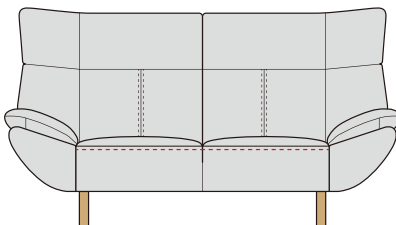

ゆるやかな曲線を描く
美しい後姿

360°フォルムが美しく、お部屋の
中央に置いたり、間仕切りとして
配置することもでき、レイアウトの
幅も広がります。

脚の種類

お好みに合わせて選べる
脚の高さ

脚の高さが 150mm と 180mm の
2サイズから選択できるので、
自分の体型や好みにフィットする
ソファが選べます。

			E	F / RF / 40	H	I / RI / SI / 70	RP
ソファ 2120		W. 2120 D. 920 H. 930 SH.400	¥ 188,000	¥ 194,000	¥ 201,000	¥ 208,000	¥ 280,000
ソファ 2020		W. 2020 D. 920 H. 930 SH.400	¥ 182,000	¥ 187,000	¥ 193,000	¥ 199,000	¥ 268,000
ソファ 1920		W. 1920 D. 920 H. 930 SH.400	¥ 176,000	¥ 180,000	¥ 185,000	¥ 190,000	¥ 256,000
ソファ 1820		W. 1820 D. 920 H. 930 SH.400	¥ 170,000	¥ 173,000	¥ 177,000	¥ 181,000	¥ 244,000
ソファ 1720		W. 1720 D. 920 H. 930 SH.400	¥ 164,000	¥ 166,000	¥ 169,000	¥ 172,000	¥ 232,000
スツール		W. 570 D. 490 H. 400	¥ 45,000	¥ 46,000	¥ 47,000	¥ 48,000	¥ 57,000

フォルム

ゆるやかな曲線を描く
美しい後姿360°フォルムが美しく、お部屋の
中央に置いたり、間仕切りとして
配置することもでき、レイアウトの
幅も広がります。

脚の種類

お好みに合わせて選べる
脚の高さ脚の高さが 150mm と 180mm の
2 サイズから選択できるので、
自分の体型や好みにフィットする
ソファが選べます。10cm 刻みで
サイズオーダーハイバック
スタイルお掃除ロボット
対応

SMOOTH RICH

生地 No.SI01B [ポリエステル 100%]

ソファ 2120・スツール (SI01B/WN (H150))

ITEM	ソファ 2120	ソファ 2020	ソファ 1920	ソファ 1820	ソファ 1720	スツール
						
	W. 2120 D. 920 H. 930 SH.400	W. 2020 D. 920 H. 930 SH.400	W. 1920 D. 920 H. 930 SH.400	W. 1820 D. 920 H. 930 SH.400	W. 1720 D. 920 H. 930 SH.400	W. 570 D. 490 H. 400
LA ハーフ張り	¥ 348,000	¥ 334,000	¥ 320,000	¥ 306,000	¥ 292,000	¥ 67,000
LD ハーフ張り	¥ 368,000	¥ 352,000	¥ 336,000	¥ 320,000	¥ 304,000	¥ 70,000
LE ハーフ張り	¥ 408,000	¥ 390,000	¥ 372,000	¥ 354,000	¥ 336,000	¥ 77,000

■革張りライン図

※座の前面は、意匠ステッチ(生成り)仕様です。[-----]

※下記ライン図は「ソファ 1720」の形図を使用。各サイズ共に各部位に入るライン本数は同じとなります。

革部 PVC部

※グレー色部は本革張り。ホワイト色部はPVCレザー張りとなります。

・上面

・前面

・背面