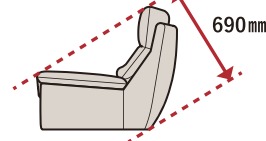

ゆるやかな曲線を描く
美しい後姿

360°フォルムが美しく、お部屋の
中央に置いたり、間仕切りとして
配置することもでき、レイアウトの
幅も広がります。

脚の種類

お好みに合わせて選べる
脚の高さ

脚の高さが 150mm と 180mm の
2サイズから選択できるので、
自分の体型や好みにフィットする
ソファが選べます。

			E	F / RF / 40	H	I / RI / SI / 70	RP
ソファ 2120		W. 2120 D. 920 H. 930 SH.400	¥ 188,000	¥ 194,000	¥ 201,000	¥ 208,000	¥ 280,000
ソファ 2020		W. 2020 D. 920 H. 930 SH.400	¥ 182,000	¥ 187,000	¥ 193,000	¥ 199,000	¥ 268,000
ソファ 1920		W. 1920 D. 920 H. 930 SH.400	¥ 176,000	¥ 180,000	¥ 185,000	¥ 190,000	¥ 256,000
ソファ 1820		W. 1820 D. 920 H. 930 SH.400	¥ 170,000	¥ 173,000	¥ 177,000	¥ 181,000	¥ 244,000
ソファ 1720		W. 1720 D. 920 H. 930 SH.400	¥ 164,000	¥ 166,000	¥ 169,000	¥ 172,000	¥ 232,000
スツール		W. 570 D. 490 H. 400	¥ 45,000	¥ 46,000	¥ 47,000	¥ 48,000	¥ 57,000

全てのアイテム ■フレーム：合板 テンション材：ウェービングテープ クッション材：ウレタンフォーム・ポリエステル綿 脚：ホワイトアッシュ無垢材

ALIARE

アリアーレ - 本革 -

ソファ 2120 (LE73/WN(H150)) [本革：ハーフ張り]

- 172cm～212cm まで、10cm 刻みでサイズオーダーができるハイバックソファです。
- 間仕切りとしても使用できる、360°きれいなフォルムです。
- ほどよい高さで硬さのヘッド部分が、首回りをやさしくサポートします。
- 低めの肘は、ゴロ寝でくつろぐ時に枕としてもお使いいただけます。
- 高さのあるすっきりとしたデザインの脚は、お掃除ロボットに対応しています。
- 脚は木脚（ホワイトアッシュ無垢材）で、高さは 150mm・180mm の 2 サイズ、カラーは NA・WN の 2 色よりお選びいただけます。

脚

NA
[ホワイトアッシュ無垢材
ナチュラル]WN
[ホワイトアッシュ無垢材
ウォールナット]ノントルエン
接着剤高比重
ウレタン
積層構造ウェービング
テープ
(ナナメ張り)サイズ
バリエーション

最小サイズ

※脚は取り外すことができます。

座り心地

頭部をやさしく支えてくれる
包み込まれるような安心感心地よさを追求したこだわりの
ヘッド部分が首回りをやさしく
サポートし、他にない上質な座り
心地を実現しています。

フォルム

ゆるやかな曲線を描く
美しい後姿360°フォルムが美しく、お部屋の
中央に置いたり、間仕切りとして
配置することもでき、レイアウトの
幅も広がります。

脚の種類

お好みに合わせて選べる
脚の高さ脚の高さが 150mm と 180mm の
2 サイズから選択できるので、
自分の体型や好みにフィットする
ソファが選べます。10cm 刻みで
サイズオーダーハイバック
スタイルお掃除ロボット
対応

SMOOTH RICH