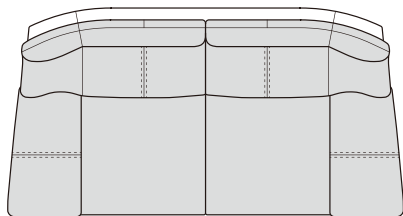

ゆるやかな曲線を描く
美しい後姿

360°フォルムが美しく、お部屋の
中央に置いたり、間仕切りとして
配置することもでき、レイアウトの
幅も広がります。

脚の種類

お好みに合わせて選べる
脚の高さ

脚の高さが 150mm と 180mm の
2サイズから選択できるので、
自分の体型や好みにフィットする
ソファが選べます。

			E	F / RF / 40	H	I / RI / SI / 70	RP
ソファ 2120		W. 2120 D. 920 H. 930 SH.400	¥ 188,000	¥ 194,000	¥ 201,000	¥ 208,000	¥ 280,000
ソファ 2020		W. 2020 D. 920 H. 930 SH.400	¥ 182,000	¥ 187,000	¥ 193,000	¥ 199,000	¥ 268,000
ソファ 1920		W. 1920 D. 920 H. 930 SH.400	¥ 176,000	¥ 180,000	¥ 185,000	¥ 190,000	¥ 256,000
ソファ 1820		W. 1820 D. 920 H. 930 SH.400	¥ 170,000	¥ 173,000	¥ 177,000	¥ 181,000	¥ 244,000
ソファ 1720		W. 1720 D. 920 H. 930 SH.400	¥ 164,000	¥ 166,000	¥ 169,000	¥ 172,000	¥ 232,000
スツール		W. 570 D. 490 H. 400	¥ 45,000	¥ 46,000	¥ 47,000	¥ 48,000	¥ 57,000

生地 No.SI01B [ポリエステル 100%]

ソファ 2120・スツール (SI01B/WN (H150))

ITEM	ソファ 2120	ソファ 2020	ソファ 1920	ソファ 1820	ソファ 1720	スツール
						
	W. 2120 D. 920 H. 930 SH.400	W. 2020 D. 920 H. 930 SH.400	W. 1920 D. 920 H. 930 SH.400	W. 1820 D. 920 H. 930 SH.400	W. 1720 D. 920 H. 930 SH.400	W. 570 D. 490 H. 400
LA ハーフ張り	¥ 348,000	¥ 334,000	¥ 320,000	¥ 306,000	¥ 292,000	¥ 67,000
LD ハーフ張り	¥ 368,000	¥ 352,000	¥ 336,000	¥ 320,000	¥ 304,000	¥ 70,000
LE ハーフ張り	¥ 408,000	¥ 390,000	¥ 372,000	¥ 354,000	¥ 336,000	¥ 77,000

■革張りライン図

※座の前面は、意匠ステッチ(生成り)仕様です。[-----]

※下記ライン図は「ソファ 1720」の形図を使用。各サイズ共に各部位に入るライン本数は同じとなります。

革部 PVC部

※グレー色部は本革張り。ホワイト色部はPVCレザー張りとなります。

・上面

・前面

・背面