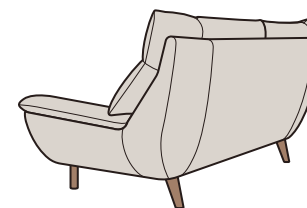

ALIARE

アリアーレ

ソファ 2120・スツール (SI01B/WN(H150))

ソファ 2120 (SI01D/WN(H150))

10cm 刻みで
サイズオーダー

ハイバック
スタイル

お掃除ロボット
対応

- 172cm～212cmまで、10cm刻みでサイズオーダーができるハイバックソファです。
- 間仕切りとしても使用できる、360°きれいなフォルムです。
- ほどよい高さで硬さのヘッド部分が、首回りをやさしくサポートします。
- 低めの肘は、ゴロ寝でくつろぐ時に枕としてもお使いいただけます。
- 高さのあるすっきりとしたデザインの脚は、お掃除ロボットに対応しています。
- 脚は木脚（ホワイアッシュ無垢材）で、高さは 150mm・180mm の2サイズ、カラーは NA・WN の2色よりお選びいただけます。
- 全て張り込み仕様です。
- 張り生地が「本革」のみ座面前面に意匠ステッチ（生成色）が入ります。（詳しくは本革プライス表をご覧ください。）

※ソフトな風合いを大切にしているため、表面に自然なシワが現れる場合があります。予めご了承ください。

脚

最小サイズ

※脚は取り外すことができます。

座り心地

頭部をやさしく支えてくれる
包み込まれるような安心感

心地よさを追求したこだわりの
ヘッド部分が首回りをやさしく
サポートし、他にない上質な座り
心地を実現しています。

フォルム

ゆるやかな曲線を描く
美しい後姿

360°フォルムが美しく、お部屋の
中央に置いたり、間仕切りとして
配置することもでき、レイアウトの
幅も広がります。

脚の種類

お好みに合わせて選べる
脚の高さ

脚の高さが 150mm と 180mm の
2サイズから選択できるので、
自分の体型や好みにフィットする
ソファが選べます。

			E	F / RF / 40	H	I / RI / SI / 70	RP
ソファ 2120		W. 2120 D. 920 H. 930 SH.400	¥ 188,000	¥ 194,000	¥ 201,000	¥ 208,000	¥ 280,000
ソファ 2020		W. 2020 D. 920 H. 930 SH.400	¥ 182,000	¥ 187,000	¥ 193,000	¥ 199,000	¥ 268,000
ソファ 1920		W. 1920 D. 920 H. 930 SH.400	¥ 176,000	¥ 180,000	¥ 185,000	¥ 190,000	¥ 256,000
ソファ 1820		W. 1820 D. 920 H. 930 SH.400	¥ 170,000	¥ 173,000	¥ 177,000	¥ 181,000	¥ 244,000
ソファ 1720		W. 1720 D. 920 H. 930 SH.400	¥ 164,000	¥ 166,000	¥ 169,000	¥ 172,000	¥ 232,000
スツール		W. 570 D. 490 H. 400	¥ 45,000	¥ 46,000	¥ 47,000	¥ 48,000	¥ 57,000

フォルム

ゆるやかな曲線を描く
美しい後姿360°フォルムが美しく、お部屋の
中央に置いたり、間仕切りとして
配置することもでき、レイアウトの
幅も広がります。

脚の種類

お好みに合わせて選べる
脚の高さ脚の高さが 150mm と 180mm の
2 サイズから選択できるので、
自分の体型や好みにフィットする
ソファが選べます。10cm 刻みで
サイズオーダーハイバック
スタイルお掃除ロボット
対応

SMOOTH RICH