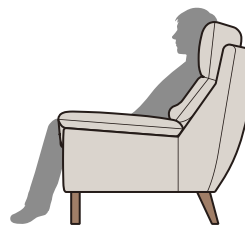

ゆるやかな曲線を描く
美しい後姿

360°フォルムが美しく、お部屋の
中央に置いたり、間仕切りとして
配置することもでき、レイアウトの
幅も広がります。

脚の種類

お好みに合わせて選べる
脚の高さ

脚の高さが 150mm と 180mm の
2サイズから選択できるので、
自分の体型や好みにフィットする
ソファが選べます。

			E	F / RF / 40	H	I / RI / SI / 70	RP
ソファ 2120		W. 2120 D. 920 H. 930 SH.400	¥ 188,000	¥ 194,000	¥ 201,000	¥ 208,000	¥ 280,000
ソファ 2020		W. 2020 D. 920 H. 930 SH.400	¥ 182,000	¥ 187,000	¥ 193,000	¥ 199,000	¥ 268,000
ソファ 1920		W. 1920 D. 920 H. 930 SH.400	¥ 176,000	¥ 180,000	¥ 185,000	¥ 190,000	¥ 256,000
ソファ 1820		W. 1820 D. 920 H. 930 SH.400	¥ 170,000	¥ 173,000	¥ 177,000	¥ 181,000	¥ 244,000
ソファ 1720		W. 1720 D. 920 H. 930 SH.400	¥ 164,000	¥ 166,000	¥ 169,000	¥ 172,000	¥ 232,000
スツール		W. 570 D. 490 H. 400	¥ 45,000	¥ 46,000	¥ 47,000	¥ 48,000	¥ 57,000

全てのアイテム ■フレーム：合板 テンション材：ウェービングテープ クッション材：ウレタンフォーム・ポリエステル綿 脚：ホワイトアッシュ無垢材

ALIARE

アリアーレ - 本革 -

ソファ 2120 (LE73/WN(H150)) [本革：ハーフ張り]

- 172cm～212cm まで、10cm 刻みでサイズオーダーができるハイバックソファです。
- 間仕切りとしても使用できる、360°きれいなフォルムです。
- ほどよい高さで硬さのヘッド部分が、首回りをやさしくサポートします。
- 低めの肘は、ゴロ寝でくつろぐ時に枕としてもお使いいただけます。
- 高さのあるすっきりとしたデザインの脚は、お掃除ロボットに対応しています。
- 脚は木脚（ホワイトアッシュ無垢材）で、高さは 150mm・180mm の 2 サイズ、カラーは NA・WN の 2 色よりお選びいただけます。

脚

NA
[ホワイトアッシュ無垢材
ナチュラル]WN
[ホワイトアッシュ無垢材
ウォールナット]ノントルエン
接着剤高比重
ウレタン
積層構造ウェービング
テープ
(ナナメ張り)サイズ
バリエーション

最小サイズ

※脚は取り外すことができます。

座り心地

頭部をやさしく支えてくれる
包み込まれるような安心感心地よさを追求したこだわりの
ヘッド部分が首回りをやさしく
サポートし、他にない上質な座り
心地を実現しています。

フォルム

ゆるやかな曲線を描く
美しい後姿360°フォルムが美しく、お部屋の
中央に置いたり、間仕切りとして
配置することもでき、レイアウトの
幅も広がります。

脚の種類

お好みに合わせて選べる
脚の高さ脚の高さが 150mm と 180mm の
2 サイズから選択できるので、
自分の体型や好みにフィットする
ソファが選べます。10cm 刻みで
サイズオーダーハイバック
スタイルお掃除ロボット
対応

SMOOTH RICH