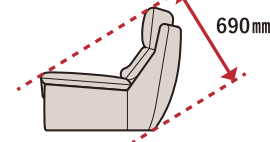

ALIARE

アリアーレ

ソファ 2120・スツール (SI01B/WN(H150))

ソファ 2120 (SI01D/WN(H150))

10cm 刻みで
サイズオーダー

ハイバック
スタイル

お掃除ロボット
対応

- 172cm～212cmまで、10cm刻みでサイズオーダーができるハイバックソファです。
- 間仕切りとしても使用できる、360°きれいなフォルムです。
- ほどよい高さで硬さのヘッド部分が、首回りをやさしくサポートします。
- 低めの肘は、ゴロ寝でくつろぐ時に枕としてもお使いいただけます。
- 高さのあるすっきりとしたデザインの脚は、お掃除ロボットに対応しています。
- 脚は木脚（ホワイアッシュ無垢材）で、高さは 150mm・180mm の2サイズ、カラーは NA・WN の2色よりお選びいただけます。
- 全て張り込み仕様です。
- 張り生地が「本革」のみ座面前面に意匠ステッチ（生成色）が入ります。（詳しくは本革プライス表をご覧ください。）

※ソフトな風合いを大切にしているため、表面に自然なシワが現れる場合があります。予めご了承ください。

脚

最小サイズ

※脚は取り外すことができます。

座り心地

頭部をやさしく支えてくれる
包み込まれるような安心感

心地よさを追求したこだわりの
ヘッド部分が首回りをやさしく
サポートし、他にない上質な座り
心地を実現しています。

フォルム

ゆるやかな曲線を描く
美しい後姿

360°フォルムが美しく、お部屋の
中央に置いたり、間仕切りとして
配置することもでき、レイアウトの
幅も広がります。

脚の種類

お好みに合わせて選べる
脚の高さ

脚の高さが 150mm と 180mm の
2サイズから選択できるので、
自分の体型や好みにフィットする
ソファが選べます。

			E	F / RF / 40	H	I / RI / SI / 70	RP
ソファ 2120		W. 2120 D. 920 H. 930 SH.400	¥ 188,000	¥ 194,000	¥ 201,000	¥ 208,000	¥ 280,000
ソファ 2020		W. 2020 D. 920 H. 930 SH.400	¥ 182,000	¥ 187,000	¥ 193,000	¥ 199,000	¥ 268,000
ソファ 1920		W. 1920 D. 920 H. 930 SH.400	¥ 176,000	¥ 180,000	¥ 185,000	¥ 190,000	¥ 256,000
ソファ 1820		W. 1820 D. 920 H. 930 SH.400	¥ 170,000	¥ 173,000	¥ 177,000	¥ 181,000	¥ 244,000
ソファ 1720		W. 1720 D. 920 H. 930 SH.400	¥ 164,000	¥ 166,000	¥ 169,000	¥ 172,000	¥ 232,000
スツール		W. 570 D. 490 H. 400	¥ 45,000	¥ 46,000	¥ 47,000	¥ 48,000	¥ 57,000