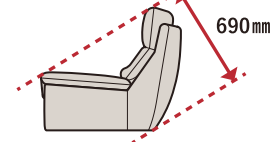

# ALIARE

アリアーレ

ソファ 2120・スツール (SI01B/WN(H150))

ソファ 2120 (SI01D/WN(H150))

10cm 刻みで  
サイズオーダー

ハイバック  
スタイル

お掃除ロボット  
対応

- 172cm～212cmまで、10cm刻みでサイズオーダーができるハイバックソファです。
- 間仕切りとしても使用できる、360°きれいなフォルムです。
- ほどよい高さで硬さのヘッド部分が、首回りをやさしくサポートします。
- 低めの肘は、ゴロ寝でくつろぐ時に枕としてもお使いいただけます。
- 高さのあるすっきりとしたデザインの脚は、お掃除ロボットに対応しています。
- 脚は木脚（ホワイアッシュ無垢材）で、高さは 150mm・180mm の 2 サイズ、カラーは NA・WN の 2 色よりお選びいただけます。
- 全て張り込み仕様です。
- 張り生地が「本革」のみ座面前面に意匠ステッチ（生成色）が入ります。（詳しくは本革プライス表をご覧ください。）

## 最小サイズ

※脚は取り外すことができます。