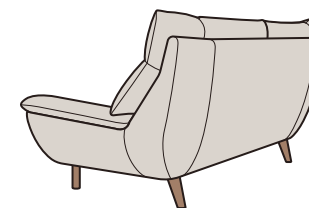

## 最小サイズ

※脚は取り外すことができます。

## 座り心地

頭部をやさしく支えてくれる  
包み込まれるような安心感

心地よさを追求したこだわりの  
ヘッド部分が首回りをやさしく  
サポートし、他にない上質な座り  
心地を実現しています。

## フォルム

ゆるやかな曲線を描く  
美しい後姿

360°フォルムが美しく、お部屋の  
中央に置いたり、間仕切りとして  
配置することもでき、レイアウトの  
幅も広がります。

## 脚の種類

お好みに合わせて選べる  
脚の高さ

脚の高さが 150mm と 180mm の  
2 サイズから選択できるので、  
自分の体型や好みにフィットする  
ソファが選べます。

			E	F / RF / 40	H	I / RI / SI / 70	RP
ソファ 2120		W. 2120 D. 920 H. 930 SH.400	¥ 188,000	¥ 194,000	¥ 201,000	¥ 208,000	¥ 280,000
ソファ 2020		W. 2020 D. 920 H. 930 SH.400	¥ 182,000	¥ 187,000	¥ 193,000	¥ 199,000	¥ 268,000
ソファ 1920		W. 1920 D. 920 H. 930 SH.400	¥ 176,000	¥ 180,000	¥ 185,000	¥ 190,000	¥ 256,000
ソファ 1820		W. 1820 D. 920 H. 930 SH.400	¥ 170,000	¥ 173,000	¥ 177,000	¥ 181,000	¥ 244,000
ソファ 1720		W. 1720 D. 920 H. 930 SH.400	¥ 164,000	¥ 166,000	¥ 169,000	¥ 172,000	¥ 232,000
スツール		W. 570 D. 490 H. 400	¥ 45,000	¥ 46,000	¥ 47,000	¥ 48,000	¥ 57,000