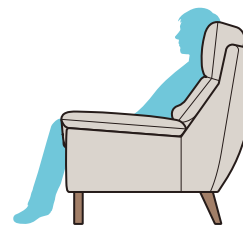

## 最小サイズ

※脚は取り外すことができます。

## 座り心地

頭部をやさしく支えてくれる  
包み込まれるような安心感

心地よさを追求したこだわりの  
ヘッド部分が首回りをやさしく  
サポートし、他にない上質な座り  
心地を実現しています。

## フォルム

ゆるやかな曲線を描く  
美しい後姿

360°フォルムが美しく、お部屋の  
中央に置いたり、間仕切りとして  
配置することもでき、レイアウトの  
幅も広がります。