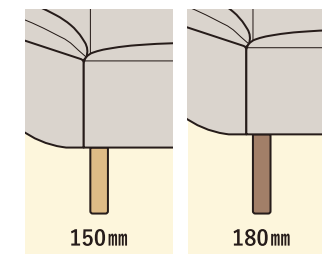

## フォルム

ゆるやかな曲線を描く  
美しい後姿

360°フォルムが美しく、お部屋の  
中央に置いたり、間仕切りとして  
配置することもでき、レイアウトの  
幅も広がります。

## 脚の種類

お好みに合わせて選べる  
脚の高さ

脚の高さが 150mm と 180mm の  
2 サイズから選択できるので、  
自分の体型や好みにフィットする  
ソファが選べます。

			E	F / RF / 40	H	I / RI / SI / 70	RP
ソファ 2120		W. 2120 D. 920 H. 930 SH.400	¥ 188,000	¥ 194,000	¥ 201,000	¥ 208,000	¥ 280,000
ソファ 2020		W. 2020 D. 920 H. 930 SH.400	¥ 182,000	¥ 187,000	¥ 193,000	¥ 199,000	¥ 268,000
ソファ 1920		W. 1920 D. 920 H. 930 SH.400	¥ 176,000	¥ 180,000	¥ 185,000	¥ 190,000	¥ 256,000
ソファ 1820		W. 1820 D. 920 H. 930 SH.400	¥ 170,000	¥ 173,000	¥ 177,000	¥ 181,000	¥ 244,000
ソファ 1720		W. 1720 D. 920 H. 930 SH.400	¥ 164,000	¥ 166,000	¥ 169,000	¥ 172,000	¥ 232,000
スツール		W. 570 D. 490 H. 400	¥ 45,000	¥ 46,000	¥ 47,000	¥ 48,000	¥ 57,000