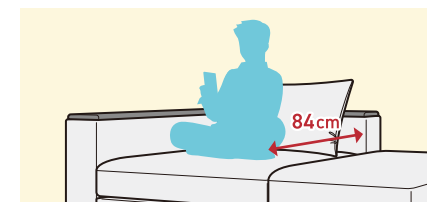

## COLLINA

コリーナ

その時々  
暮らしに  
フィットゆったり  
広々座面天板付き  
背・肘ワンアーム 1050 R・アームレス 1050・スツール 620・クッション 720×2 (R102G)  
400 角クッション (I802)ワンアーム 1050 R・アームレス 1050・スツール 620・クッション 720 (R102G)  
B620 角クッション (H573)・B490 角クッション (I747)

- 木天板をアクセントに、空間や暮らしも広がるローソファです。
- 低めのプロポーションはお部屋をすっきりと見せ、広い空間を演出できます。
- 背・肘の天板はテーブルとして使用でき、ソファの上でも充実したくつろぎを提供します。
- 座面奥行きが 84cm と広く、ゆったりとした座り心地が特徴です。
- 別売のアソートクッションを組み合わせることで、見ためとくつろぎ方を自分好みにカスタマイズできます。
- 別売のジョイントパーツで、アイテム同士を連結することができます。
- 座クッションはカバーリング、本体は張り込みのセミカバーリング仕様です。

## Seat

ゆったりとした座り心地  
座面奥行き 84cm