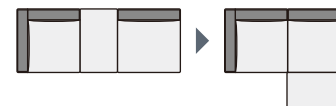

## Seat

ゆったりとした座り心地  
座面奥行き 84cm

## 天板

BK

[ホワイトアッシュ無垢材  
ブラック]ノントOUCHエン  
接着剤高比重  
ウレタン  
積層構造ウェービング  
テープ  
(ナナメ張り)セミ  
カバーリング

## Layout

お好みに合わせてレイアウトを変更

組み替え

買い増し

組み替えたりアイテムをプラスすることで、ライフステージに合わせた自分だけの組み合わせが楽しめます。

		E	F / RF / 40	H	I / RI / SI / 70	RP	
ワンアーム 1050		W. 1050 D. 1050 H. 460 SH.290	¥ 147,000	¥ 149,000	¥ 152,000	¥ 155,000	¥ 178,000
アームレス 1050		W. 1050 D. 1050 H. 460 SH.290	¥ 114,000	¥ 116,000	¥ 119,000	¥ 122,000	¥ 145,000
スツール 1050		W. 1050 D. 1050 H. 290	¥ 83,000	¥ 85,000	¥ 88,000	¥ 91,000	¥ 114,000
スツール 620		W. 620 D. 1050 H. 290	¥ 59,000	¥ 60,000	¥ 62,000	¥ 64,000	¥ 81,000
クッション 720		W. 720 D. 430 H. 180	¥ 14,000	¥ 15,000	¥ 16,000	¥ 17,000	¥ 24,000
ジョイントパーツ (2ヶ)		W. 270 D. 40 H. 2	¥ 3,000				