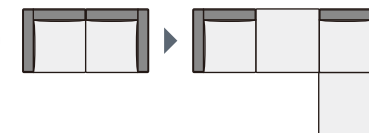

## 天板

BK

[ホワイトアッシュ無垢材  
ブラック]ノントOUCHエン  
接着剤高比重  
ウレタン  
積層構造ウェービング  
テープ  
(ナナメ張り)セミ  
カバーリング

## Layout

お好みに合わせてレイアウトを変更

組み替え

買い増し

組み替えたりアイテムをプラスすることで、ライフステージに合わせた自分だけの組み合わせが楽しめます。

		E	F / RF / 40	H	I / RI / SI / 70	RP	
ワンアーム 1050		W. 1050 D. 1050 H. 460 SH.290	¥ 147,000	¥ 149,000	¥ 152,000	¥ 155,000	¥ 178,000
アームレス 1050		W. 1050 D. 1050 H. 460 SH.290	¥ 114,000	¥ 116,000	¥ 119,000	¥ 122,000	¥ 145,000
スツール 1050		W. 1050 D. 1050 H. 290	¥ 83,000	¥ 85,000	¥ 88,000	¥ 91,000	¥ 114,000
スツール 620		W. 620 D. 1050 H. 290	¥ 59,000	¥ 60,000	¥ 62,000	¥ 64,000	¥ 81,000
クッション 720		W. 720 D. 430 H. 180	¥ 14,000	¥ 15,000	¥ 16,000	¥ 17,000	¥ 24,000
ジョイントパーツ (2ヶ)		W. 270 D. 40 H. 2	¥ 3,000				