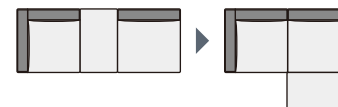

- 木天板をアクセントに、空間や暮らしも広がるローソファです。
- 低めのプロポーションはお部屋をすっきりと見せ、広い空間を演出できます。
- 背・肘の天板はテーブルとして使用でき、ソファの上でも充実したくつろぎを提供します。
- 座面奥行きが84cmと広く、ゆったりとした座り心地が特徴です。
- 別売のアソートクッションを組み合わせることで、見ためとくつろぎ方を自分好みにカスタマイズできます。
- 別売のジョイントパーツで、アイテム同士を連結することができます。
- 座クッションはカバーリング、本体は張り込みのセミカバーリング仕様です。

天板

BK
[ホワイトアッシュ無垢材
ブラック]ノントルエン
接着剤高比重
ウレタン
積層構造ウェービング
テープ
(ナナメ張り)セミ
カバーリング

Top Plate

テーブルとして使用できる
天板付き背・肘

Seat

ゆったりとした座り心地
座面奥行き84cm

Layout

お好みに合わせてレイアウトを変更

組み替え

買い増し

組み替えたりアイテムをプラスすることで、ライフステージに合わせた自分だけの組み合わせが楽しめます。

		E	F / RF / 40	H	I / RI / SI / 70	RP	
ワンアーム 1050		W. 1050 D. 1050 H. 460 SH.290	¥ 147,000	¥ 149,000	¥ 152,000	¥ 155,000	¥ 178,000
アームレス 1050		W. 1050 D. 1050 H. 460 SH.290	¥ 114,000	¥ 116,000	¥ 119,000	¥ 122,000	¥ 145,000
スツール 1050		W. 1050 D. 1050 H. 290	¥ 83,000	¥ 85,000	¥ 88,000	¥ 91,000	¥ 114,000
スツール 620		W. 620 D. 1050 H. 290	¥ 59,000	¥ 60,000	¥ 62,000	¥ 64,000	¥ 81,000
クッション 720		W. 720 D. 430 H. 180	¥ 14,000	¥ 15,000	¥ 16,000	¥ 17,000	¥ 24,000
ジョイントパーツ (2ヶ)		W. 270 D. 40 H. 2	¥ 3,000				