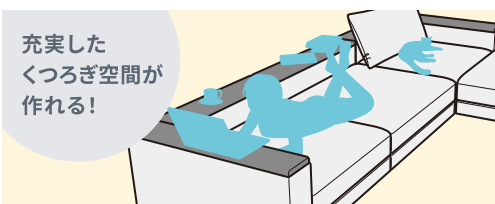

Top Plate

テーブルとして使用できる
天板付き背・肘