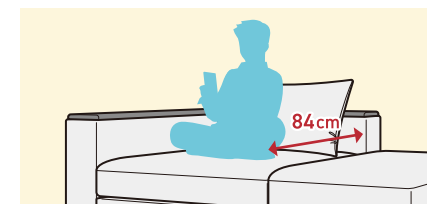

- 木天板をアクセントに、空間や暮らしも広がるローソファです。
- 低めのプロポーションはお部屋をすっきりと見せ、広い空間を演出できます。
- 背・肘の天板はテーブルとして使用でき、ソファの上でも充実したくつろぎを提供します。
- 座面奥行きが84cmと広く、ゆったりとした座り心地が特徴です。
- 別売のアソートクッションを組み合わせることで、見ためとくつろぎ方を自分好みにカスタマイズできます。
- 別売のジョイントパーツで、アイテム同士を連結することができます。
- 座クッションはカバーリング、本体は張り込みのセミカバーリング仕様です。

天板

BK
[ホワイトアッシュ無垢材
ブラック]ノントルエン
接着剤高比重
ウレタン
積層構造ウェービング
テープ
(ナナメ張り)セミ
カバーリング

Top Plate

テーブルとして使用できる
天板付き背・肘

Seat

ゆったりとした座り心地
座面奥行き84cm

Layout

お好みに合わせてレイアウトを変更