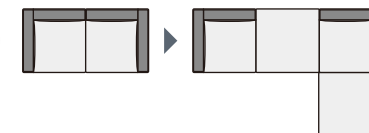

- 木天板をアクセントに、空間や暮らしも広がるローソファです。
- 低めのプロポーションはお部屋をすっきりと見せ、広い空間を演出できます。
- 背・肘の天板はテーブルとして使用でき、ソファの上でも充実したくつろぎを提供します。
- 座面奥行きが84cmと広く、ゆったりとした座り心地が特徴です。
- 別売のアソートクッションを組み合わせることで、見ためとくつろぎ方を自分好みにカスタマイズできます。
- 別売のジョイントパーツで、アイテム同士を連結することができます。
- 座クッションはカバーリング、本体は張り込みのセミカバーリング仕様です。

天板

BK
[ホワイトアッシュ無垢材
ブラック]ノントルエン
接着剤高比重
ウレタン
積層構造ウェービング
テープ
(ナナメ張り)セミ
カバーリング

Top Plate

テーブルとして使用できる
天板付き背・肘

Seat

ゆったりとした座り心地
座面奥行き84cm

Layout

お好みに合わせてレイアウトを変更

組み替え

買い増し

組み替えたりアイテムをプラスすることで、ライフステージに合わせた自分だけの組み合わせが楽しめます。

		E	F / RF / 40	H	I / RI / SI / 70	RP	
ワンアーム 1050		W. 1050 D. 1050 H. 460 SH.290	¥ 147,000	¥ 149,000	¥ 152,000	¥ 155,000	¥ 178,000
アームレス 1050		W. 1050 D. 1050 H. 460 SH.290	¥ 114,000	¥ 116,000	¥ 119,000	¥ 122,000	¥ 145,000
スツール 1050		W. 1050 D. 1050 H. 290	¥ 83,000	¥ 85,000	¥ 88,000	¥ 91,000	¥ 114,000
スツール 620		W. 620 D. 1050 H. 290	¥ 59,000	¥ 60,000	¥ 62,000	¥ 64,000	¥ 81,000
クッション 720		W. 720 D. 430 H. 180	¥ 14,000	¥ 15,000	¥ 16,000	¥ 17,000	¥ 24,000
ジョイントパーツ (2ヶ)		W. 270 D. 40 H. 2	¥ 3,000				