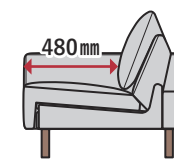

# DOSSO

ドッソ

グライド  
機能

ハイ&ロー  
ファンクション

豊富な  
アイテム

640 2S ワンアームリクライナー L・エンド(背ファンクション) R・コーナー (H573 / BK(H150))  
A650 角クッション (H573)・A450 角クッション (I893)・400 角クッション (I892)

790 2S リクライナー・スツール (RI01H / WN(H150))

- アイテムの組み合わせで、様々なライフスタイルに対応可能なシステムソファです。
- モーションアイテムは、体重移動だけで心地よく感じるポジションに自然とフィットする、グライド機能が付いています。
- シートのスライドと背もたれのわずかな角度調整が体にフィットして、快適にくつろぐことができます。
- リクライナーと一部のアイテムには、片手で操作可能なハイ&ロー機能がついているため、くつろぎにあわせて「ハイバック」と「ローバック」の切り替えができます。
- アームレスとエンドは、ハイ&ロー機能付きと機能無しが選べます。
- 高さのあるすっきりとしたデザインの脚は、お掃除ロボットに対応しています。
- 脚の高さは、「120mm」と「150mm」の2種類より選択できます。
- 脚は木脚(ホワイテアッシュ無垢材)で、NA・WN・BKの3色よりお選びいただけます。
- リクライナーはセミカバーリング、その他のアイテムはフルカバーリング仕様です。
- 肘と脚を取り外すことができるので、狭い入り口でも安心です。
- 別売のジョイントパーツで、アイテム同士を連結することができます。

**Glide** 体重移動で  
スムーズモーション

**High & Low** くつろぎに合わせて  
バックスタイルを変更

ローバック

ハイバック