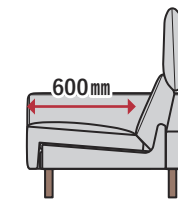

# DOSSO

ドッソ

グライド  
機能

ハイ&ロー  
ファンクション

豊富な  
アイテム

640 2S ワンアームリクライナー L・エンド(背ファンクション) R・コーナー (H573 / BK(H150))  
A650 角クッション (H573)・A450 角クッション (I893)・400 角クッション (I892)

790 2S リクライナー・スツール (RI01H / WN(H150))

- アイテムの組み合わせで、様々なライフスタイルに対応可能なシステムソファです。
- モーションアイテムは、体重移動だけで心地よく感じるポジションに自然とフィットする、グライド機能が付いています。
- シートのスライドと背もたれのわずかな角度調整が体にフィットして、快適にくつろぐことができます。
- リクライナーと一部のアイテムには、片手で操作可能なハイ&ロー機能がついているため、くつろぎにあわせて「ハイバック」と「ローバック」の切り替えができます。
- アームレスとエンドは、ハイ&ロー機能付きと機能無しが選べます。
- 高さのあるすっきりとしたデザインの脚は、お掃除ロボットに対応しています。
- 脚の高さは、「120mm」と「150mm」の2種類より選択できます。
- 脚は木脚(ホワイテアッシュ無垢材)で、NA・WN・BKの3色よりお選びいただけます。
- リクライナーはセミカバーリング、その他のアイテムはフルカバーリング仕様です。
- 肘と脚を取り外すことができるので、狭い入り口でも安心です。
- 別売のジョイントパーツで、アイテム同士を連結することができます。

**Glide** 体重移動で  
スムーズモーション

**High & Low** くつろぎに合わせて  
バックスタイルを変更

ローバック

ハイバック