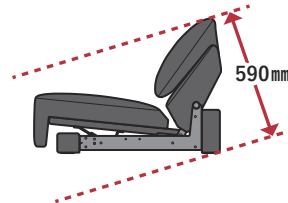

# DOSSO

ドッソ

グライド  
機能

ハイ&ロー  
ファンクション

豊富な  
アイテム

640 2S ワンアームリクライナー L・エンド(背ファンクション) R・コーナー (H573 / BK(H150))  
A650 角クッション (H573)・A450 角クッション (I893)・400 角クッション (I892)

790 2S リクライナー・スツール (RI01H / WN(H150))

- アイテムの組み合わせで、様々なライフスタイルに対応可能なシステムソファです。
- モーションアイテムは、体重移動だけで心地よく感じるポジションに自然とフィットする、グライド機能が付いています。
- シートのスライドと背もたれのわずかな角度調整が体にフィットして、快適にくつろぐことができます。
- リクライナーと一部のアイテムには、片手で操作可能なハイ&ロー機能がついているため、くつろぎにあわせて「ハイバック」と「ローバック」の切り替えができます。
- アームレスとエンドは、ハイ&ロー機能付きと機能無しが選べます。
- 高さのあるすっきりとしたデザインの脚は、お掃除ロボットに対応しています。
- 脚の高さは、「120mm」と「150mm」の2種類より選択できます。
- 脚は木脚(ホワイテアッシュ無垢材)で、NA・WN・BKの3色よりお選びいただけます。
- リクライナーはセミカバーリング、その他のアイテムはフルカバーリング仕様です。
- 肘と脚を取り外すことができるので、狭い入り口でも安心です。
- 別売のジョイントパーツで、アイテム同士を連結することができます。

**Glide** 体重移動で  
スムーズモーション

**High & Low** くつろぎに合わせて  
バックスタイルを変更

ローバック

ハイバック

## 最小サイズ

※肘と脚は取り外すことができます。