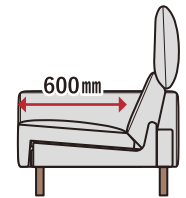

DOSSO

ドッソ

グライド
機能

ハイ&ロー
ファンクション

豊富な
アイテム

- ●アイテムの組み合わせで、様々なライフスタイルに対応可能なシステムソファです。
- ●モーションアイテムは、体重移動だけで心地よく感じるポジションに自然とフィットする、グライド機能が付いています。
- ●シートのスライドと背もたれのわずかな角度調整が体にフィットして、快適にくつろぐことができます。
- ●リクライナーと一部のアイテムには、片手で操作可能なハイ&ロー機能がついているため、くつろぎにあわせて「ハイバック」と「ローバック」の切り替えができます。
- ●アームレスとエンドは、ハイ&ロー機能付きと機能無しが選べます。
- ●高さのあるすっきりとしたデザインの脚は、お掃除ロボットに対応しています。
- ●脚の高さは、「120mm」と「150mm」の2種類より選択できます。
- ●脚は木脚(ホワイต์アッシュ無垢材)で、NA・WN・BKの3色よりお選びいただけます。
- ●リクライナーはセミカバーリング、その他のアイテムはフルカバーリング仕様です。
- ●肘と脚を取り外すことができるので、狭い入り口でも安心です。
- ●別売のジョイントパーツで、アイテム同士を連結することができます。

Glide 体重移動で
スムーズモーション

High & Low くつろぎに合わせて
バックスタイルを変更

ハイバック

脚

ノントルエン 接着剤	高比重 ウレタン 積層構造	スチール 構造	ウェービング テープ (ナナム張り)
フル カバーリング	セミ カバーリング	アーム着脱	ヘッドギャッジ

最小サイズ

※肘と脚は取り外すことができます。

LAYOUT PATTERN