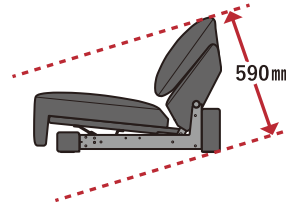

DOSSO

ドッソ

グライド
機能

ハイ&ロー
ファンクション

豊富な
アイテム

640 2S ワンアームリクライナー L・エンド(背ファンクション) R・コーナー (H573 / BK(H150))
A650 角クッション (H573)・A450 角クッション (I893)・400 角クッション (I892)

790 2S リクライナー・スツール (RI01H / WN(H150))

- アイテムの組み合わせで、様々なライフスタイルに対応可能なシステムソファです。
- モーションアイテムは、体重移動だけで心地よく感じるポジションに自然とフィットする、グライド機能が付いています。
- シートのスライドと背もたれのわずかな角度調整が体にフィットして、快適にくつろぐことができます。
- リクライナーと一部のアイテムには、片手で操作可能なハイ&ロー機能がついているため、くつろぎにあわせて「ハイバック」と「ローバック」の切り替えができます。
- アームレスとエンドは、ハイ&ロー機能付きと機能無しが選べます。
- 高さのあるすっきりとしたデザインの脚は、お掃除ロボットに対応しています。
- 脚の高さは、「120mm」と「150mm」の2種類より選択できます。
- 脚は木脚(ホワイต์アッシュ無垢材)で、NA・WN・BKの3色よりお選びいただけます。
- リクライナーはセミカバーリング、その他のアイテムはフルカバーリング仕様です。
- 肘と脚を取り外すことができるので、狭い入り口でも安心です。
- 別売のジョイントパーツで、アイテム同士を連結することができます。

Glide 体重移動で
スムーズモーション

High & Low くつろぎに合わせて
バックスタイルを変更

ローバック

ハイバック

脚

NA [ホワイต์アッシュ無垢材 ナチュラル] WN [ホワイต์アッシュ無垢材 ウォールナット] BK [ホワイต์アッシュ無垢材 ブラック]

ノントルエン 接着剤	高比重 ウレタン 積層構造	スチール 構造	ウェービング テープ (ナナム張り)
フル カバーリング	セミ カバーリング	アーム着脱	ヘッドギャッジ

最小サイズ

※肘と脚は取り外すことができます。

LAYOUT PATTERN

		E	F / RF / 40	H	I / RI / SI / 70	RP	
640 3S リクライナー		W. 2330 D. 880~1040 H. 750~1050 SH.410~430	¥ 376,000	¥ 383,000	¥ 391,000	¥ 399,000	¥ 488,000
790 2S リクライナー		W. 1990 D. 880~1040 H. 750~1050 SH.410~430	¥ 292,000	¥ 298,000	¥ 305,000	¥ 313,000	¥ 386,000
640 2S リクライナー		W. 1690 D. 880~1040 H. 750~1050 SH.410~430	¥ 271,000	¥ 276,000	¥ 282,000	¥ 288,000	¥ 356,000
790 1S リクライナー		W. 1200 D. 880~1040 H. 750~1050 SH.410~430	¥ 176,000	¥ 179,000	¥ 183,000	¥ 187,000	¥ 234,000
640 1S リクライナー		W. 1050 D. 880~1040 H. 750~1050 SH.410~430	¥ 166,000	¥ 169,000	¥ 173,000	¥ 177,000	¥ 224,000
790 2S ワンアームリクライナー		W. 1810 D. 880~1040 H. 750~1050 SH.410~430	¥ 282,000	¥ 287,000	¥ 293,000	¥ 299,000	¥ 367,000
640 2S ワンアームリクライナー		W. 1510 D. 880~1040 H. 750~1050 SH.410~430	¥ 261,000	¥ 265,000	¥ 270,000	¥ 274,000	¥ 339,000
790 1S ワンアームリクライナー		W. 1020 D. 880~1040 H. 750~1050 SH.410~430	¥ 166,000	¥ 168,000	¥ 171,000	¥ 173,000	¥ 215,000