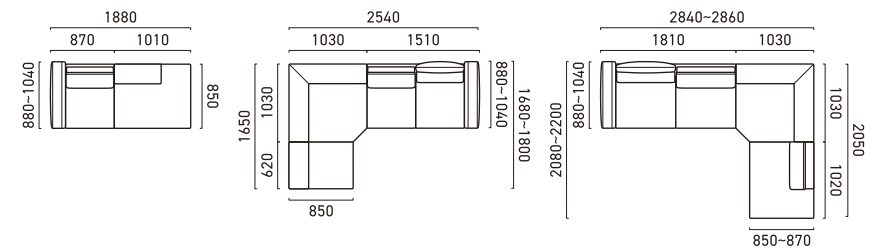

最小サイズ

※肘と脚は取り外すことができます。

LAYOUT PATTERN

		E	F / RF / 40	H	I / RI / SI / 70	RP	
640 3S リクライナー		W. 2330 D. 880~1040 H. 750~1050 SH.410~430	¥ 376,000	¥ 383,000	¥ 391,000	¥ 399,000	¥ 488,000
790 2S リクライナー		W. 1990 D. 880~1040 H. 750~1050 SH.410~430	¥ 292,000	¥ 298,000	¥ 305,000	¥ 313,000	¥ 386,000
640 2S リクライナー		W. 1690 D. 880~1040 H. 750~1050 SH.410~430	¥ 271,000	¥ 276,000	¥ 282,000	¥ 288,000	¥ 356,000
790 1S リクライナー		W. 1200 D. 880~1040 H. 750~1050 SH.410~430	¥ 176,000	¥ 179,000	¥ 183,000	¥ 187,000	¥ 234,000
640 1S リクライナー		W. 1050 D. 880~1040 H. 750~1050 SH.410~430	¥ 166,000	¥ 169,000	¥ 173,000	¥ 177,000	¥ 224,000
790 2S ワンアームリクライナー		W. 1810 D. 880~1040 H. 750~1050 SH.410~430	¥ 282,000	¥ 287,000	¥ 293,000	¥ 299,000	¥ 367,000
640 2S ワンアームリクライナー		W. 1510 D. 880~1040 H. 750~1050 SH.410~430	¥ 261,000	¥ 265,000	¥ 270,000	¥ 274,000	¥ 339,000
790 1S ワンアームリクライナー		W. 1020 D. 880~1040 H. 750~1050 SH.410~430	¥ 166,000	¥ 168,000	¥ 171,000	¥ 173,000	¥ 215,000