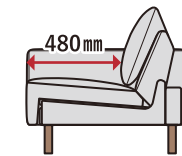

DOSSO

ドッソ

グライド
機能

ハイ&ロー
ファンクション

豊富な
アイテム

- ●アイテムの組み合わせで、様々なライフスタイルに対応可能なシステムソファです。
- ●モーションアイテムは、体重移動だけで心地よく感じるポジションに自然とフィットする、グライド機能が付いています。
- ●シートのスライドと背もたれのわずかな角度調整が体にフィットして、快適にくつろぐことができます。
- ●リクライナーと一部のアイテムには、片手で操作可能なハイ&ロー機能がついているため、くつろぎにあわせて「ハイバック」と「ローバック」の切り替えができます。
- ●アームレスとエンドは、ハイ&ロー機能付きと機能無しが選べます。
- ●高さのあるすっきりとしたデザインの脚は、お掃除ロボットに対応しています。
- ●脚の高さは、「120mm」と「150mm」の2種類より選択できます。
- ●脚は木脚(ホワイต์アッシュ無垢材)で、NA・WN・BKの3色よりお選びいただけます。
- ●リクライナーはセミカバーリング、その他のアイテムはフルカバーリング仕様です。
- ●肘と脚を取り外すことができるので、狭い入り口でも安心です。
- ●別売のジョイントパーツで、アイテム同士を連結することができます。

Glide 体重移動で
スムーズモーション

High & Low くつろぎに合わせて
バックスタイルを変更

ローバック

脚

ノントルエン 接着剤	高比重 ウレタン 積層構造	スチール 構造	ウェービング テープ (ナナム張り)
フル カバーリング	セミ カバーリング	アーム着脱	ヘッドギャッジ

最小サイズ

※肘と脚は取り外すことができます。

LAYOUT PATTERN