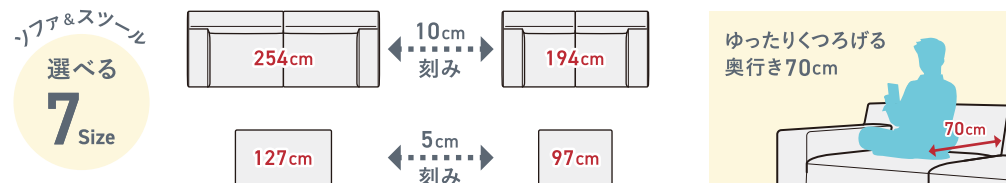

Cover カバーを外してメンテナンスフルカバーリング仕様