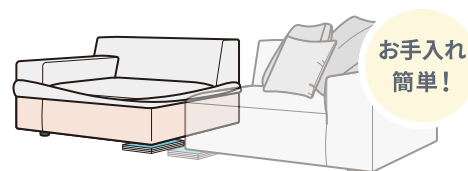

GRES

グレス

サイズ
オーダー
感覚

フル
カバーリング
仕様

ノックダウン

ソファ 2340・スツール 1170・クッション 790 (I800)
B620 角クッション (F375)・B490 角クッション (F308)・400 角クッション (F375)

ソファ 2340・クッション 790×2 (I800)
B490 角クッション・400 角クッション (I746)・400 角クッション (H597)

- 194cm～254cm まで、10cm 刻みでサイズオーダーができる両肘スタンダードソファです。
- 座面の厚みと背もたれの低さが特徴の、重厚感あるモダンデザインです。
- 座面奥行きが 70cm と少し深めで、ゆったり座る心地よさを感じることができます。
- 厚みのある座面は S バネにウレタンの積層構造で、程よい反発力のある座り心地です。
- ソファ中央部で分割できるノックダウン式で、狭い入り口でも安心です。
- 別売のアソートクッションを組み合わせることで、見ためとくつろぎ方を自分好みにカスタマイズできます。
- 全てフルカバーリング仕様です。

Size ソファは10cm刻み、スツールは5cm刻みでオーダーできるサイズバリエーション

Cover カバーを外してメンテナンスフルカバーリング仕様

Knockdown 左右に分割できるから狭い入り口でも安心

※左右に分割して、ワンアームとして使用することはできません。

脚

BK
[天然木無垢材
ブラック色]

ノントルエン
接着剤

高比重
ウレタン
積層構造