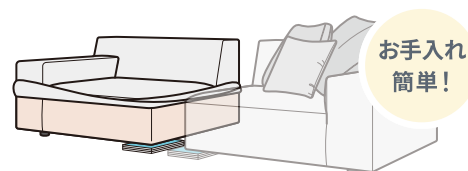

GRES

グレス

サイズ
オーダー
感覚

フル
カバーリング
仕様

ノックダウン

ソファ 2340・スツール 1170・クッション 790 (I800)
B620 角クッション (F375)・B490 角クッション (F308)・400 角クッション (F375)

ソファ 2340・クッション 790×2 (I800)
B490 角クッション・400 角クッション (I746)・400 角クッション (H597)

- 194cm～254cm まで、10cm 刻みでサイズオーダーができる両肘スタンダードソファです。
- 座面の厚みと背もたれの低さが特徴の、重厚感あるモダンデザインです。
- 座面奥行きが 70cm と少し深めで、ゆったり座る心地よさを感じることができます。
- 厚みのある座面は S バネにウレタンの積層構造で、程よい反発力のある座り心地です。
- ソファ中央部で分割できるノックダウン式で、狭い入り口でも安心です。
- 別売のアソートクッションを組み合わせることで、見ためとくつろぎ方を自分好みにカスタマイズできます。
- 全てフルカバーリング仕様です。

Size ソファは10cm刻み、スツールは5cm刻みでオーダーできるサイズバリエーション

Cover カバーを外してメンテナンスフルカバーリング仕様

Knockdown 左右に分割できるから狭い入り口でも安心

※左右に分割して、ワンアームとして使用することはできません。

脚

BK
[天然木無垢材
ブラック色]

ノントルエン
接着剤

高比重
ウレタン
積層構造