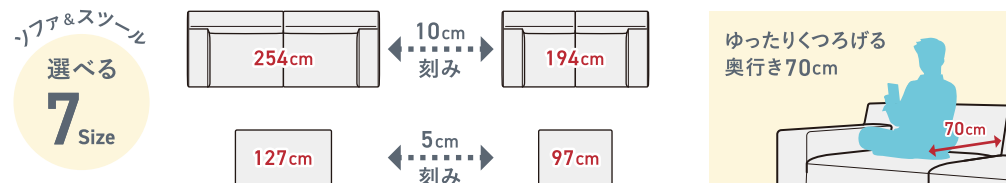

Cover カバーを外してメンテナンスフルカバーリング仕様