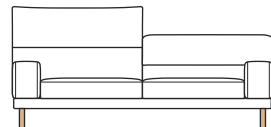

MOBILITA

モビリティ

左右組み替え
機能

ハイ&ロー
ファンクション

お掃除ロボット
対応

シェーズロングL・エンド 1320 L (H542 / ST)

シェーズロングR・エンド 1320 L (E197 / ST)

- 左右のあるアイテムはレイアウトの組み替えが可能な、カスタマイズソファです。
- 背もたれには片手で操作可能なハイ&ロー機能がついているため、くつろぎにあわせて「ハイバック」と「ローバック」の切り替えができます。
- ベースにパーツを組み付ける、ロックダウン構造です。
- 高さのあるすっきりとしたデザインの脚は、お掃除ロボットに対応しています。
- 脚は、スチール脚と木脚の2種類から選択できます。脚の高さはどちらも150mmです。
- 木脚(ホワイトアッシュ無垢材)のカラーは、NA・WN・BKの3色よりお選びいただけます。
- 別売のトレーテーブルは、エンド部分にアソートして簡易テーブルとしてお使いいただけます。
- 別売のトレーテーブルのカラーは、NA・WNの2色よりお選びいただけます。
- 全てフルカバーリング仕様です。

スチール脚

ST
スチール
ブラック粉体塗装

木脚

NA
ホワイトアッシュ無垢材
ナチュラル

WN
ホワイトアッシュ無垢材
ウォールナット

BK
ホワイトアッシュ無垢材
ブラック

※木脚は、脚の位置が少し内側になります。

- ノントルエン接着剤
- 高比重ウレタン積層構造
- スチール構造
- フルカバーリング
- サイズバリエーション
- ロックダウン
- ヘッドギヤッジ
- 組替え

High & Low くつろぎに合わせてバックスタイルを変更

組み替え お好みに合わせてレイアウトを変更

LAYOUT PATTERN

			E	F / RF / 40	H	I / RI / SI / 70	RP
ソファ 2040		W. 2020 D. 840~940 H. 740~960 SH.400	¥ 242,000	¥ 248,000	¥ 255,000	¥ 262,000	¥ 330,000
ソファ 1840		W. 1820 D. 840~940 H. 740~960 SH.400	¥ 228,000	¥ 233,000	¥ 239,000	¥ 245,000	¥ 306,000
ソファ 1640		W. 1620 D. 840~940 H. 740~960 SH.400	¥ 214,000	¥ 218,000	¥ 223,000	¥ 228,000	¥ 284,000
ワンアーム 1640		W. 1620 D. 840~940 H. 740~960 SH.400	¥ 202,000	¥ 206,000	¥ 211,000	¥ 216,000	¥ 272,000
ワンアーム 1440		W. 1420 D. 840~940 H. 740~960 SH.400	¥ 190,000	¥ 193,000	¥ 197,000	¥ 201,000	¥ 248,000
アームレス 1440		W. 1420 D. 840~940 H. 740~960 SH.400	¥ 179,000	¥ 182,000	¥ 186,000	¥ 190,000	¥ 238,000
アームレス 1240		W. 1220 D. 840~940 H. 740~960 SH.400	¥ 167,000	¥ 169,000	¥ 172,000	¥ 175,000	¥ 219,000

	E	F / RF / 40	H	I / RI / SI / 70	RP		
シェーズロング		W. 920 D. 1540~1640 H. 740~960 SH.400	¥ 168,000	¥ 171,000	¥ 175,000	¥ 179,000	¥ 225,000
カウチ		W. 1320 D. 840~940 H. 740~960 SH.400	¥ 153,000	¥ 156,000	¥ 160,000	¥ 164,000	¥ 204,000
エンド 1320		W. 1320 D. 840~940 H. 740~960 SH.400	¥ 142,000	¥ 145,000	¥ 149,000	¥ 153,000	¥ 195,000
エンド 1120		W. 1120 D. 840~940 H. 740~960 SH.400	¥ 130,000	¥ 132,000	¥ 135,000	¥ 138,000	¥ 171,000