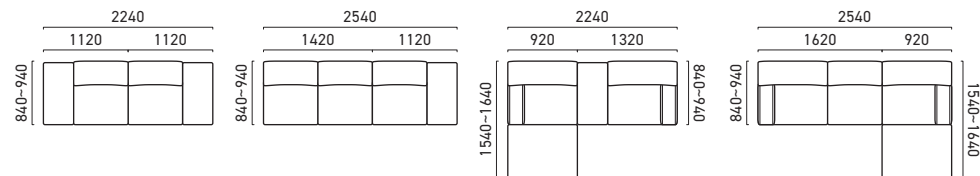

High & Low くつろぎに合わせてバックスタイルを変更

組み替え お好みに合わせてレイアウトを変更

LAYOUT PATTERN

			E	F / RF / 40	H	I / RI / SI / 70	RP
ソファ 2040		W. 2020 D. 840~940 H. 740~960 SH.400	¥ 242,000	¥ 248,000	¥ 255,000	¥ 262,000	¥ 330,000
ソファ 1840		W. 1820 D. 840~940 H. 740~960 SH.400	¥ 228,000	¥ 233,000	¥ 239,000	¥ 245,000	¥ 306,000
ソファ 1640		W. 1620 D. 840~940 H. 740~960 SH.400	¥ 214,000	¥ 218,000	¥ 223,000	¥ 228,000	¥ 284,000
ワンアーム 1640		W. 1620 D. 840~940 H. 740~960 SH.400	¥ 202,000	¥ 206,000	¥ 211,000	¥ 216,000	¥ 272,000
ワンアーム 1440		W. 1420 D. 840~940 H. 740~960 SH.400	¥ 190,000	¥ 193,000	¥ 197,000	¥ 201,000	¥ 248,000
アームレス 1440		W. 1420 D. 840~940 H. 740~960 SH.400	¥ 179,000	¥ 182,000	¥ 186,000	¥ 190,000	¥ 238,000
アームレス 1240		W. 1220 D. 840~940 H. 740~960 SH.400	¥ 167,000	¥ 169,000	¥ 172,000	¥ 175,000	¥ 219,000

	E	F / RF / 40	H	I / RI / SI / 70	RP		
シェーズロング		W. 920 D. 1540~1640 H. 740~960 SH.400	¥ 168,000	¥ 171,000	¥ 175,000	¥ 179,000	¥ 225,000
カウチ		W. 1320 D. 840~940 H. 740~960 SH.400	¥ 153,000	¥ 156,000	¥ 160,000	¥ 164,000	¥ 204,000
エンド 1320		W. 1320 D. 840~940 H. 740~960 SH.400	¥ 142,000	¥ 145,000	¥ 149,000	¥ 153,000	¥ 195,000
エンド 1120		W. 1120 D. 840~940 H. 740~960 SH.400	¥ 130,000	¥ 132,000	¥ 135,000	¥ 138,000	¥ 171,000