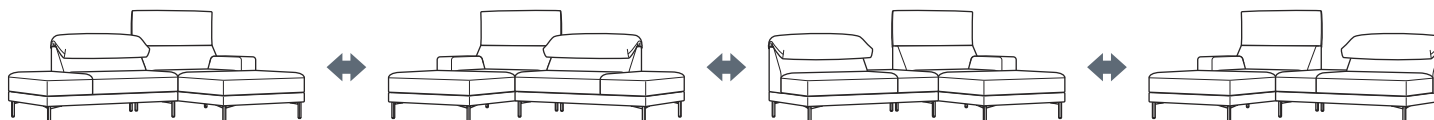

High & Low くつろぎに合わせてバックスタイルを変更

組み替え お好みに合わせてレイアウトを変更

LAYOUT PATTERN

			E	F / RF / 40	H	I / RI / SI / 70	RP
ソファ 2040		W. 2020 D. 840~940 H. 740~960 SH.400	¥ 242,000	¥ 248,000	¥ 255,000	¥ 262,000	¥ 330,000
ソファ 1840		W. 1820 D. 840~940 H. 740~960 SH.400	¥ 228,000	¥ 233,000	¥ 239,000	¥ 245,000	¥ 306,000
ソファ 1640		W. 1620 D. 840~940 H. 740~960 SH.400	¥ 214,000	¥ 218,000	¥ 223,000	¥ 228,000	¥ 284,000
ワンアーム 1640		W. 1620 D. 840~940 H. 740~960 SH.400	¥ 202,000	¥ 206,000	¥ 211,000	¥ 216,000	¥ 272,000
ワンアーム 1440		W. 1420 D. 840~940 H. 740~960 SH.400	¥ 190,000	¥ 193,000	¥ 197,000	¥ 201,000	¥ 248,000
アームレス 1440		W. 1420 D. 840~940 H. 740~960 SH.400	¥ 179,000	¥ 182,000	¥ 186,000	¥ 190,000	¥ 238,000
アームレス 1240		W. 1220 D. 840~940 H. 740~960 SH.400	¥ 167,000	¥ 169,000	¥ 172,000	¥ 175,000	¥ 219,000

	E	F / RF / 40	H	I / RI / SI / 70	RP		
シェーズロング		W. 920 D. 1540~1640 H. 740~960 SH.400	¥ 168,000	¥ 171,000	¥ 175,000	¥ 179,000	¥ 225,000
カウチ		W. 1320 D. 840~940 H. 740~960 SH.400	¥ 153,000	¥ 156,000	¥ 160,000	¥ 164,000	¥ 204,000
エンド 1320		W. 1320 D. 840~940 H. 740~960 SH.400	¥ 142,000	¥ 145,000	¥ 149,000	¥ 153,000	¥ 195,000
エンド 1120		W. 1120 D. 840~940 H. 740~960 SH.400	¥ 130,000	¥ 132,000	¥ 135,000	¥ 138,000	¥ 171,000

ソファ ■フレーム：スチール・合板 テンション材：ウェービングテープ(背) クッション材：ウレタンフォーム・ポリエステル綿 脚：スチール(ブラック粉体塗装)

トレーテーブル

W. 420
D. 350
H. 130

¥ 18,000

トレーテーブル ■天板：ブナ突板またはウォールナット突板

組み替えパターン例：シェーズロング + エンド1320

アイテムの組み合わせによって、
様々なレイアウトパターンをお楽しみいただけます。