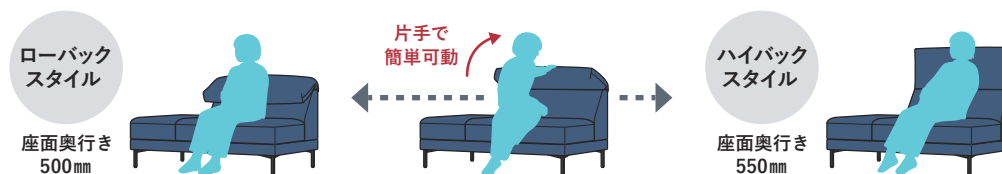

MOBILITA

モビリティ

左右組み替え
機能

ハイ&ロー
ファンクション

お掃除ロボット
対応

シェーズロングL・エンド 1320 L (H542 / ST)

シェーズロングR・エンド 1320 L (E197 / ST)

- 左右のあるアイテムはレイアウトの組み替えが可能な、カスタマイズソファです。
- 背もたれには片手で操作可能なハイ&ロー機能がついているため、くつろぎにあわせて「ハイバック」と「ローバック」の切り替えができます。
- ベースにパーツを組み付ける、ロックダウン構造です。
- 高さのあるすっきりとしたデザインの脚は、お掃除ロボットに対応しています。
- 脚は、スチール脚と木脚の2種類から選択できます。脚の高さはどちらも150mmです。
- 木脚(ホワイトアッシュ無垢材)のカラーは、NA・WN・BKの3色よりお選びいただけます。
- 別売のトレーテーブルは、エンド部分にアソートして簡易テーブルとしてお使いいただけます。
- 別売のトレーテーブルのカラーは、NA・WNの2色よりお選びいただけます。
- 全てフルカバーリング仕様です。

スチール脚

ST
スチール
ブラック粉体塗装

木脚

NA
ホワイトアッシュ無垢材
ナチュラル

WN
ホワイトアッシュ無垢材
ウォールナット

BK
ホワイトアッシュ無垢材
ブラック

※木脚は、脚の位置が少し内側になります。

- ノントルエン接着剤
- 高比重ウレタン積層構造
- スチール構造
- フルカバーリング
- サイズバリエーション
- ロックダウン
- ヘッドギヤッジ
- 組替え

High & Low くつろぎに合わせてバックスタイルを変更

組み替え お好みに合わせてレイアウトを変更

LAYOUT PATTERN

			E	F / RF / 40	H	I / RI / SI / 70	RP
ソファ 2040		W. 2020 D. 840~940 H. 740~960 SH.400	¥ 242,000	¥ 248,000	¥ 255,000	¥ 262,000	¥ 330,000
ソファ 1840		W. 1820 D. 840~940 H. 740~960 SH.400	¥ 228,000	¥ 233,000	¥ 239,000	¥ 245,000	¥ 306,000
ソファ 1640		W. 1620 D. 840~940 H. 740~960 SH.400	¥ 214,000	¥ 218,000	¥ 223,000	¥ 228,000	¥ 284,000
ワンアーム 1640		W. 1620 D. 840~940 H. 740~960 SH.400	¥ 202,000	¥ 206,000	¥ 211,000	¥ 216,000	¥ 272,000
ワンアーム 1440		W. 1420 D. 840~940 H. 740~960 SH.400	¥ 190,000	¥ 193,000	¥ 197,000	¥ 201,000	¥ 248,000
アームレス 1440		W. 1420 D. 840~940 H. 740~960 SH.400	¥ 179,000	¥ 182,000	¥ 186,000	¥ 190,000	¥ 238,000
アームレス 1240		W. 1220 D. 840~940 H. 740~960 SH.400	¥ 167,000	¥ 169,000	¥ 172,000	¥ 175,000	¥ 219,000