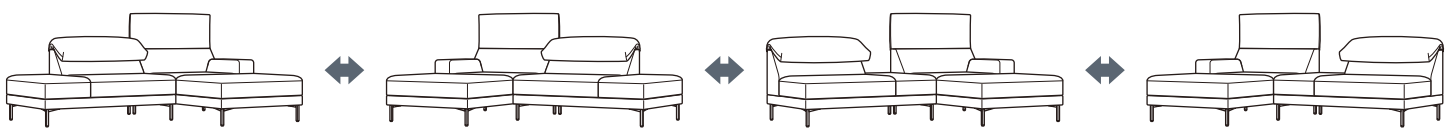

E	F / RF / 40	H	I / RI / SI / 70	RP		
シェーズロング		W. 920 D. 1540~1640 H. 740~960 SH.400	¥ 168,000	¥ 171,000	¥ 175,000	¥ 179,000	¥ 225,000
カウチ		W. 1320 D. 840~940 H. 740~960 SH.400	¥ 153,000	¥ 156,000	¥ 160,000	¥ 164,000	¥ 204,000
エンド 1320		W. 1320 D. 840~940 H. 740~960 SH.400	¥ 142,000	¥ 145,000	¥ 149,000	¥ 153,000	¥ 195,000
エンド 1120		W. 1120 D. 840~940 H. 740~960 SH.400	¥ 130,000	¥ 132,000	¥ 135,000	¥ 138,000	¥ 171,000

ソファ ■フレーム：スチール・合板 テンション材：ウェービングテープ(背) クッション材：ウレタンフォーム・ポリエステル綿 脚：スチール(ブラック粉体塗装)

トレーテーブル		W. 420 D. 350 H. 130	¥ 18,000		

トレーテーブル ■天板：ブナ突板またはウォールナット突板

組み替えパターン例：シェーズロング + エンド1320

アイテムの組み合わせによって、
様々なレイアウトパターンをお楽しみいただけます。

MOBILITA
- モビリタ -
紹介動画はこちら

※表示価格はメーカー希望小売価格です。価格は2024年07月現在の製品本体価格(税込)を表記しております。品質改良のため、予告なく製品の価格を変更する場合がありますので予めご了承ください。
※記載されているサイズと実寸とは、多少異なる場合がございます。また、予告なく仕様を変更する場合がありますので予めご了承ください。