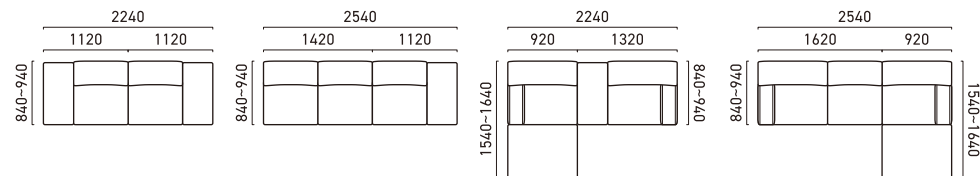

高比重
ウレタン
積層構造

スチール
構造

フル
カバーリング

サイズ
バリエーション

ノックダウン

ヘッドギヤッジ

組替え

High & Low くつろぎに合わせてバックスタイルを変更

組み替え お好みに合わせてレイアウトを変更

LAYOUT PATTERN

		E	F / RF / 40	H	I / RI / SI / 70	RP	
ソファ 2040		W. 2020 D. 840~940 H. 740~960 SH.400	¥ 242,000	¥ 248,000	¥ 255,000	¥ 262,000	¥ 330,000
ソファ 1840		W. 1820 D. 840~940 H. 740~960 SH.400	¥ 228,000	¥ 233,000	¥ 239,000	¥ 245,000	¥ 306,000
ソファ 1640		W. 1620 D. 840~940 H. 740~960 SH.400	¥ 214,000	¥ 218,000	¥ 223,000	¥ 228,000	¥ 284,000
ワンアーム 1640		W. 1620 D. 840~940 H. 740~960 SH.400	¥ 202,000	¥ 206,000	¥ 211,000	¥ 216,000	¥ 272,000
ワンアーム 1440		W. 1420 D. 840~940 H. 740~960 SH.400	¥ 190,000	¥ 193,000	¥ 197,000	¥ 201,000	¥ 248,000
アームレス 1440		W. 1420 D. 840~940 H. 740~960 SH.400	¥ 179,000	¥ 182,000	¥ 186,000	¥ 190,000	¥ 238,000
アームレス 1240		W. 1220 D. 840~940 H. 740~960 SH.400	¥ 167,000	¥ 169,000	¥ 172,000	¥ 175,000	¥ 219,000

	E	F / RF / 40	H	I / RI / SI / 70	RP		
シェーズロング		W. 920 D. 1540~1640 H. 740~960 SH.400	¥ 168,000	¥ 171,000	¥ 175,000	¥ 179,000	¥ 225,000
カウチ		W. 1320 D. 840~940 H. 740~960 SH.400	¥ 153,000	¥ 156,000	¥ 160,000	¥ 164,000	¥ 204,000
エンド 1320		W. 1320 D. 840~940 H. 740~960 SH.400	¥ 142,000	¥ 145,000	¥ 149,000	¥ 153,000	¥ 195,000
エンド 1120		W. 1120 D. 840~940 H. 740~960 SH.400	¥ 130,000	¥ 132,000	¥ 135,000	¥ 138,000	¥ 171,000