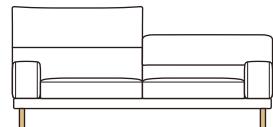

木脚

NA
ホワイトアッシュ無垢材
ナチュラル

WN
ホワイトアッシュ無垢材
ウォールナット

BK
ホワイトアッシュ無垢材
ブラック