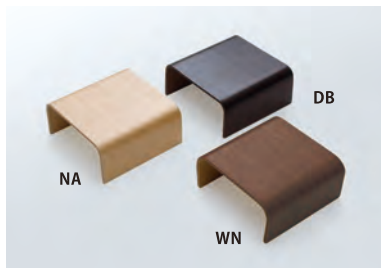

E	F / RF / 40	H	I / RI / SI / 70	RP	
スツール 770		W. 770 D. 530 H. 400	¥ 54,000	¥ 56,000	¥ 58,000	¥ 60,000	¥ 74,000
スツール 620		W. 620 D. 530 H. 400	¥ 47,000	¥ 49,000	¥ 51,000	¥ 53,000	¥ 67,000

ソファ	■フレーム：スチール・合板 テンション材：Sパネ クッション材：ウレタンフォーム・ポリエステル綿 脚：ホワイトアッシュ無垢材
スツール	■フレーム：合板 テンション材：ウェーピングテープ クッション材：ウレタンフォーム・ポリエステル綿 脚：ホワイトアッシュ無垢材