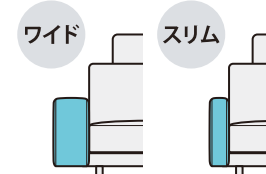

NUEVO

ヌエヴォ

スライド
フィット

角度が変わる
ヘッドレスト

いろいろ
選べる

- ●シート幅にゆとりをもたせた、体重移動だけで簡単にリクライニングする機能付きソファです。
- ●背もたれが人の背中にフィットしたままスライドする、スライドフィットタイプです。
- ●従来のスライドフィットタイプと違い、ヘッドの可動部もスライドすることでより快適にくつろぐことができます。
- ●シートの幅は、「790」と「640」の2サイズから選択できます。
- ●肘幅は、「ワイド肘」と「スリム肘」の2サイズから選べます。ワイド肘には、別売のアームテーブルを使用できます。
- ●脚は木脚（ホホワイトアッシュ無垢材）で、NA・WN・BKの3色よりお選びいただけます。
- ●高さのあるすっきりとしたデザインの脚は、お掃除ロボットに対応しています。
- ●ヘッド、背もたれ、座面がカバーのセミカバーリング仕様です。

Reclining 背もたれが背中にフィット スライドフィットタイプ

リクライニング時、腰部とソファの間に隙間ができないため、快適に座ることができます。この機能は、国際特許を取得しています。

Headrest お好みの角度でリラックス 可動するヘッドレスト

読書やテレビを見たい時、ゆったりとくつろぎたい時、片手で簡単にヘッドレストの角度を変更できます。

脚

NA [ホホワイトアッシュ無垢材 ナチュラル]
WN [ホホワイトアッシュ無垢材 ウォールナット]
BK [ホホワイトアッシュ無垢材 ブラック]

最小サイズ

背クッションと脚は取り外すことができ、狭い入り口でも安心です。

Variation 豊富なアイテムバリエーション

選べるサイズ

選べる肘幅

選べる脚カラー