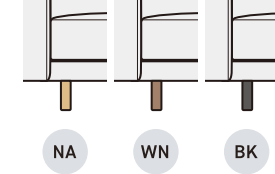

NUEVO

ヌエヴォ

スライド
フィット

角度が変わる
ヘッドレスト

いろいろ
選べる

- ●シート幅にゆとりをもたせた、体重移動だけで簡単にリクライニングする機能付きソファです。
- ●背もたれが人の背中にフィットしたままスライドする、スライドフィットタイプです。
- ●従来のスライドフィットタイプと違い、ヘッドの可動部もスライドすることでより快適にくつろぐことができます。
- ●シートの幅は、「790」と「640」の2サイズから選択できます。
- ●肘幅は、「ワイド肘」と「スリム肘」の2サイズから選べます。ワイド肘には、別売のアームテーブルを使用できます。
- ●脚は木脚（ホホワイトアッシュ無垢材）で、NA・WN・BKの3色よりお選びいただけます。
- ●高さのあるすっきりとしたデザインの脚は、お掃除ロボットに対応しています。
- ●ヘッド、背もたれ、座面がカバーのセミカバーリング仕様です。

Reclining 背もたれが背中にフィット スライドフィットタイプ

リクライニング時、腰部とソファの間に隙間ができないため、快適に座ることができます。この機能は、国際特許を取得しています。

Headrest お好みの角度でリラックス 可動するヘッドレスト

読書やテレビを見たい時、ゆったりとくつろぎたい時、片手で簡単にヘッドレストの角度を変更できます。

脚

NA [ホホワイトアッシュ無垢材 ナチュラル]
WN [ホホワイトアッシュ無垢材 ウォールナット]
BK [ホホワイトアッシュ無垢材 ブラック]

最小サイズ

背クッションと脚は取り外すことができ、狭い入り口でも安心です。

Variation 豊富なアイテムバリエーション

選べるサイズ

選べる肘幅

選べる脚カラー