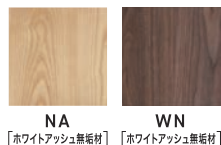

脚

NA [ホワイトアッシュ無垢材] WN [ホワイトアッシュ無垢材]