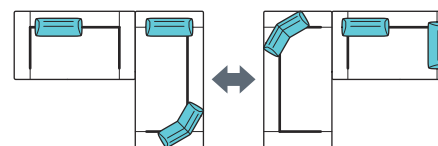

## PARTE

パルテ

その時々  
暮らしに  
フィットフリーバック  
システム座の  
奥行き調整ベース L 1800・ベース M 1600・V型 背クッション×2・I型 背クッション×2  
400角クッション×3・サイドテーブルベース L 1800・V型 背クッション×2・I型 背クッション  
400角クッション・サイドテーブル

- ベースと背クッションを自由に組み合わせて、好みのソファが作れるカスタマイズソファです。
- 背クッションは、スリットのあるところに自由に差し込んでご使用いただけます。
- 背クッションを全て取り外して、簡易ベッドとしても使用することができます。
- ベースの奥行きは「900mm」と「800mm」の2種類から選べます。
- 脚の高さは、「150mm」と「180mm」の2種類より選択できます。
- 脚は木脚（ホワイトアッシュ無垢材）で、NA・WNの2色よりお選びいただけます。
- 別売のサイドテーブルは差し込み金具付きで、好きな位置に移動させることができます。
- 別売のサイドテーブルのカラーは、NA・WNの2色よりお選びいただけます。
- 全てフルカバーリング仕様です。

## 組み替え

お好みに合わせて  
レイアウトを変更

アイテムを追加すれば、レイアウトは無限大です！

## 奥行き調整

背金具を付け替えて  
座面の奥行きを変更立ち座りしやすい  
奥行きノーマルリラックスできる  
奥行きゆったり