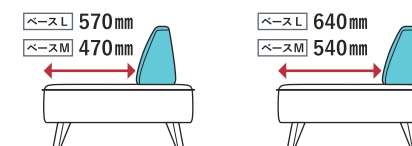

奥行き調整

背金具を付け替えて
座面の奥行きを変更