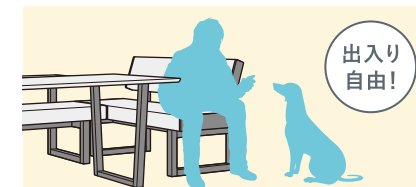

SHIFT

シフト

角度が変わる
バックレスト

フリースタイル
リラックス

すっきり軽快
ベンチ
スタイル

アームレス 1400×2 (F440)

アームレス 1400・ベンチ 1200 (F440)

- 軽快で圧迫感の少ないベンチスタイルLDです。
- ダイニングセットとしてのボリューム感が少なく、マンションなどの限られた空間でも圧迫感を感じにくいデザインです。
- 張りと木部の融合による、クラフト感あふれるビジュアルが特徴です。
- 背もたれは角度が変わる機能付きで、シーンに合わせたリラックスタイムを過ごせます。
- アームがないため、多方向から自由に入出りすることができます。
- 全てフルカバーリング仕様です。

Backrest シーンに合わせてバックレストの角度を変更

スタンダード
[背72°]

後ろ向き読書
[背45°]

後ろ向きPC
[背0°]

スタンダード
[背0°]

Layout お好みに合わせてレイアウトを変更

コーナースタイル R

対面スタイル

コーナースタイル L

Style 多方向から出入り可能ベンチスタイル

出入り自由!

脚・マチ板

DGR
[レッドオーク無垢材
ダークグレー]

ノントルエン
接着剤

高比重
ウレタン
積層構造

フル
カバーリング