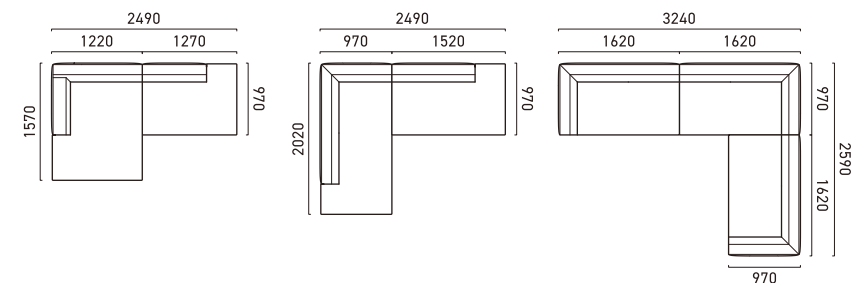

ノントルエン接着剤	高比重ウレタン機層構造	ウェービングテープ (ナナメ張り)	フルカバーリング	サイズバリエーション	soft	hard	硬さ選択	脚の高さ選択

Hight arm 背もたれとしても使える

Low arm ゴロ寝に最適

LAYOUT PATTERN

			E	F / RF / 40	H	I / RI / SI / 70	RP	LD (ハーフ張)	LE (ハーフ張)	
ソファ 2120 ハイアーム		W. 2120 D. 970 H. 710 SH. 430	・スチール脚 ・アルミ脚	¥ 231,000	¥ 239,000	¥ 248,000	¥ 256,000	¥ 308,000	¥ 411,000	¥ 441,000
			・木脚	¥ 221,000	¥ 229,000	¥ 238,000	¥ 246,000	¥ 298,000	¥ 401,000	¥ 431,000
ソファ 1870 ハイアーム		W. 1870 D. 970 H. 710 SH. 430	・スチール脚 ・アルミ脚	¥ 221,000	¥ 229,000	¥ 238,000	¥ 246,000	¥ 298,000	¥ 390,000	¥ 420,000
			・木脚	¥ 211,000	¥ 219,000	¥ 228,000	¥ 236,000	¥ 288,000	¥ 380,000	¥ 410,000
ワンアーム 1870 ハイアーム	R   L	W. 1870 D. 970 H. 710 SH. 430	・スチール脚 ・アルミ脚	¥ 205,000	¥ 210,000	¥ 216,000	¥ 221,000	¥ 265,000	¥ 357,000	¥ 389,000
			・木脚	¥ 195,000	¥ 200,000	¥ 206,000	¥ 211,000	¥ 255,000	¥ 347,000	¥ 379,000
ワンアーム 1620 ハイアーム	R   L	W. 1620 D. 970 H. 710 SH. 430	・スチール脚 ・アルミ脚	¥ 194,000	¥ 199,000	¥ 205,000	¥ 210,000	¥ 254,000	¥ 346,000	¥ 376,000
			・木脚	¥ 184,000	¥ 189,000	¥ 195,000	¥ 200,000	¥ 244,000	¥ 336,000	¥ 366,000
ワンアーム 1370 ハイアーム	R   L	W. 1370 D. 970 H. 710 SH. 430	・スチール脚 ・アルミ脚	¥ 184,000	¥ 189,000	¥ 195,000	¥ 200,000	¥ 244,000	¥ 336,000	¥ 366,000
			・木脚	¥ 174,000	¥ 179,000	¥ 185,000	¥ 190,000	¥ 234,000	¥ 326,000	¥ 356,000
ワイドシェーズロング ハイアーム	R   L	W. 1220 D. 1570 H. 710 SH. 430	・スチール脚 ・アルミ脚	¥ 199,000	¥ 206,000	¥ 214,000	¥ 221,000	¥ 269,000	¥ 362,000	¥ 392,000
			・木脚	¥ 189,000	¥ 196,000	¥ 204,000	¥ 211,000	¥ 259,000	¥ 352,000	¥ 382,000
シェーズロング ハイアーム	R   L	W. 970 D. 1570 H. 710 SH. 430	・スチール脚 ・アルミ脚	¥ 184,000	¥ 189,000	¥ 195,000	¥ 200,000	¥ 244,000	¥ 336,000	¥ 366,000
			・木脚	¥ 174,000	¥ 179,000	¥ 185,000	¥ 190,000	¥ 234,000	¥ 326,000	¥ 356,000
アームレス 1620		W. 1620 D. 970 H. 710 SH. 430	・スチール脚 ・アルミ脚	¥ 179,000	¥ 184,000	¥ 189,000	¥ 194,000	¥ 239,000	¥ 312,000	¥ 332,000
			・木脚	¥ 169,000	¥ 174,000	¥ 179,000	¥ 184,000	¥ 229,000	¥ 302,000	¥ 322,000
アームレス 1370		W. 1370 D. 970 H. 710 SH. 430	・スチール脚 ・アルミ脚	¥ 168,000	¥ 173,000	¥ 178,000	¥ 183,000	¥ 228,000	¥ 301,000	¥ 321,000
			・木脚	¥ 158,000	¥ 163,000	¥ 168,000	¥ 173,000	¥ 218,000	¥ 291,000	¥ 311,000
アームレス 1120		W. 1120 D. 970 H. 710 SH. 430	・スチール脚 ・アルミ脚	¥ 157,000	¥ 162,000	¥ 167,000	¥ 172,000	¥ 217,000	¥ 290,000	¥ 310,000
			・木脚	¥ 147,000	¥ 152,000	¥ 157,000	¥ 162,000	¥ 207,000	¥ 280,000	¥ 300,000