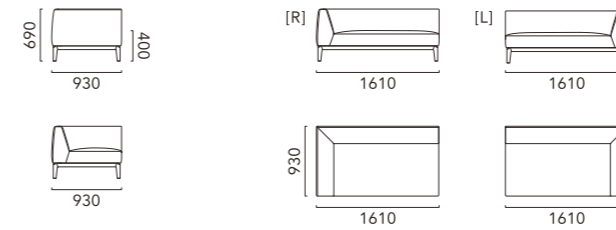

ワンアーム 1610

LAYOUT PATTERN