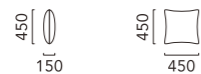

A450 角クッション