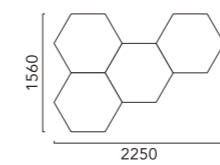

RG04

ヘキサ ※4枚セット

LAYOUT PATTERN