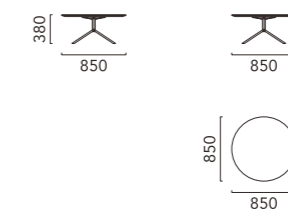

Oval (GL/BK)
Circle 850 (WO/SA)
Circle 500 (WO/NA)

TECHNICAL DRAWINGS

Scale 1/100 (mm)

オーバル

サークル 850

サークル 500