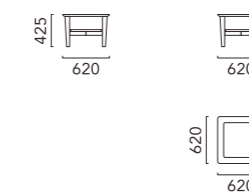

エルティール 01

木とガラスの異素材を組み合わせた棚板付きのリビングテーブルです。
棚板に置いた観葉植物や雑誌などが、天板のクリアガラスからさりげなく見える構造になっています。
高さの異なるアイテムを組み合わせれば、立体的でいて個性的なコーディネートが楽しめます。

Circle 850 (WO)
Circle 550 (WO)

Square 820 (WO) | Square 620 (WN) | Square 420 (WO)
Circle 850 (WO) | Circle 550 (WN) | Circle 450 (WO)

TECHNICAL DRAWINGS

Scale 1/100 (mm)

スクエア 820

スクエア 620

スクエア 420

サークル 850

サークル 550

サークル 450