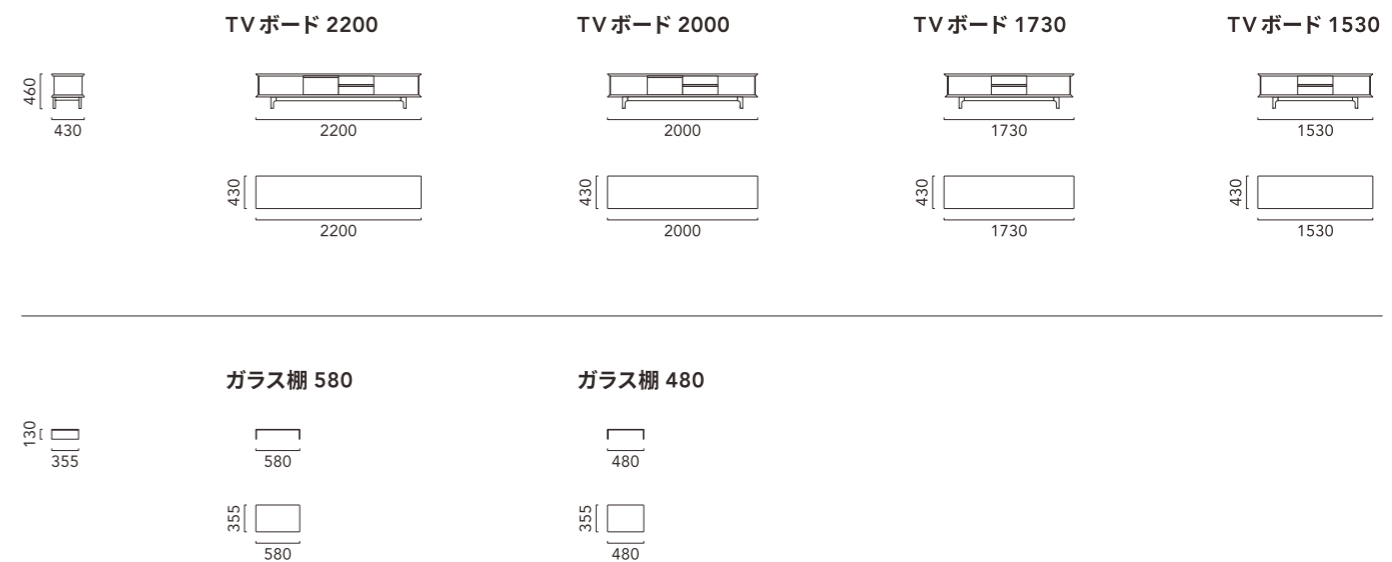

TECHNICAL DRAWINGS

Scale 1/100 (mm)

※ガラス棚 580はTVボード 2200及び1730用、ガラス棚 480はTVボード 2000及び1530用です。