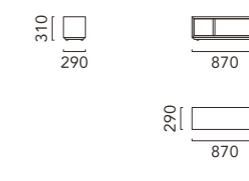

TECHNICAL DRAWINGS

Scale 1/100 (mm)

ワイド 870

スリム 870

CB02

シービー 02

ダイニング空間とリビングの間仕切りとして設置できるようデザインされた、両面使用可能なTVボードです。
側面のブロンズガラスと、引出しに施された銅仕上げの取手がクールな印象を与えます。
引出しにはサイレントセルフクロージングを採用、オプションのガラス棚など機能とデザイン性に優れたTVボードです。