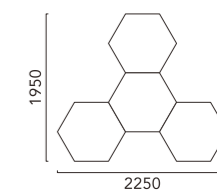

RG04

ヘキサ ※4枚セット

LAYOUT PATTERN