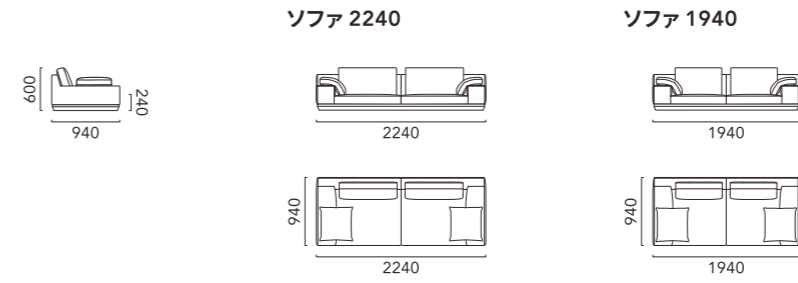

LAYOUT PATTERN

LEVITA

レヴィータ

軽快で優美な天然木フレームに肘クッションを融合させ、
凛とした佇まいの中に細やかなディテールと豊かな表情を作り出している人気のベーシックソファです。
シートには素材にこだわったフォームを積層、
柔らかく包み込まれるようなウレタンインフェザーの背クッションとの組み合わせで、上質な座り心地を実現しています。

Sofa 2060 (Leather: WN)
R LIFE TABLE Arch Side (WN)
(Cushion: OPTION)