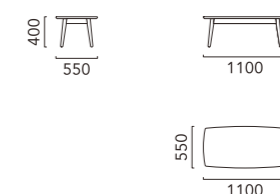

Circle (WN) | Circle Side (WN)
Arch Center (WA) | Arch Side (WA)

TECHNICAL DRAWINGS

Scale 1/100 (mm)

サークル

サークルサイド

アーチセンター

アーチサイド