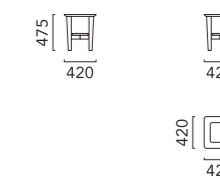

TECHNICAL DRAWINGS

Scale 1/100 (mm)

スクエア 820

スクエア 620

スクエア 420

サークル 850

サークル 550

サークル 450