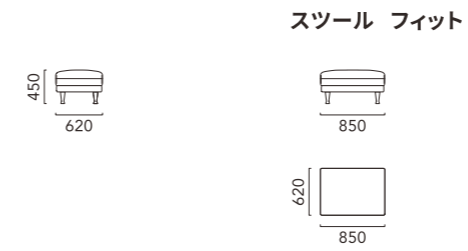

Sofa 2240 Fit (Leather : WN)
LT01 Circle 850 + Circle 550 + Circle 450 (WN)

WOODREST

ウッドレスト

無垢材の質感を大切にしながら、細部まで削り込んだアームのラインが特徴のベーシックなリクライニングソファです。
座るひとの加重に合わせて、背と座が連動してリクライニングします。
スツールと組み合わせれば、足を投げ出してリッチなくつろぎを実感できます。