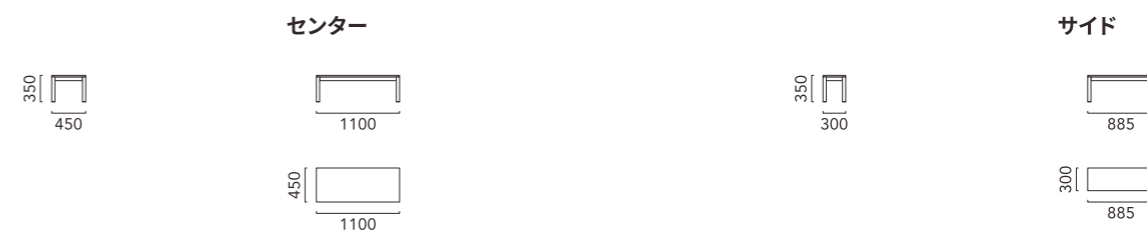

[SKIP 4 TABLE]