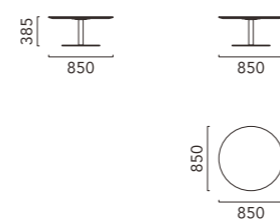

アーチセンター・アーチサイドは天然木を使用し、やさしい形状に仕上げています。

すべて無垢材の表情豊かな木目が楽しめる、使い勝手のよいテーブルです。

Circle (WN) | Circle Side (WN)
 Arch Center (WA) | Arch Side (WA)

TECHNICAL DRAWINGS

Scale 1/100 (mm)

サークル

サークルサイド

アーチセンター