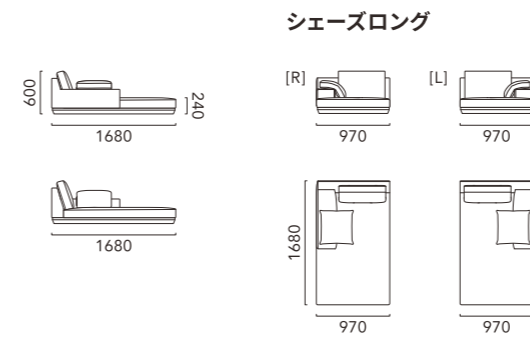

LAYOUT PATTERN

LEVITA

レヴィータ

軽快で優美な天然木フレームに肘クッションを融合させ、
凛とした佇まいの中に細やかなディテールと豊かな表情を作り出している人気のベーシックソファです。
シートには素材にこだわったフォームを積層、
柔らかく包み込まれるようなウレタンインフェザーの背クッションとの組み合わせで、上質な座り心地を実現しています。

Sofa 2060 (Leather: WN)
R LIFE TABLE Arch Side (WN)
(Cushion: OPTION)