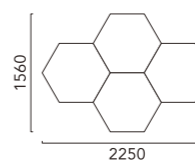

RG04

ヘキサ ※4枚セット

LAYOUT PATTERN