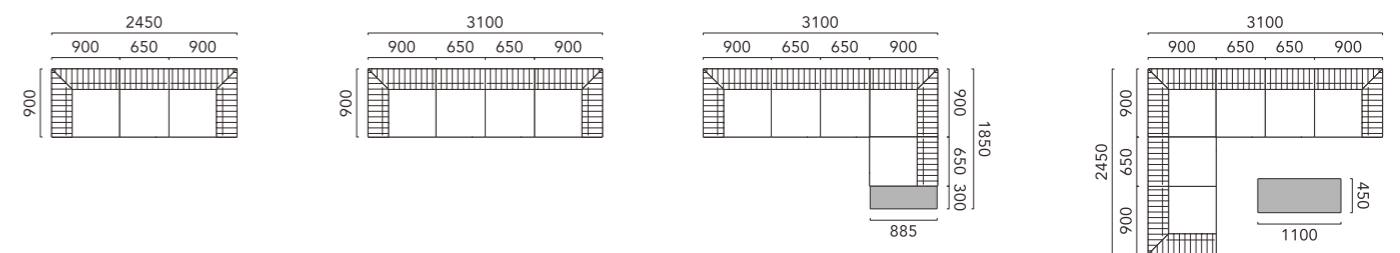

L type R + L type Lx2 + I typex2 + Back Cushionx2 (Fabric)
L type Wood basex2 + I type Wood base + SKIP4 TABLE Side (DB)
(Cushion : OPTION)

背クッション

[SKIP 4 TABLE]

LAYOUT PATTERN

TABLE

TV BOARD

ACCESSORY

LT01