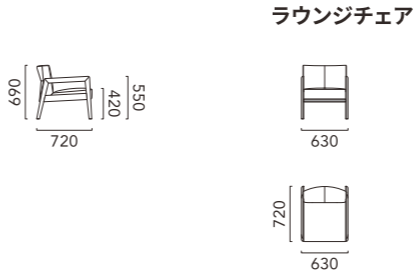

LAYOUT PATTERN

LEVITA

レヴィータ

軽快で優美な天然木フレームに肘クッションを融合させ、
凛とした佇まいの中に細やかなディテールと豊かな表情を作り出している人気のベーシックソファです。
シートには素材にこだわったフォームを積層、
柔らかく包み込まれるようなウレタンインフェザーの背クッションとの組み合わせで、上質な座り心地を実現しています。

Sofa 2060 (Leather: WN)
R LIFE TABLE Arch Side (WN)
(Cushion: OPTION)