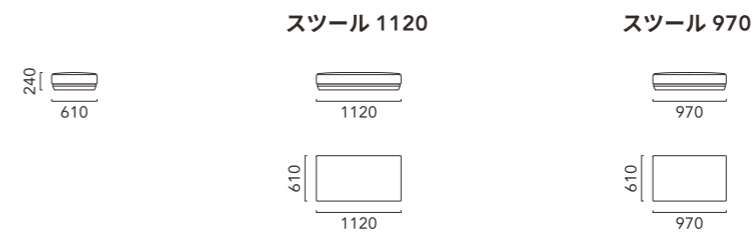

LAYOUT PATTERN

LEVITA

レヴィータ

軽快で優美な天然木フレームに肘クッションを融合させ、
凛とした佇まいの中に細やかなディテールと豊かな表情を作り出している人気のベーシックソファです。
シートには素材にこだわったフォームを積層、
柔らかく包み込まれるようなウレタンインフェザーの背クッションとの組み合わせで、上質な座り心地を実現しています。

Sofa 2060 (Leather: WN)
R LIFE TABLE Arch Side (WN)
(Cushion: OPTION)