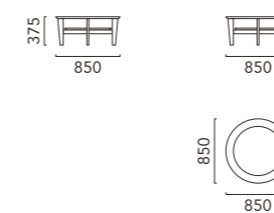

TECHNICAL DRAWINGS

Scale 1/100 (mm)

スクエア 820

スクエア 620

スクエア 420

サークル 850

サークル 550

サークル 450