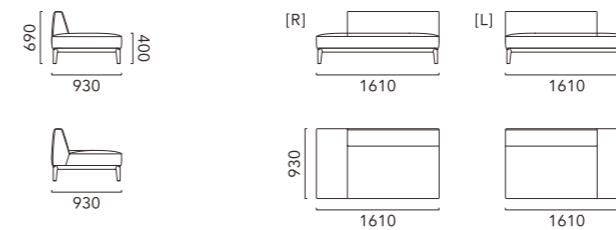

One Arm 1210 R + One Arm 1210 L (Fabric: WN)
B620 Square Cushion + B490 Square Cushion (Leather)

ソファ 2020

ワンアーム 1610

ワンアーム 1210

コーナーカウチ

エンド

クッション 750

クッション 650