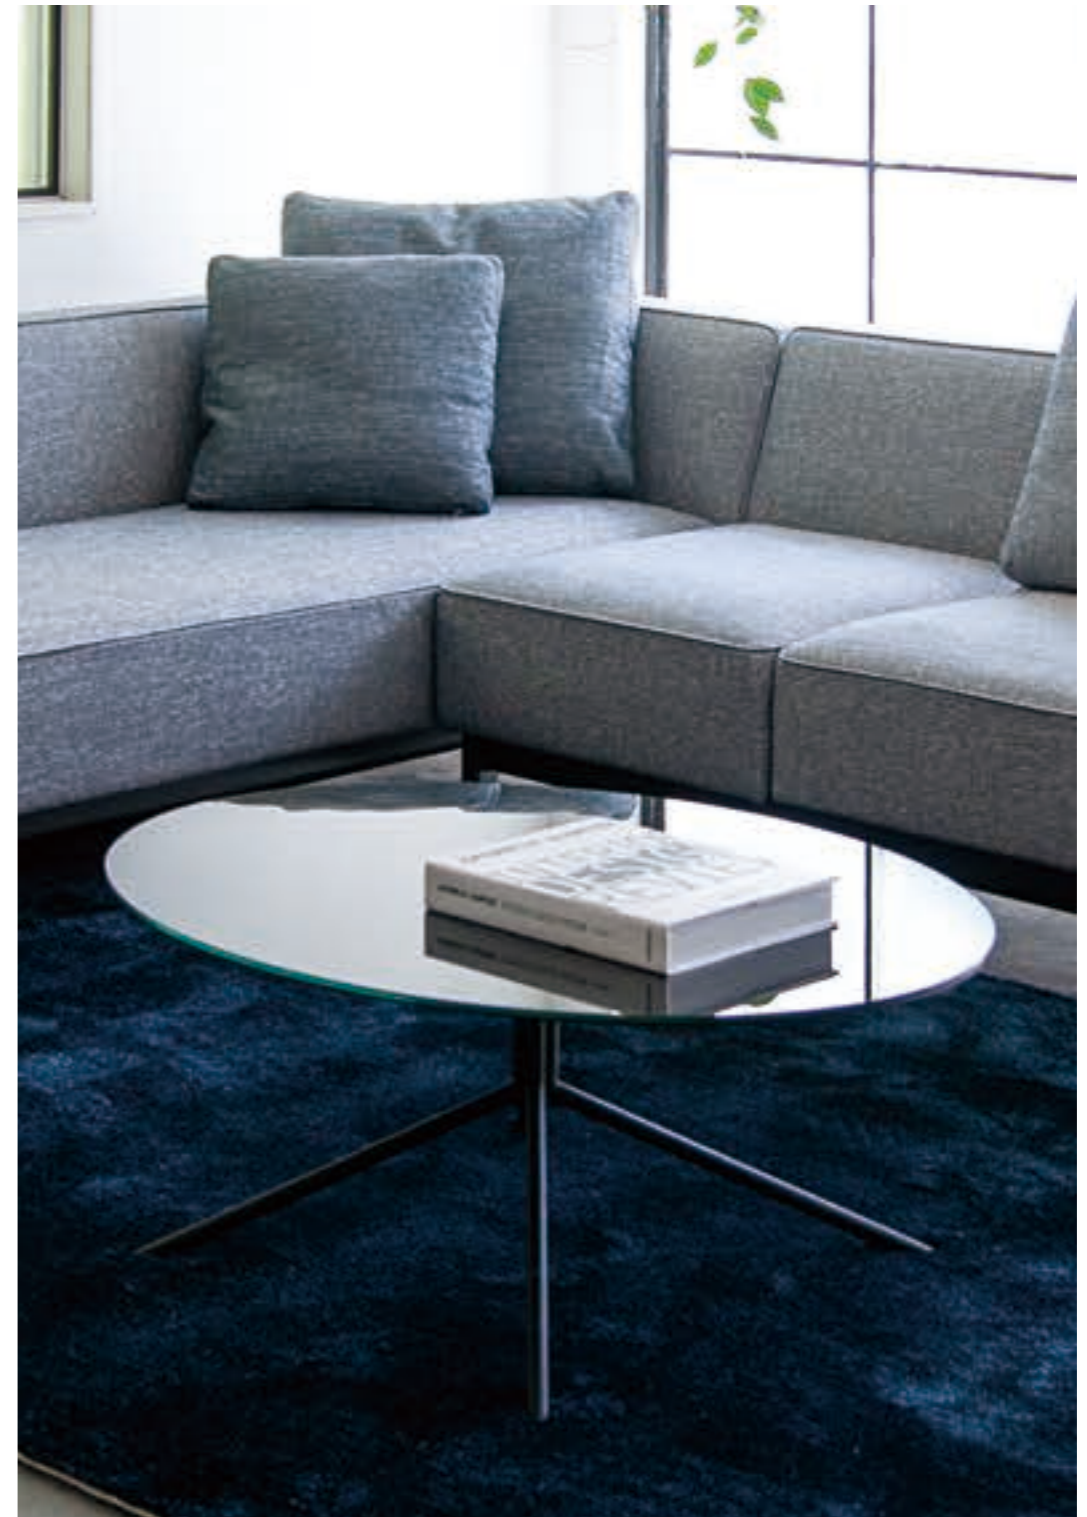

LT02

エルティー 02

質感のある天板に細身の脚部が美しい、モダンな表情のリビングテーブルです。
異なる MATERIAL やカラー、サイズをミックスし、立体感のあるコーディネートが楽しめます。