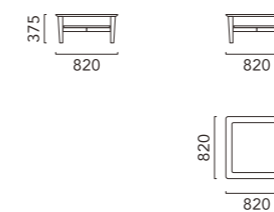

L type R + L type Lx2 + I typex2 + Back Cushionx2 (Fabric)
L type Wood basex2 + I type Wood base + SKIP4 TABLE Side (DB)
(Cushion : OPTION)

背クッション

[SKIP 4 TABLE]

LAYOUT PATTERN

TABLE

TV BOARD

ACCESSORY

LT01

エルティール 01

木とガラスの異素材を組み合わせた棚板付きのリビングテーブルです。
棚板に置いた観葉植物や雑誌などが、天板のクリアガラスからさりげなく見える構造になっています。
高さの異なるアイテムを組み合わせれば、立体的でいて個性的なコーディネートが楽しめます。

Circle 850 (WO)
Circle 550 (WO)

Square 820 (WO) | Square 620 (WN) | Square 420 (WO)
Circle 850 (WO) | Circle 550 (WN) | Circle 450 (WO)

TECHNICAL DRAWINGS

Scale 1/100 (mm)

スクエア 820

スクエア 620

スクエア 420

サークル 850

サークル 550

サークル 450