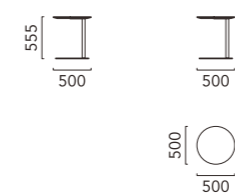

Scale 1/100 (mm)

オーバル

サークル 850

サークル 500

R LIFE TABLE

アールライフテーブル

いろいろなシーンに合わせてコーディネートが可能なテーブルシリーズです。

カンチレバー（片持ち）タイプのサークルサイドは、ソファに差し込むことでより手元で使用することができます。

アーチセンター・アーチサイドは天然木を使用し、やさしい形状に仕上げています。

すべて無垢材の表情豊かな木目が楽しめる、使い勝手のよいテーブルです。

Circle (WN) | Circle Side (WN)
 Arch Center (WA) | Arch Side (WA)

TECHNICAL DRAWINGS

Scale 1/100 (mm)

サークル

サークルサイド

アーチセンター