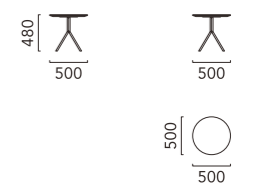

Scale 1/100 (mm)

オーバル

サークル 850

サークル 500

R LIFE TABLE

アールライフテーブル

いろいろなシーンに合わせてコーディネートが可能なテーブルシリーズです。

カンチレバー（片持ち）タイプのサークルサイドは、ソファに差し込むことでより手元で使用することができます。