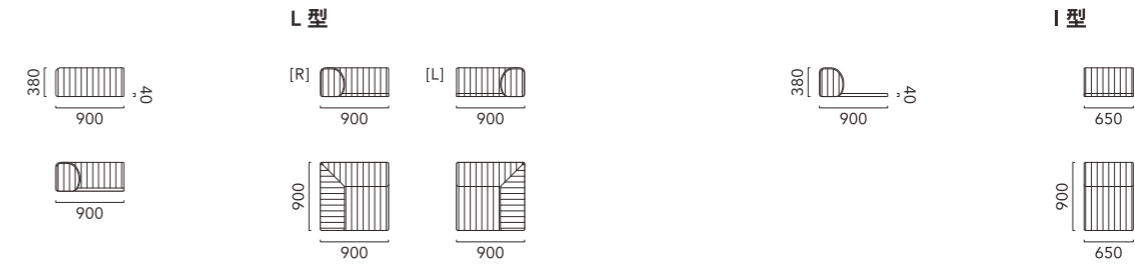

L type R + L type L (Fabric)