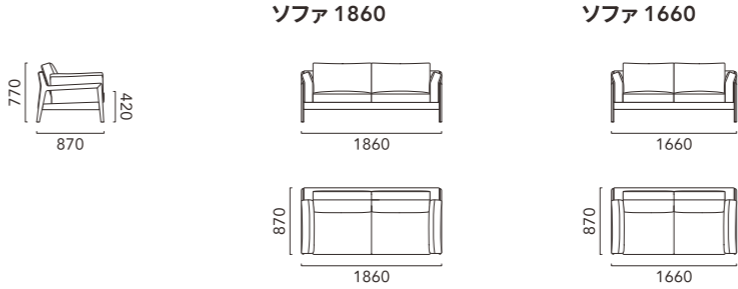

LAYOUT PATTERN

LEVITA

レヴィータ

軽快で優美な天然木フレームに肘クッションを融合させ、
凛とした佇まいの中に細やかなディテールと豊かな表情を作り出している人気のベーシックソファです。
シートには素材にこだわったフォームを積層、
柔らかく包み込まれるようなウレタンインフェザーの背クッションとの組み合わせで、上質な座り心地を実現しています。

Sofa 2060 (Leather: WN)
R LIFE TABLE Arch Side (WN)
(Cushion: OPTION)