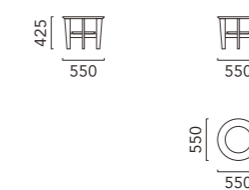

TECHNICAL DRAWINGS

Scale 1/100 (mm)

スクエア 820

スクエア 620

スクエア 420

サークル 850

サークル 550

サークル 450