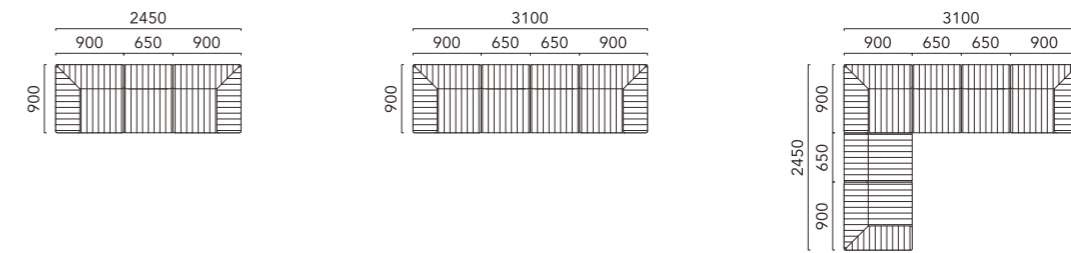

LAYOUT PATTERN