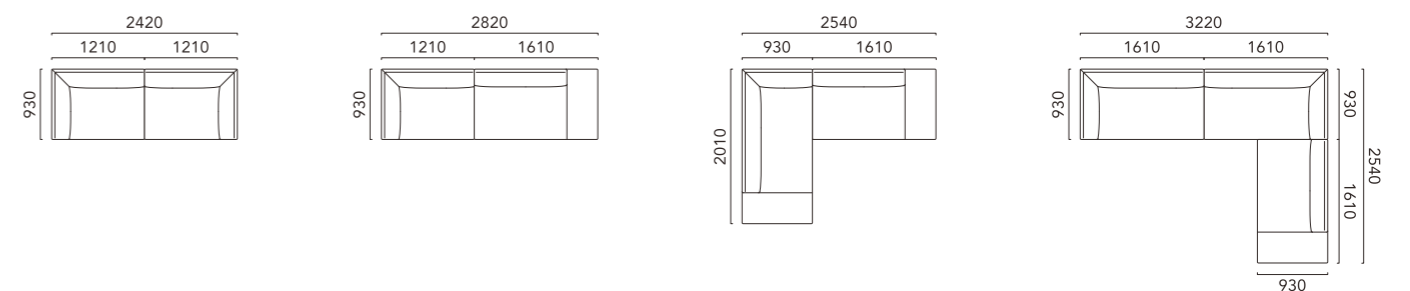

LAYOUT PATTERN