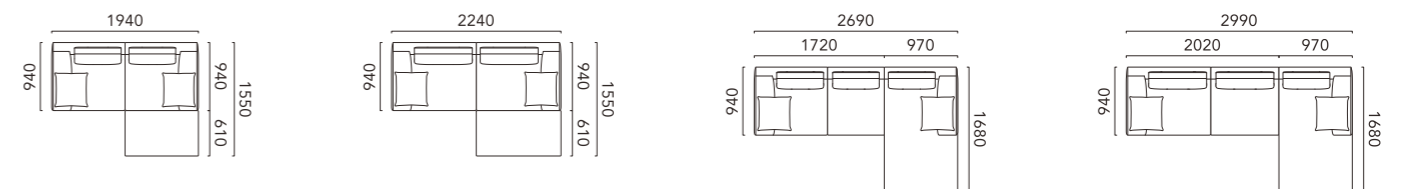

LAYOUT PATTERN

LEVITA

レヴィータ

軽快で優美な天然木フレームに肘クッションを融合させ、
凛とした佇まいの中に細やかなディテールと豊かな表情を作り出している人気のベーシックソファです。
シートには素材にこだわったフォームを積層、
柔らかく包み込まれるようなウレタンインフェザーの背クッションとの組み合わせで、上質な座り心地を実現しています。

Sofa 2060 (Leather: WN)
R LIFE TABLE Arch Side (WN)
(Cushion: OPTION)