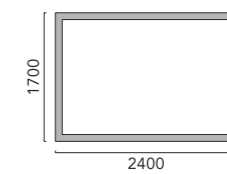

フレーム 1700×2400