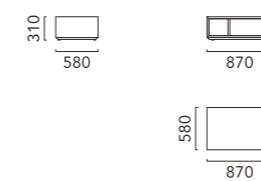

TECHNICAL DRAWINGS

Scale 1/100 (mm)

ワイド 870

スリム 870

CB02

シービー 02

ダイニング空間とリビングの間仕切りとして設置できるようデザインされた、両面使用可能なTVボードです。
側面のブロンズガラスと、引出しに施された銅仕上げの取手がクールな印象を与えます。
引出しにはサイレントセルフクロージングを採用、オプションのガラス棚など機能とデザイン性に優れたTVボードです。