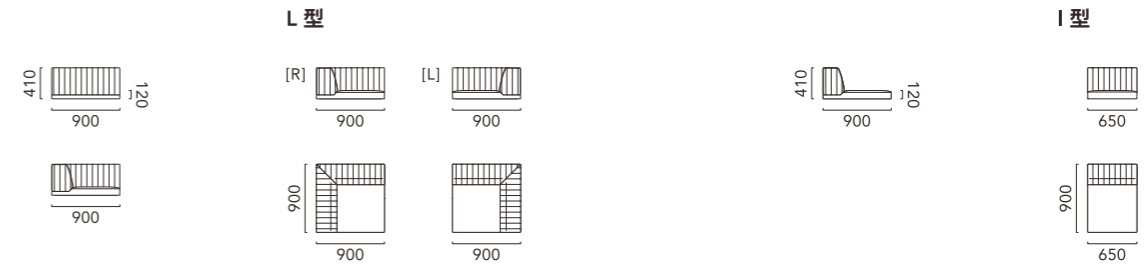

背クッション

[SKIP 4 TABLE]

LAYOUT PATTERN