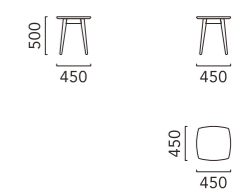

Circle (WN) | Circle Side (WN)
Arch Center (WA) | Arch Side (WA)

TECHNICAL DRAWINGS

Scale 1/100 (mm)

サークル

サークルサイド

アーチセンター

アーチサイド