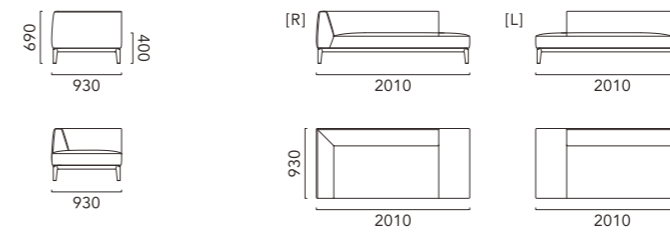

コーナーカウチ

LAYOUT PATTERN