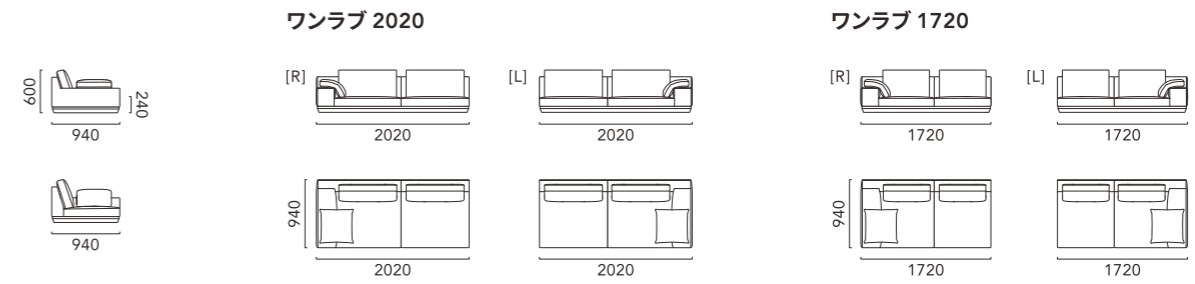

LAYOUT PATTERN

LEVITA

レヴィータ

軽快で優美な天然木フレームに肘クッションを融合させ、
凛とした佇まいの中に細やかなディテールと豊かな表情を作り出している人気のベーシックソファです。
シートには素材にこだわったフォームを積層、
柔らかく包み込まれるようなウレタンインフェザーの背クッションとの組み合わせで、上質な座り心地を実現しています。

Sofa 2060 (Leather: WN)
R LIFE TABLE Arch Side (WN)
(Cushion: OPTION)