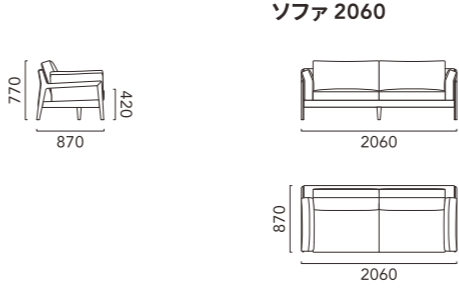

LAYOUT PATTERN

LEVITA

レヴィータ

軽快で優美な天然木フレームに肘クッションを融合させ、
凛とした佇まいの中に細やかなディテールと豊かな表情を作り出している人気のベーシックソファです。
シートには素材にこだわったフォームを積層、
柔らかく包み込まれるようなウレタンインフェザーの背クッションとの組み合わせで、上質な座り心地を実現しています。

Sofa 2060 (Leather: WN)
R LIFE TABLE Arch Side (WN)
(Cushion: OPTION)