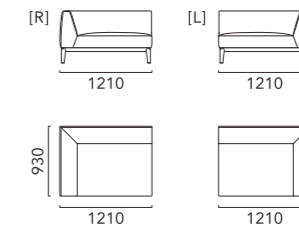

One Arm 1210 R + One Arm 1210 L (Fabric: WN)
B620 Square Cushion + B490 Square Cushion (Leather)

ソファ 2020

ワンアーム 1610

ワンアーム 1210

コーナーカウチ

エンド

クッション 750

クッション 650