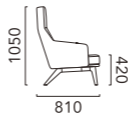

ラウンジチェア ハイバック