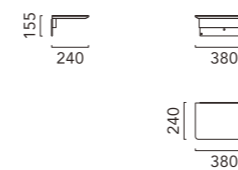

サイドテーブル

ポシェット

SD (Head Board)
[Mattress (Air Dream 7000 H2)
Woodspring (hülstaflex premium fix)
Head Board (Fabric) + Frame (WO)]

S (Head Board)
[Mattress (Air Dream 7000 H2)
Woodspring (hülstaflex premium fix)
Head Board (Fabric) + Frame (Fabric)]

S (Headless)
[Mattress (Air Dream 7000 H2)
Woodspring (hülstaflex premium fix)
Frame (WN)]

※「サイドテーブル」「ポシェット」は、1/50 (mm) サイズです。