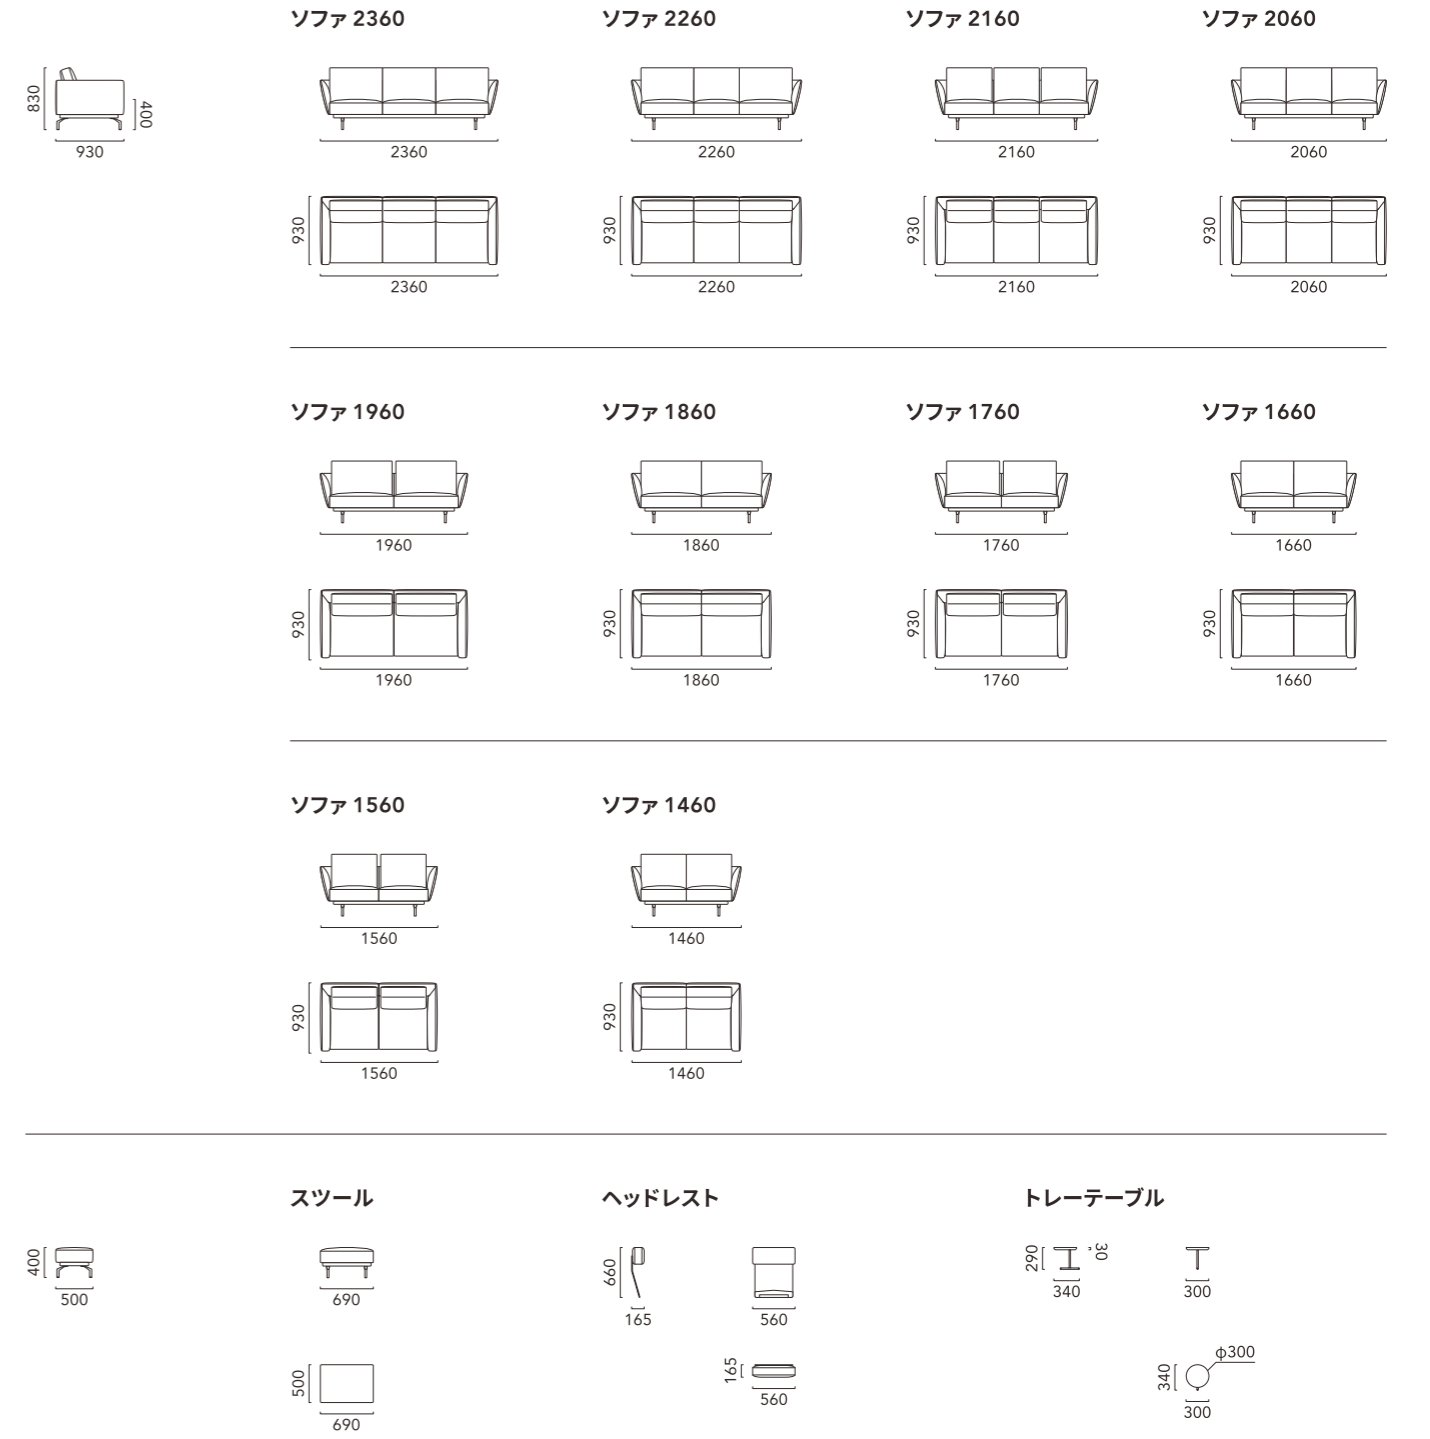

ロッタ

優しい丸みのあるアームに浮遊感のある意匠が特徴のソファです。
サイズバリエーションが豊富で、素材にこだわり、上質な座り心地を実現しています。
よりゆったりとくつろぐための専用のヘッドレストや、トレーテーブルをアソートすることができます。

Sofa 2360 + Stool + Headrest (Fabric) + Tray Table (WN) + A450 Square Cushion (Fabric)
SALA Lounge Chair High back + Stool (Fabric: TM/BK)
LT02 Oval + Circle 500 (GL/BK) RUG RG02 1700x2800 (GR)