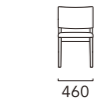

アームチェア 900

ワンアーム 1000

ワンアーム 820

アームレス 930

アームレス 750

シェーズロング 1000

シェーズロング 820

スツール

[DC01]

アームチェア

アームレスチェア

[DT01]

ダイニングテーブル 2200

ダイニングテーブル 2000

ダイニングテーブル 1800

ダイニングテーブル 1600