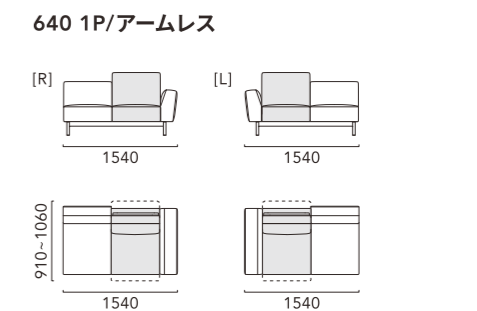

790 2P (Fabric: TM/NA)
Headrest (Fabric)

One Arm 1540 R + Corner Couch R (Fabric: TM/NA)
Cushion 790 (Fabric)
B620 Square Cushion + B490 Square Cushion (Fabric)

End 1500 L + Couch 2100 T L (Fabric: WN: Top/WN)
Cushion 790x2 (Fabric)

※形図の着色部分がリクライニングします。