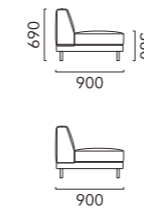

エンド スモールテーブル