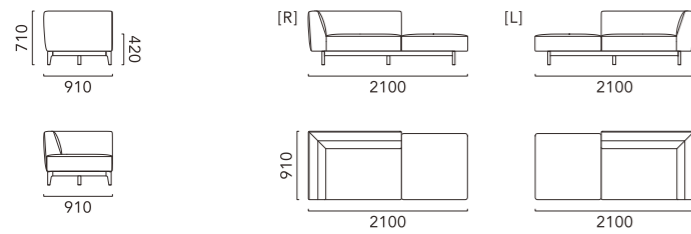

※形図の着色部分がリクライニングします。

コーナーカウチ

カウチ 2100

カウチ 2100 T

※形図の着色部分はテーブルです。

エンド 1500

エンド 1200

スツール 800