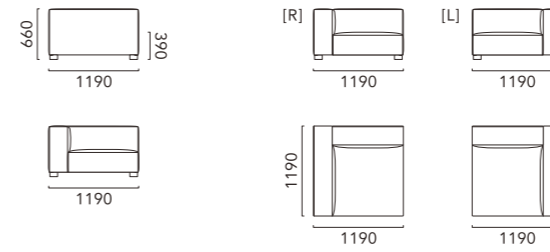

ワンアーム ラージ 1190