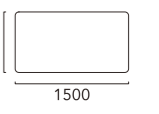

[DC02]

チェア

[DT02]

2200×900

2000×900

1800×900

1650×900

1500×900

2200×800

2000×800

1800×800

1650×800

1500×800