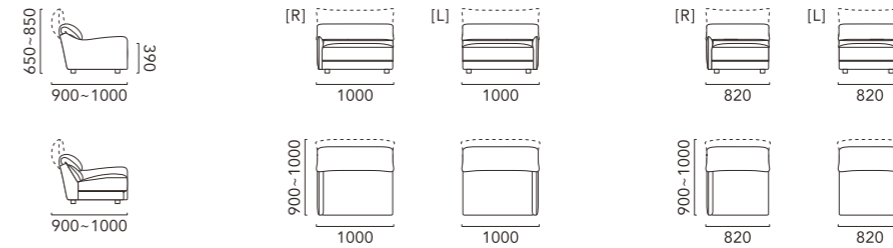

LAYOUT PATTERN

LIFE

ライフ

ローバックの背もたれ部分に機能パーツを内蔵することで、頭部を支えるハイバックへと可動するモーションソファです。

その特徴は、サイドビューのアームライン。

流れるような意匠に加えコンパクトなアームの設計により、有効寸法が広い座面を実現しています。

座った時に腰部を優しくサポートするボルスタークッションは、

本体と異なったファブリックで仕上げコンビネーションを楽しむことができます。

アームチェア 900

ワンアーム 1000

ワンアーム 820

アームレス 930

アームレス 750

シェーズロング 1000

シェーズロング 820

スツール