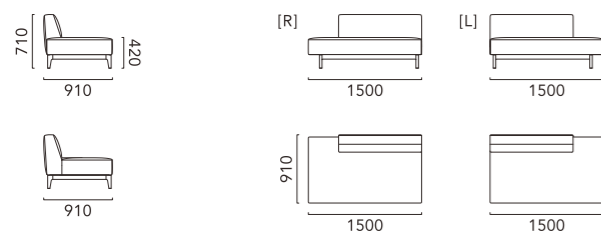

※形図の着色部分がリクライニングします。

コーナーカウチ

カウチ 2100

カウチ 2100 T

※形図の着色部分はテーブルです。

エンド 1500

エンド 1200

スツール 800