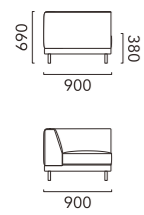

One Arm 1600 R + Chaise Longue L
(Fabric: WN)
B620 Square Cushion (Fabric)
B490 Square Cushionx2 (Leather)

ワンアーム 1600

ワンアーム 1400

ワンアーム 1200

アームレス 1380

アームレス 1180

シェーズロング

コーナーカウチ