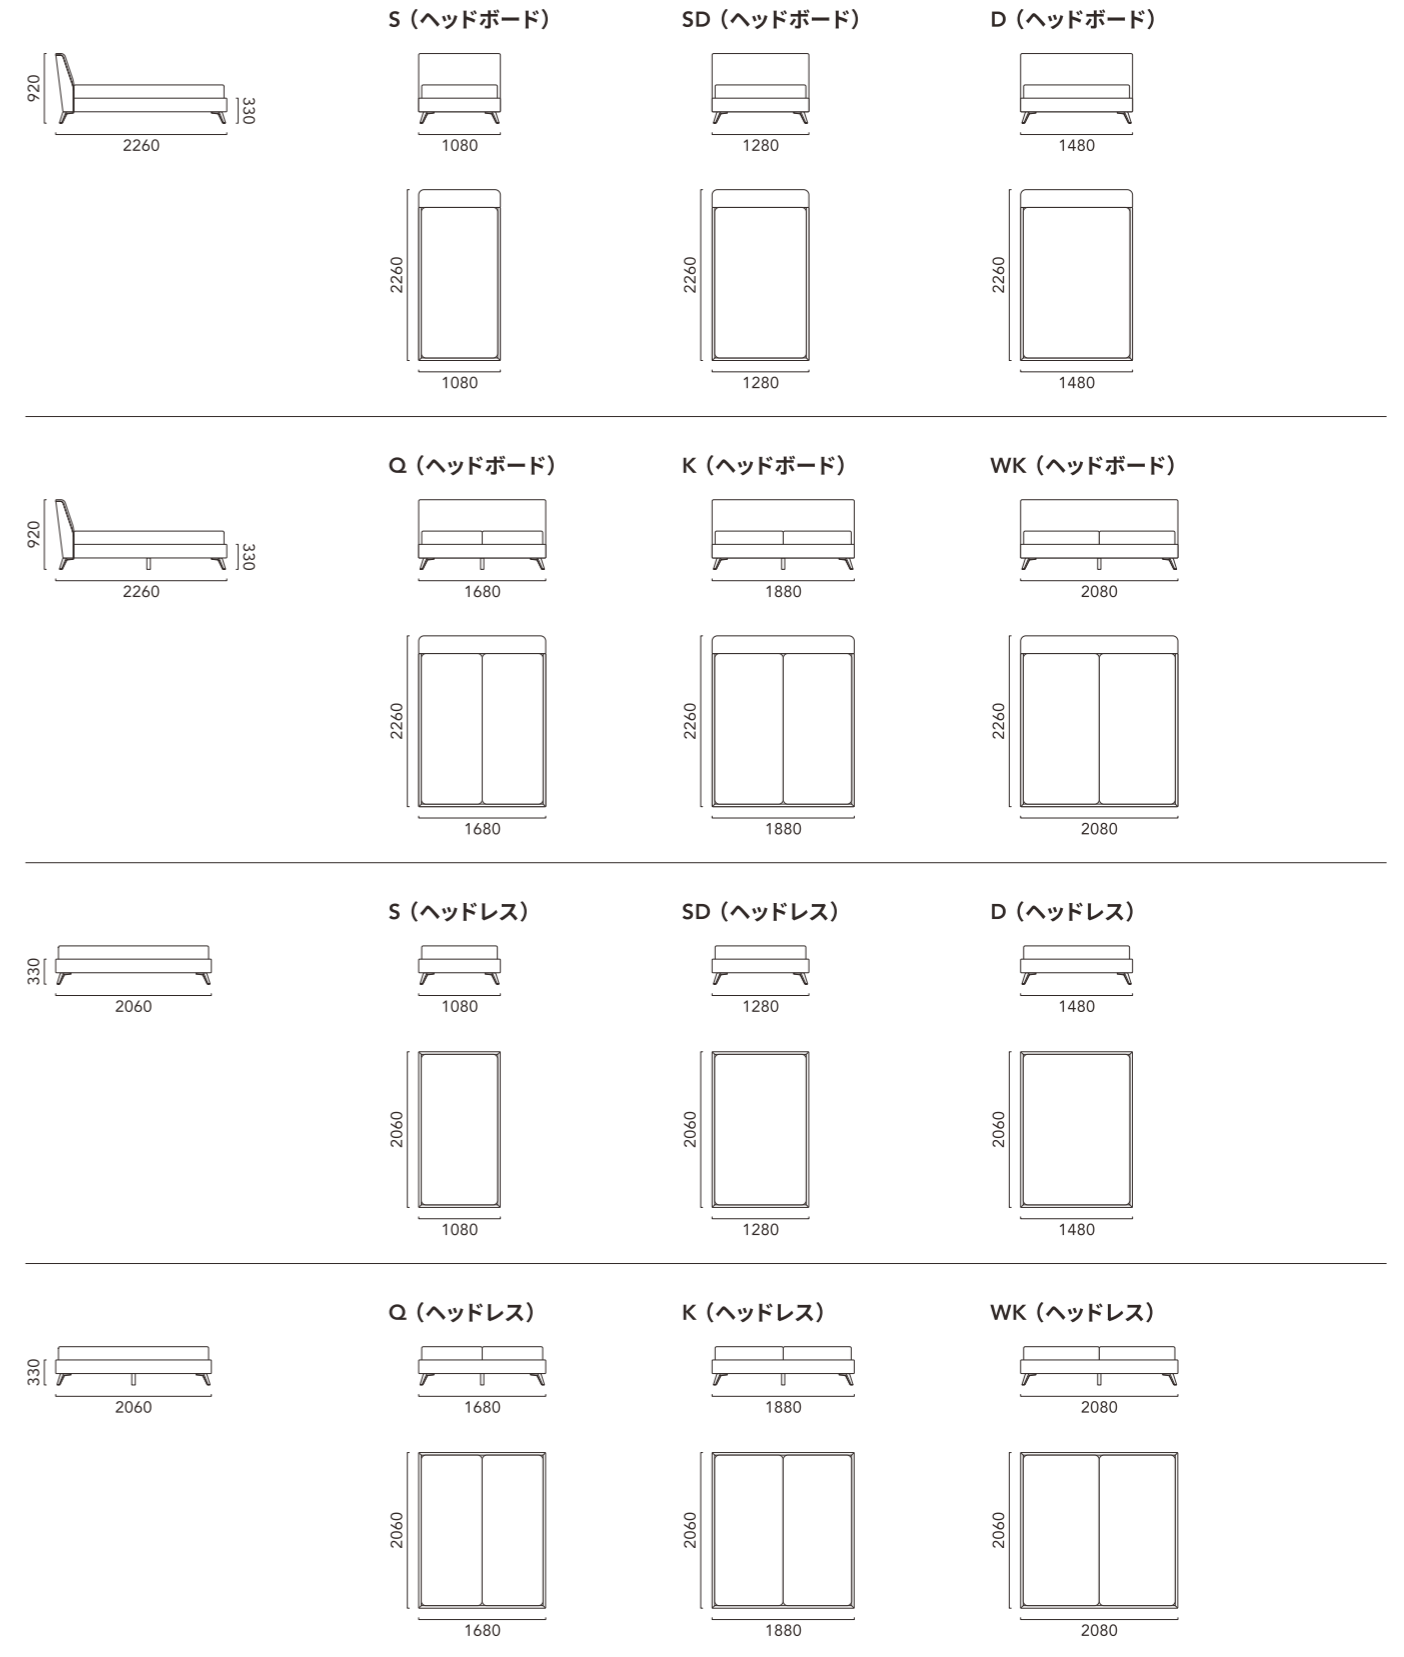

SD (Head Board)
[Mattress (Air Dream 7000 H2)
Woodspring (hülstaflex premium fix)
Head Board (Fabric:Piping/BR) + Frame (Fabric)]

SD (Headless)
[Mattress (Air Dream 7000 H2)
Woodspring (hülstaflex premium fix)
Frame (WO)]

※「サイドテーブル」「ポシェット」は、1/50 (mm) サイズです。