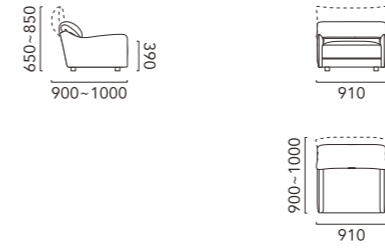

LAYOUT PATTERN

LIFE

ライフ

ローバックの背もたれ部分に機能パーツを内蔵することで、頭部を支えるハイバックへと可動するモーションソファです。

その特徴は、サイドビューのアームライン。

流れるような意匠に加えコンパクトなアームの設計により、有効寸法が広い座面を実現しています。

座った時に腰部を優しくサポートするボルスタークッションは、

本体と異なったファブリックで仕上げコンビネーションを楽しむことができます。

アームチェア 900

ワンアーム 1000

ワンアーム 820

アームレス 930

アームレス 750

シェーズロング 1000

シェーズロング 820

スツール