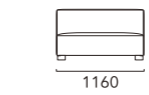

One Arm Large 1190 R + End 1560 L (Fabric: WN)
B620 Square Cushion + B490 Square Cushion + 400 Square Cushion (Fabric)

ワンアーム ラージ 1190

ワンアーム 1190

ワンアーム 940

アームレス 1160

アームレス 940

アームレス 690

エンド 1560