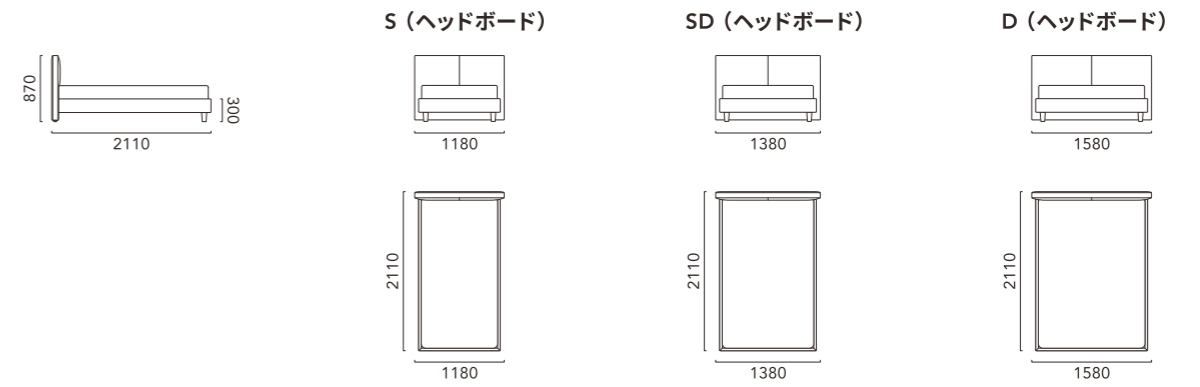

サイドテーブル

ポシェット

SD (Head Board)
[Mattress (Air Dream 7000 H2)
Woodspring (hülstaflex premium fix)
Head Board (Fabric) + Frame (WO)]

S (Head Board)
[Mattress (Air Dream 7000 H2)
Woodspring (hülstaflex premium fix)
Head Board (Fabric) + Frame (Fabric)]

S (Headless)
[Mattress (Air Dream 7000 H2)
Woodspring (hülstaflex premium fix)
Frame (WN)]

※「サイドテーブル」「ポシェット」は、1/50 (mm) サイズです。