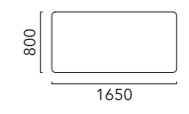

[DC02]

チェア

[DT02]

2200×900

2000×900

1800×900

1650×900

1500×900

2200×800

2000×800

1800×800

1650×800

1500×800