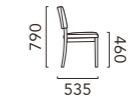

アームチェア 900

ワンアーム 1000

ワンアーム 820

アームレス 930

アームレス 750

シェーズロング 1000

シェーズロング 820

スツール

LAYOUT PATTERN

DC01 / DT01

ディーシー 01 / ディーティー 01

「DC01」は、優雅に着座できるワイドクッションシートのダイニングチェアです。

各パーツは無垢材を削り出すことで端正なフォルムを実現しています。

「DT01」は、自然の木目を活かした極めてシンプルなダイニングテーブルです。

厚さ40mmの無垢材を使用した天板に量感のある脚部を合わせ、モダンで重厚な印象を高めています。

[DC01]

アームチェア

アームレスチェア

[DT01]

ダイニングテーブル 2200

ダイニングテーブル 2000

ダイニングテーブル 1800

ダイニングテーブル 1600