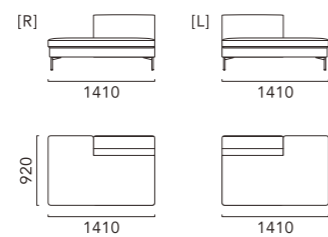

ソファ 2000

ワンアーム 1900

ワンアーム 1600

ワンアーム 1400

ワンアーム 1200

シェーズロング

エンド 1600

エンド 1400

コーナーカウチ

スツール

背クッション 600x500

LAYOUT PATTERN