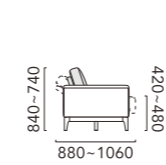

790 2P (Fabric: TM/NA)
Headrest (Fabric)

One Arm 1540 R + Corner Couch R (Fabric: TM/NA)
Cushion 790 (Fabric)
B620 Square Cushion + B490 Square Cushion (Fabric)

End 1500 L + Couch 2100 T L (Fabric: WN: Top/WN)
Cushion 790x2 (Fabric)

※形図の着色部分がリクライニングします。