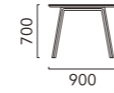

[DC02]

チェア

[DT02]

2200×900

2000×900

1800×900

1650×900

1500×900

2200×800

2000×800

1800×800

1650×800

1500×800