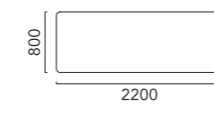

[DC02]

チェア

[DT02]

2200×900

2000×900

1800×900

1650×900

1500×900

2200×800

2000×800

1800×800

1650×800

1500×800