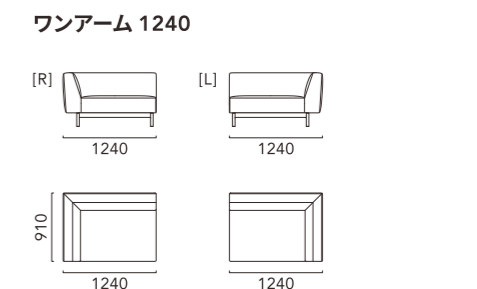

790 2P (Fabric: TM/NA)
Headrest (Fabric)

One Arm 1540 R + Corner Couch R (Fabric: TM/NA)
Cushion 790 (Fabric)
B620 Square Cushion + B490 Square Cushion (Fabric)

End 1500 L + Couch 2100 T L (Fabric: WN: Top/WN)
Cushion 790x2 (Fabric)

※形図の着色部分がリクライニングします。