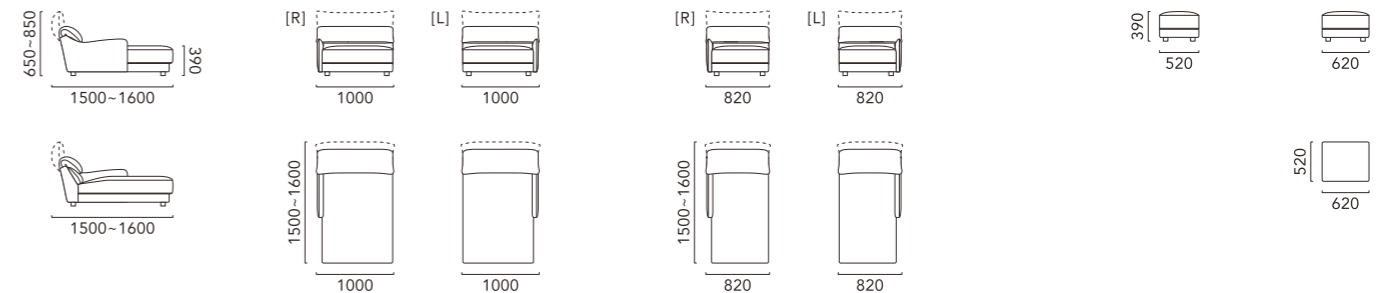

アームチェア 900

ワンアーム 1000

ワンアーム 820

アームレス 930

アームレス 750

シェーズロング 1000

シェーズロング 820

スツール