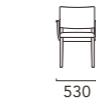

アームチェア 900

ワンアーム 1000

ワンアーム 820

アームレス 930

アームレス 750

シェーズロング 1000

シェーズロング 820

スツール

[DC01]

アームチェア

アームレスチェア

[DT01]

ダイニングテーブル 2200

ダイニングテーブル 2000

ダイニングテーブル 1800

ダイニングテーブル 1600