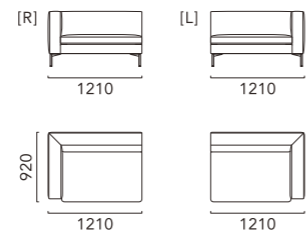

Sofa 2000 (Fabric: CH)

One Arm 1900 R
Chaise Longue L (Fabric: BK)

ソファ 2000

ワンアーム 1900

ワンアーム 1600

ワンアーム 1400

ワンアーム 1200

シェーズロング