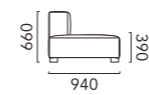

One Arm Large 1190 R + End 1560 L (Fabric: WN)
B620 Square Cushion + B490 Square Cushion + 400 Square Cushion (Fabric)

ワンアーム ラージ 1190

ワンアーム 1190

ワンアーム 940

アームレス 1160

アームレス 940

アームレス 690

エンド 1560