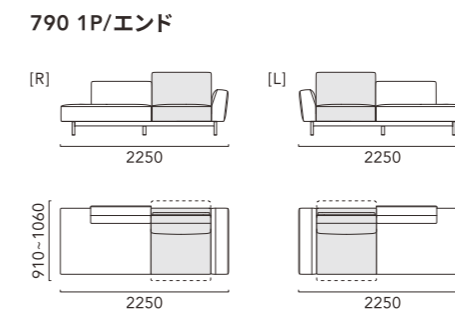

790 2P (Fabric: TM/NA)
Headrest (Fabric)

One Arm 1540 R + Corner Couch R (Fabric: TM/NA)
Cushion 790 (Fabric)
B620 Square Cushion + B490 Square Cushion (Fabric)

End 1500 L + Couch 2100 T L (Fabric: WN: Top/WN)
Cushion 790x2 (Fabric)

※形図の着色部分がリクライニングします。