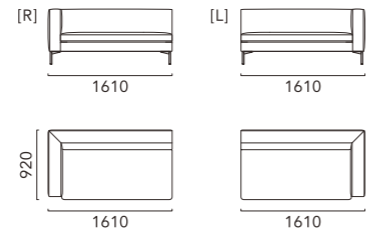

Sofa 2000 (Fabric: CH)

One Arm 1900 R
Chaise Longue L (Fabric: BK)

ソファ 2000

ワンアーム 1900

ワンアーム 1600

ワンアーム 1400

ワンアーム 1200

シェーズロング