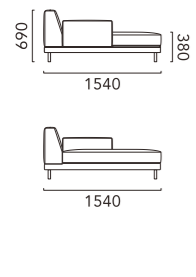

One Arm 1600 R + Chaise Longue L
(Fabric: WN)
B620 Square Cushion (Fabric)
B490 Square Cushionx2 (Leather)

ワンアーム 1600

ワンアーム 1400

ワンアーム 1200

アームレス 1380

アームレス 1180

シェーズロング

コーナーカウチ

コーナーカウチ スモールテーブル

コーナーカウチ ラージテーブル

エンド スモールテーブル

エンド ラージテーブル

スツール

LAYOUT PATTERN

NEW PARK AVENUE

ニューパークアヴェニュー