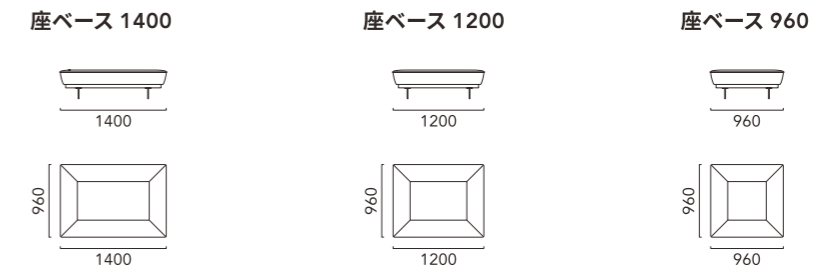

※背ベースは、背クッションとセットでご使用ください。