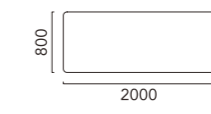

[DC02]

チェア

[DT02]

2200×900

2000×900

1800×900

1650×900

1500×900

2200×800

2000×800

1800×800

1650×800

1500×800