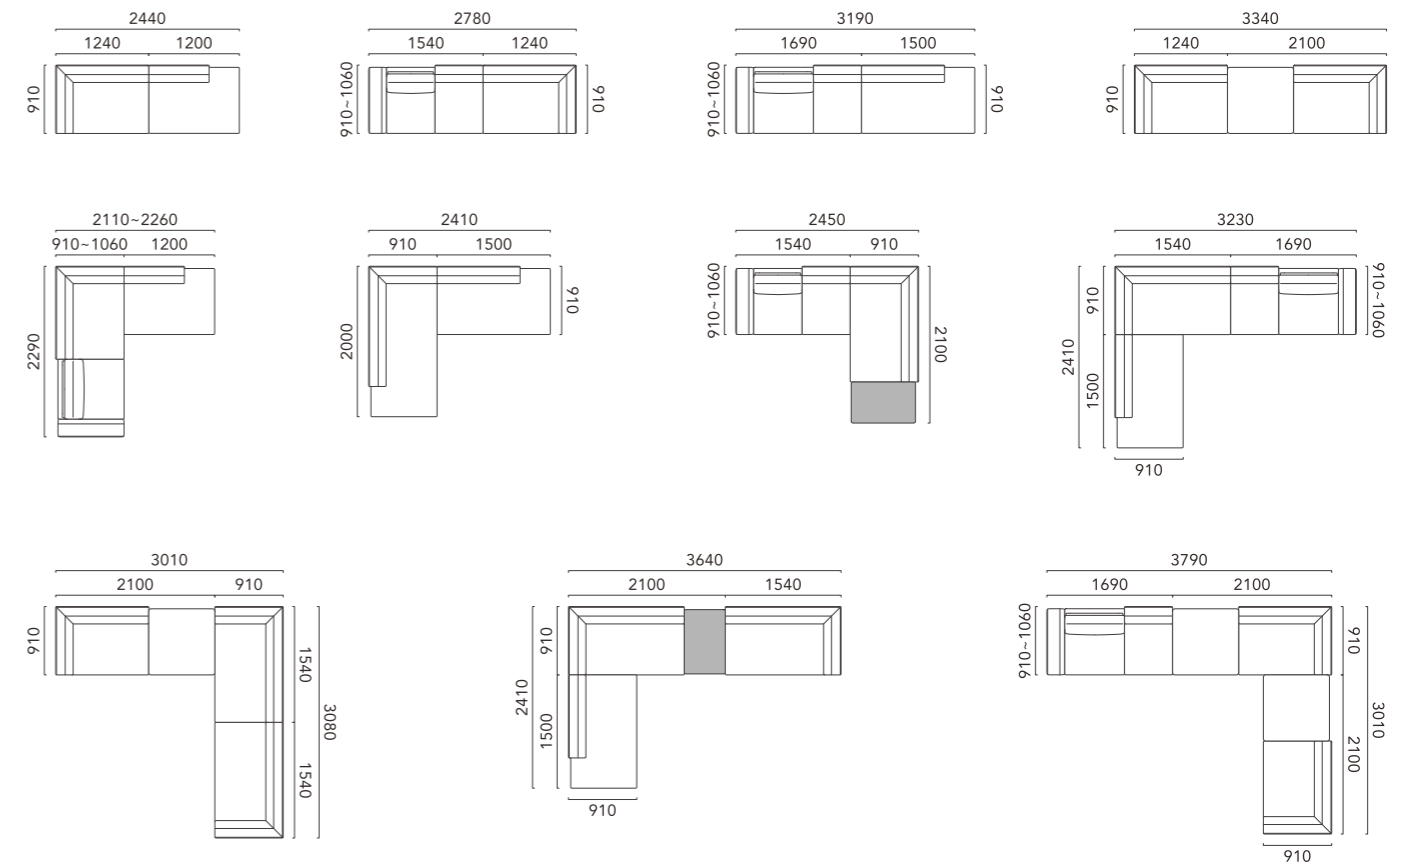

スツール 650

クッション 790

クッション 640

ヘッドレスト

LAYOUT PATTERN

GROTTA

グロッタ

四角い箱を組み合わせたイメージの重厚感のあるモジュールソファです。