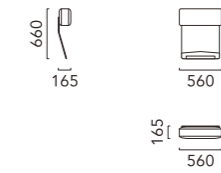

スツール 650

クッション 790

クッション 640

ヘッドレスト

LAYOUT PATTERN

GROTTA

グロッタ

四角い箱を組み合わせたイメージの重厚感のあるモジュールソファです。