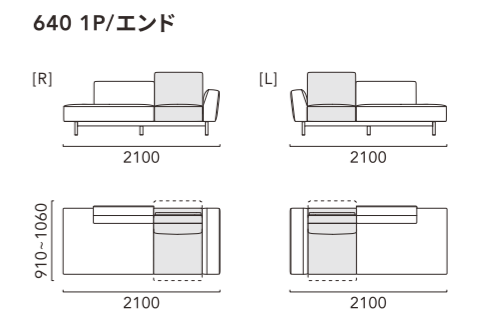

790 2P (Fabric: TM/NA)
Headrest (Fabric)

One Arm 1540 R + Corner Couch R (Fabric: TM/NA)
Cushion 790 (Fabric)
B620 Square Cushion + B490 Square Cushion (Fabric)

End 1500 L + Couch 2100 T L (Fabric: WN: Top/WN)
Cushion 790x2 (Fabric)

※形図の着色部分がリクライニングします。