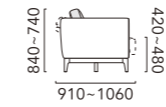

790 2P (Fabric: TM/NA)
Headrest (Fabric)

One Arm 1540 R + Corner Couch R (Fabric: TM/NA)
Cushion 790 (Fabric)
B620 Square Cushion + B490 Square Cushion (Fabric)

End 1500 L + Couch 2100 T L (Fabric: WN: Top/WN)
Cushion 790x2 (Fabric)

※形図の着色部分がリクライニングします。