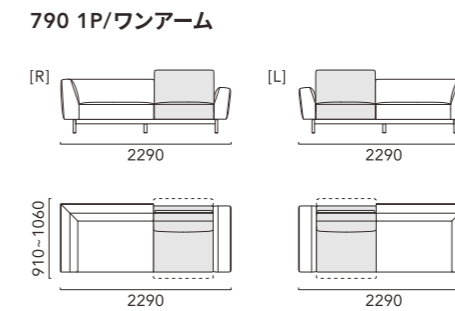

790 2P (Fabric: TM/NA)
Headrest (Fabric)

One Arm 1540 R + Corner Couch R (Fabric: TM/NA)
Cushion 790 (Fabric)
B620 Square Cushion + B490 Square Cushion (Fabric)

End 1500 L + Couch 2100 T L (Fabric: WN: Top/WN)
Cushion 790x2 (Fabric)

※形図の着色部分がリクライニングします。