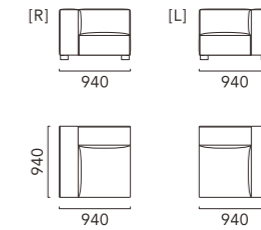

One Arm Large 1190 R + End 1560 L (Fabric: WN)
B620 Square Cushion + B490 Square Cushion + 400 Square Cushion (Fabric)

ワンアーム ラージ 1190

ワンアーム 1190

ワンアーム 940

アームレス 1160

アームレス 940

アームレス 690

エンド 1560