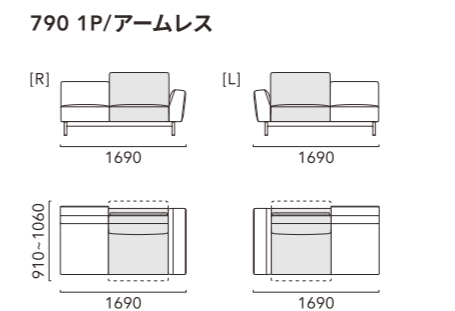

790 2P (Fabric: TM/NA)
Headrest (Fabric)

One Arm 1540 R + Corner Couch R (Fabric: TM/NA)
Cushion 790 (Fabric)
B620 Square Cushion + B490 Square Cushion (Fabric)

End 1500 L + Couch 2100 T L (Fabric: WN: Top/WN)
Cushion 790x2 (Fabric)

※形図の着色部分がリクライニングします。