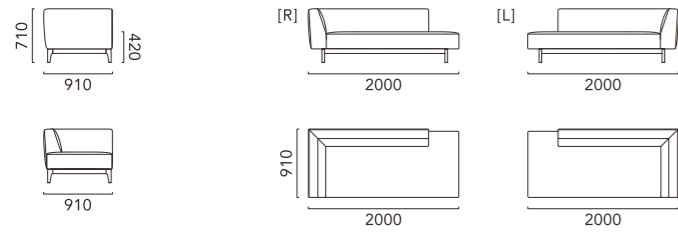

コーナーカウチ

カウチ 2100

カウチ 2100 T

※形図の着色部分はテーブルです。

エンド 1500

エンド 1200

スツール 800

スツール 650

クッション 790

クッション 640

ヘッドレスト

LAYOUT PATTERN