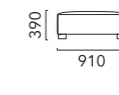

エンド 1560

スツール 910

スツール 690

LAYOUT PATTERN