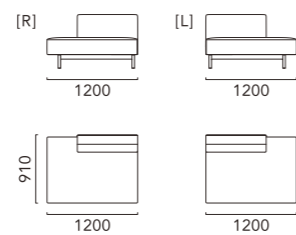

※形図の着色部分がリクライニングします。

コーナーカウチ

カウチ 2100

カウチ 2100 T

※形図の着色部分はテーブルです。

エンド 1500

エンド 1200

スツール 800