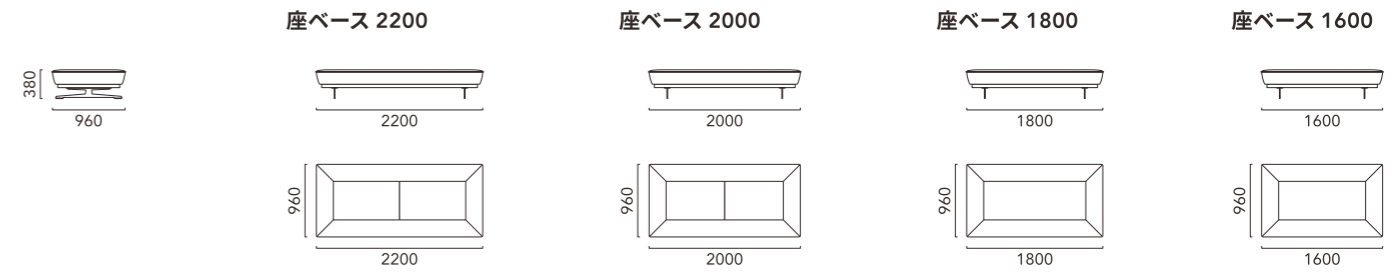

Seat Base 2000 + Backrest Base×2 + Backrest Cushion×2 (Fabric: Piping/GR)
Tea Table (WN) + Side Table (WN)
RUG RG02 1700×2400 (BE)

※背ベースは、背クッションとセットでご使用ください。