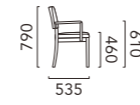

アームチェア 900

ワンアーム 1000

ワンアーム 820

アームレス 930

アームレス 750

シェーズロング 1000

シェーズロング 820

スツール

LAYOUT PATTERN

DC01 / DT01

ディーシー 01 / ディーティー 01

「DC01」は、優雅に着座できるワイドクッションシートのダイニングチェアです。

各パーツは無垢材を削り出すことで端正なフォルムを実現しています。

「DT01」は、自然の木目を活かした極めてシンプルなダイニングテーブルです。

厚さ40mmの無垢材を使用した天板に量感のある脚部を合わせ、モダンで重厚な印象を高めています。

[DC01]

アームチェア

アームレスチェア

[DT01]

ダイニングテーブル 2200

ダイニングテーブル 2000

ダイニングテーブル 1800

ダイニングテーブル 1600