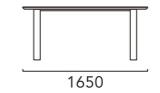

[DC02]

チェア

[DT02]

2200×900

2000×900

1800×900

1650×900

1500×900

2200×800

2000×800

1800×800

1650×800

1500×800