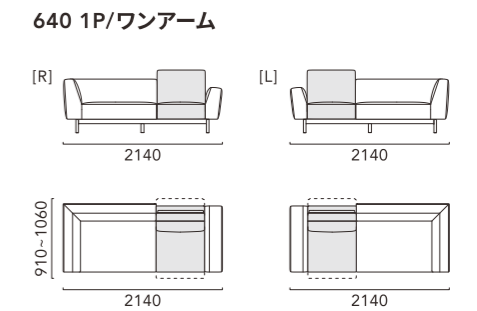

790 2P (Fabric: TM/NA)
Headrest (Fabric)

One Arm 1540 R + Corner Couch R (Fabric: TM/NA)
Cushion 790 (Fabric)
B620 Square Cushion + B490 Square Cushion (Fabric)

End 1500 L + Couch 2100 T L (Fabric: WN: Top/WN)
Cushion 790x2 (Fabric)

※形図の着色部分がリクライニングします。