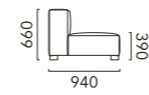

One Arm Large 1190 R + End 1560 L (Fabric: WN)
B620 Square Cushion + B490 Square Cushion + 400 Square Cushion (Fabric)

ワンアーム ラージ 1190

ワンアーム 1190

ワンアーム 940

アームレス 1160

アームレス 940

アームレス 690

エンド 1560