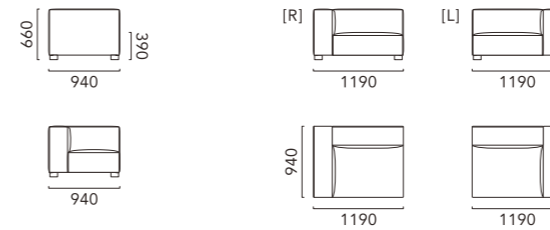

ワンアーム 1190

エンド 1560

スツール 910

スツール 690

LAYOUT PATTERN