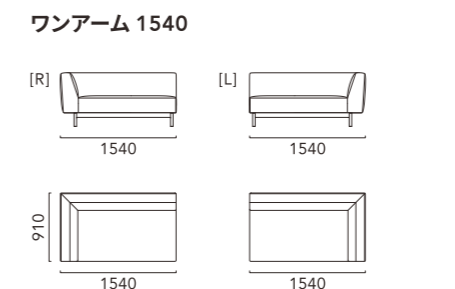

790 2P (Fabric: TM/NA)
Headrest (Fabric)

One Arm 1540 R + Corner Couch R (Fabric: TM/NA)
Cushion 790 (Fabric)
B620 Square Cushion + B490 Square Cushion (Fabric)

End 1500 L + Couch 2100 T L (Fabric: WN: Top/WN)
Cushion 790x2 (Fabric)

※形図の着色部分がリクライニングします。