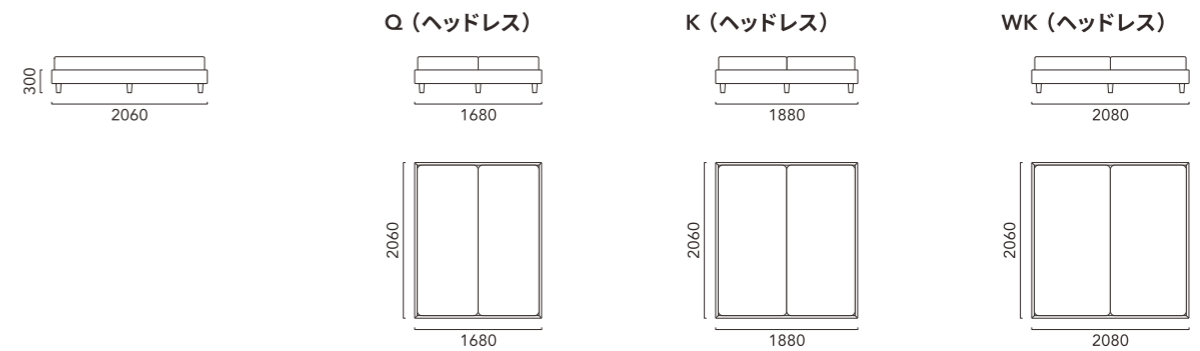

サイドテーブル

ポシェット

SD (Head Board)
[Mattress (Air Dream 7000 H2)
Woodspring (hülstaflex premium fix)
Head Board (Fabric) + Frame (WO)]

S (Head Board)
[Mattress (Air Dream 7000 H2)
Woodspring (hülstaflex premium fix)
Head Board (Fabric) + Frame (Fabric)]

S (Headless)
[Mattress (Air Dream 7000 H2)
Woodspring (hülstaflex premium fix)
Frame (WN)]

※「サイドテーブル」「ポシェット」は、1/50 (mm) サイズです。