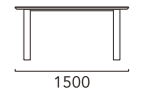

[DC02]

チェア

[DT02]

2200×900

2000×900

1800×900

1650×900

1500×900

2200×800

2000×800

1800×800

1650×800

1500×800