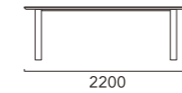

[DC02]

チェア

[DT02]

2200×900

2000×900

1800×900

1650×900

1500×900

2200×800

2000×800

1800×800

1650×800

1500×800