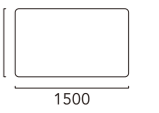

[DC02]

チェア

[DT02]

2200×900

2000×900

1800×900

1650×900

1500×900