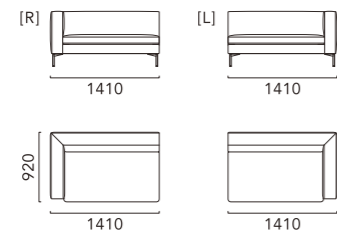

Sofa 2000 (Fabric: CH)

One Arm 1900 R
Chaise Longue L (Fabric: BK)

ソファ 2000

ワンアーム 1900

ワンアーム 1600

ワンアーム 1400

ワンアーム 1200

シェーズロング