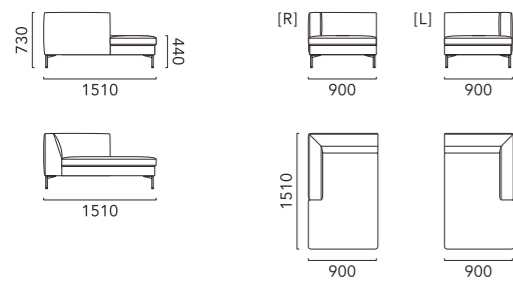

Sofa 2000 (Fabric: CH)

One Arm 1900 R
Chaise Longue L (Fabric: BK)

ソファ 2000

ワンアーム 1900

ワンアーム 1600

ワンアーム 1400

ワンアーム 1200

シェーズロング