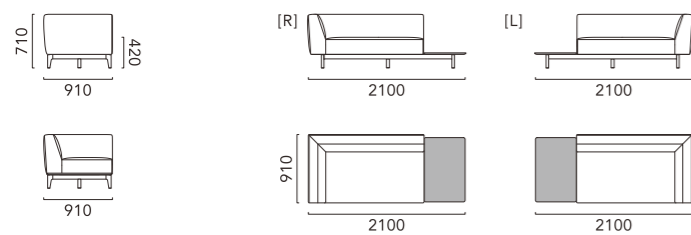

※形図の着色部分がリクライニングします。

コーナーカウチ

カウチ 2100

カウチ 2100 T

※形図の着色部分はテーブルです。

エンド 1500

エンド 1200

スツール 800