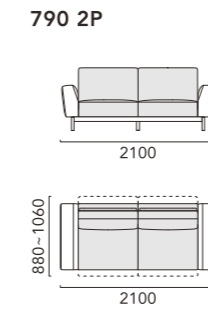

790 2P (Fabric: TM/NA)
Headrest (Fabric)

One Arm 1540 R + Corner Couch R (Fabric: TM/NA)
Cushion 790 (Fabric)
B620 Square Cushion + B490 Square Cushion (Fabric)

End 1500 L + Couch 2100 T L (Fabric: WN: Top/WN)
Cushion 790x2 (Fabric)

※形図の着色部分がリクライニングします。