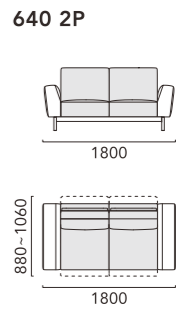

790 2P (Fabric: TM/NA)
Headrest (Fabric)

One Arm 1540 R + Corner Couch R (Fabric: TM/NA)
Cushion 790 (Fabric)
B620 Square Cushion + B490 Square Cushion (Fabric)

End 1500 L + Couch 2100 T L (Fabric: WN: Top/WN)
Cushion 790x2 (Fabric)

※形図の着色部分がリクライニングします。