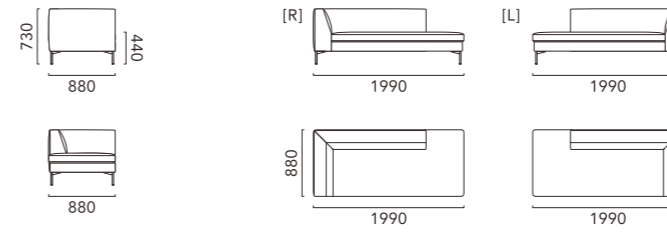

ソファ 2000

ワンアーム 1900

ワンアーム 1600

ワンアーム 1400

ワンアーム 1200

シェーズロング

エンド 1600

エンド 1400

コーナーカウチ

スツール

背クッション 600x500

LAYOUT PATTERN