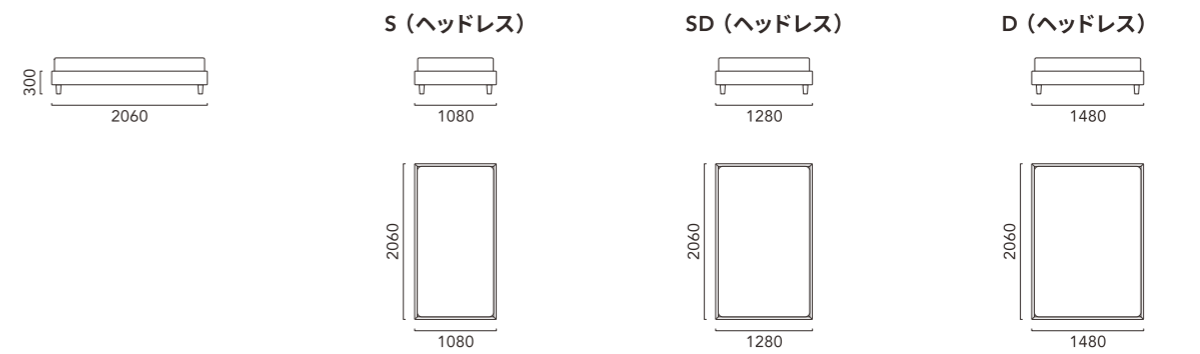

サイドテーブル

ポシェット

SD (Head Board)
[Mattress (Air Dream 7000 H2)
Woodspring (hülstaflex premium fix)
Head Board (Fabric) + Frame (WO)]

S (Head Board)
[Mattress (Air Dream 7000 H2)
Woodspring (hülstaflex premium fix)
Head Board (Fabric) + Frame (Fabric)]

S (Headless)
[Mattress (Air Dream 7000 H2)
Woodspring (hülstaflex premium fix)
Frame (WN)]

※「サイドテーブル」「ポシェット」は、1/50 (mm) サイズです。