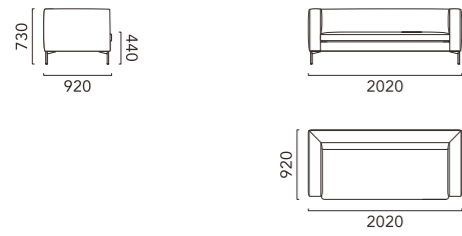

ソファ 2000

ワンアーム 1900

ワンアーム 1600

ワンアーム 1400

ワンアーム 1200

シェーズロング

エンド 1600

エンド 1400

コーナーカウチ

スツール

背クッション 600x500

LAYOUT PATTERN