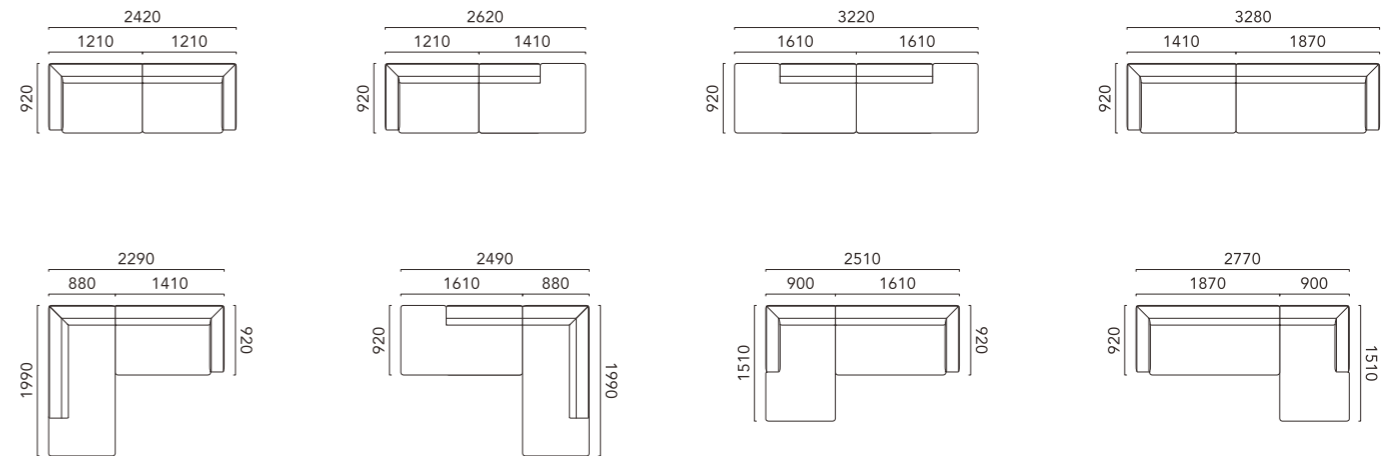

エンド 1600

エンド 1400

コーナーカウチ

スツール

背クッション 600x500

LAYOUT PATTERN

GIRARE2

ジラーレ2