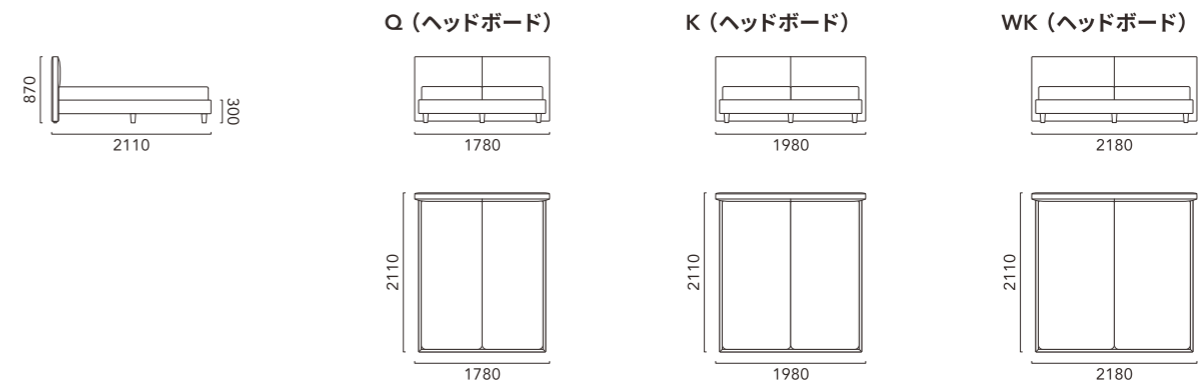

サイドテーブル

ポシェット

SD (Head Board)
[Mattress (Air Dream 7000 H2)
Woodspring (hülstaflex premium fix)
Head Board (Fabric) + Frame (WO)]

S (Head Board)
[Mattress (Air Dream 7000 H2)
Woodspring (hülstaflex premium fix)
Head Board (Fabric) + Frame (Fabric)]

S (Headless)
[Mattress (Air Dream 7000 H2)
Woodspring (hülstaflex premium fix)
Frame (WN)]

※「サイドテーブル」「ポシェット」は、1/50 (mm) サイズです。