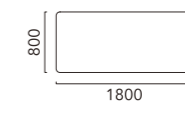

[DC02]

チェア

[DT02]

2200×900

2000×900

1800×900

1650×900

1500×900

2200×800

2000×800

1800×800

1650×800

1500×800