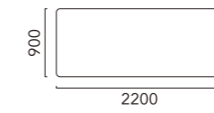

[DC02]

チェア

[DT02]

2200×900

2000×900

1800×900

1650×900

1500×900