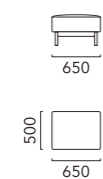

コーナーカウチ

カウチ 2100

カウチ 2100 T

※形図の着色部分はテーブルです。

エンド 1500

エンド 1200

スツール 800

スツール 650

クッション 790

クッション 640

ヘッドレスト

LAYOUT PATTERN