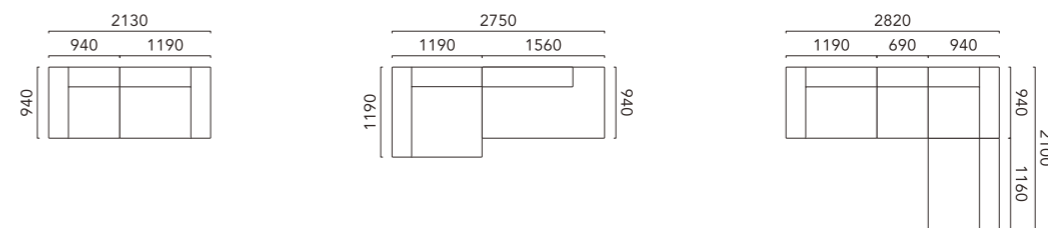

LAYOUT PATTERN