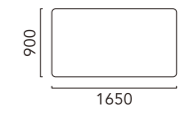

[DC02]

チェア

[DT02]

2200×900

2000×900

1800×900

1650×900

1500×900