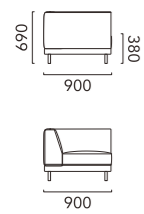

コーナーカウチ スモールテーブル