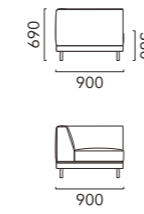

Corner Couch Large Table R
(Fabric: WA)
B490 Square Cushionx2
(Fabric)