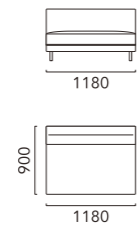

One Arm 1600 R + Chaise Longue L
(Fabric: WN)
B620 Square Cushion (Fabric)
B490 Square Cushionx2 (Leather)

ワンアーム 1600

ワンアーム 1400

ワンアーム 1200

アームレス 1380

アームレス 1180

シェーズロング

コーナーカウチ

コーナーカウチ スモールテーブル

コーナーカウチ ラージテーブル

エンド スモールテーブル

エンド ラージテーブル

スツール

LAYOUT PATTERN

NEW PARK AVENUE

ニューパークアヴェニュー