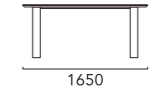

[DC02]

チェア

[DT02]

2200×900

2000×900

1800×900

1650×900

1500×900