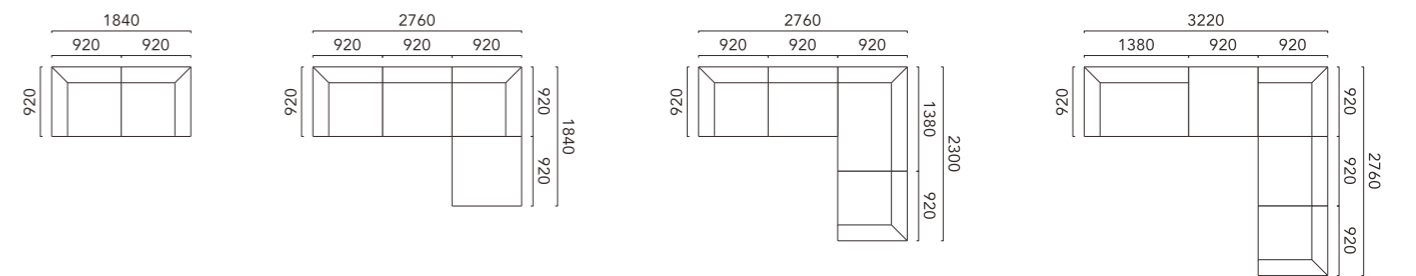

LAYOUT PATTERN