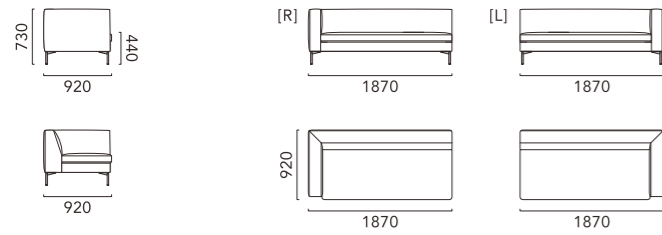

ソファ 2000

ワンアーム 1900

ワンアーム 1600

ワンアーム 1400

ワンアーム 1200

シェーズロング

エンド 1600

エンド 1400

コーナーカウチ

スツール

背クッション 600x500

LAYOUT PATTERN