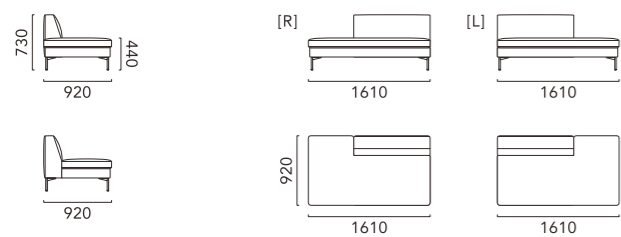

ソファ 2000

ワンアーム 1900

ワンアーム 1600

ワンアーム 1400

ワンアーム 1200

シェーズロング

エンド 1600

エンド 1400

コーナーカウチ

スツール

背クッション 600x500

LAYOUT PATTERN