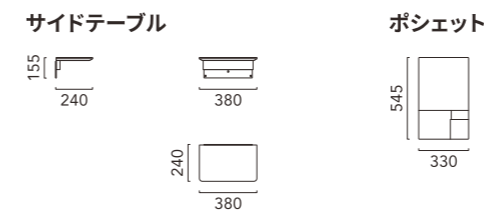

SD (Head Board)
[Mattress (Air Dream 7000 H2)
Woodspring (hülstaflex premium fix)
Head Board (Fabric:Piping/BR) + Frame (Fabric)]

SD (Headless)
[Mattress (Air Dream 7000 H2)
Woodspring (hülstaflex premium fix)
Frame (WO)]

※「サイドテーブル」「ポシェット」は、1/50 (mm) サイズです。