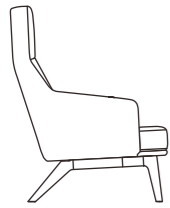

SALA

サーラ

- 空間にあわせて「ハイバック」と「ローバック」が選べる、ラウンジチェアです。
- 背もたれの丸みが、快適な座り心地をサポートします。
- 専用のスツールを合わせることで、足を投げ出してくつろぐことができます。
- 本体は張込み、座クッションはカバーリングです。(革張りの場合は全て張込みとなります。)

空間にあわせて選べる「ハイバック」「ローバック」

「ハイバック」と「ローバック」が選べることで、いろんな空間にアソートできます。
1人掛けソファよりもコンパクトで圧迫感がなく、空間のアクセントとしてコーディネートを楽しめます。

快適な座り心地をサポートする「背もたれ」

背もたれのアールが身体の自然なラインにフィットすることで、優れたサポートと快適さを実現します。

好みにあわせて材と色が選べる「フレーム脚」

フレーム脚は、「TM/NA (タモ無垢材ナチュラル)」「TM/BK (タモ無垢材ブラック)」「WN (ウォールナット無垢材)」の3種類よりお選びいただけます。

フレーム脚

TM/NA
タモ無垢材
ナチュラル

TM/BK
タモ無垢材
ブラック